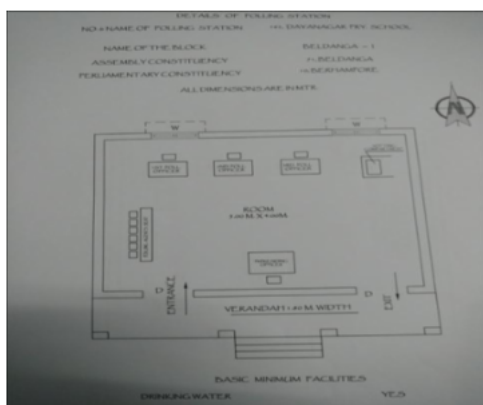

নির্বাচক নিবন্ধন আধিকারিকের স্বাক্ষর

Nazri Naksha

Google Map View

Polling Station Building Front View

Polling Station Front View

Cad View

Key MAP View

1 নাম : নূরিনসা বিবি স্বামীর নাম: বিশাদ সেখ বাড়ির নং : n0187 বয়স : 60 লিঙ্গ : মহিলা	RJG2122703 ফটো উপলব্ধ	2 নাম : আশেদা বিবি স্বামীর নাম: মহসীন সেখ বাড়ির নং : n0187 বয়স : 66 লিঙ্গ : মহিলা	WB/10/064/438588 ফটো উপলব্ধ	3 নাম : হাসিনা বিবি স্বামীর নাম: মোঃ মেহেবুব সেখ বাড়ির নং : n0186 বয়স : 35 লিঙ্গ : মহিলা	RJG1336486 ফটো উপলব্ধ
4 নাম : মোঃ মেহেবুব সেখ পিতার নাম: নিয়ারদিন সেখ বাড়ির নং : n0186 বয়স : 36 লিঙ্গ : পুরুষ	DTN2974806 ফটো উপলব্ধ	5 নাম : মোঃ আফজাল সেখ পিতার নাম: মোঃ জালাল সেখ বাড়ির নং : n0154 বয়স : 36 লিঙ্গ : পুরুষ	RJG0593558 ফটো উপলব্ধ	6 নাম : চাঁদ সুলতানা স্বামীর নাম: মোঃ কলিমদ্দিন বাড়ির নং : n0154 বয়স : 34 লিঙ্গ : মহিলা	RJG1256544 ফটো উপলব্ধ
7 নাম : মোঃ কলিমদ্দিন মায়ের নাম: ছালেমা বেওয়া বাড়ির নং : n0154 বয়স : 43 লিঙ্গ : পুরুষ	DTN2734127 ফটো উপলব্ধ	8 নাম : কফুরা বেওয়া স্বামীর নাম: ছামু সেখ বাড়ির নং : n0210 বয়স : 71 লিঙ্গ : মহিলা	WB/10/064/438701 ফটো উপলব্ধ	9 নাম : সাহিন সবনম স্বামীর নাম: মোঃ ইউনুস আলী বাড়ির নং : 00 বয়স : 27 লিঙ্গ : মহিলা	ZUY1838614 ফটো উপলব্ধ
10 নাম : ফেরদৌসা বিবি স্বামীর নাম: জামশেদ সেখ বাড়ির নং : n0198 বয়স : 29 লিঙ্গ : মহিলা	RJG1336510 ফটো উপলব্ধ	11 নাম : নাসরিনা বেগম স্বামীর নাম: মোঃ রফিকুল ইসলাম বাড়ির নং : n0189 বয়স : 28 লিঙ্গ : মহিলা	RJG1765064 ফটো উপলব্ধ	12 নাম : হাসিনা বিবি স্বামীর নাম: রহিদ সেখ বাড়ির নং : n0259 বয়স : 48 লিঙ্গ : মহিলা	RJG2145019 ফটো উপলব্ধ
13 নাম : আনজুমা বেওয়া স্বামীর নাম: ছাকেম সেখ বাড়ির নং : n0164 বয়স : 71 লিঙ্গ : মহিলা	WB/10/064/438707 ফটো উপলব্ধ	14 নাম : নূরজাহান বিবি স্বামীর নাম: রবিউল হক বাড়ির নং : n0158 বয়স : 73 লিঙ্গ : মহিলা	WB/10/064/438736 ফটো উপলব্ধ	15 নাম : ইনজামুল হক পিতার নাম: মোজাম্মেল হক বাড়ির নং : n0189 বয়স : 28 লিঙ্গ : পুরুষ	RJG1705615 ফটো উপলব্ধ
16 নাম : আমিরুল সেখ পিতার নাম: সহিদ সেখ বাড়ির নং : n0302 বয়স : 27 লিঙ্গ : পুরুষ	RJG1855782 ফটো উপলব্ধ	17 নাম : জামসেদ সেখ পিতার নাম: রহমান সেখ বাড়ির নং : n0198 বয়স : 36 লিঙ্গ : পুরুষ	DTN2974517 ফটো উপলব্ধ	18 নাম : মেনেকা বিবি স্বামীর নাম: আরমান সেখ বাড়ির নং : n0198 বয়স : 33 লিঙ্গ : মহিলা	RJG1572809 ফটো উপলব্ধ
19 নাম : আকলিমা বেওয়া স্বামীর নাম: রহমান সেখ বাড়ির নং : n0198 বয়স : 66 লিঙ্গ : মহিলা	WB/10/064/438751 ফটো উপলব্ধ	20 নাম : হাসিবুর সেখ পিতার নাম: রহিদ সেখ বাড়ির নং : n0257 বয়স : 30 লিঙ্গ : পুরুষ	RJG1623008 ফটো উপলব্ধ	21 নাম : আতিবুর সেখ পিতার নাম: রহিদ সেখ বাড়ির নং : n0258 বয়স : 31 লিঙ্গ : পুরুষ	RJG1623016 ফটো উপলব্ধ
22 নাম : তাসির সেখ পিতার নাম: আজমত সেখ বাড়ির নং : n0159 বয়স : 43 লিঙ্গ : পুরুষ	DTN1458603 ফটো উপলব্ধ	23 নাম : সাহ হোসেন সেখ পিতার নাম: আজমত সেখ বাড়ির নং : n0159 বয়স : 35 লিঙ্গ : পুরুষ	RJG1336791 ফটো উপলব্ধ	24 নাম : রহিমা বিবি স্বামীর নাম: সিরাজুল সেখ বাড়ির নং : n0158 বয়স : 40 লিঙ্গ : মহিলা	DTN2734234 ফটো উপলব্ধ
25 নাম : বাসারুল সেখ পিতার নাম: ফুরকান সেখ বাড়ির নং : n0158 বয়স : 29 লিঙ্গ : পুরুষ	RJG1674415 ফটো উপলব্ধ	26 নাম : মোঃ জাক্বারুল সেখ পিতার নাম: ফুরকান সেখ বাড়ির নং : n0158 বয়স : 36 লিঙ্গ : পুরুষ	RJG1126341 ফটো উপলব্ধ	27 নাম : ফুরকান সেখ পিতার নাম: আহাম্মদ সেখ বাড়ির নং : n0154 বয়স : 69 লিঙ্গ : পুরুষ	WB/10/064/438741 ফটো উপলব্ধ
28 নাম : রবিউল হক পিতার নাম: শরিকত সেখ বাড়ির নং : n0158 বয়স : 69 লিঙ্গ : পুরুষ	WB/10/064/438735 ফটো উপলব্ধ	29 নাম : সাদ্দাম হোসেন পিতার নাম: মোহাঃ জালালউদ্দিন সেখ বাড়ির নং : n0154 বয়স : 31 লিঙ্গ : পুরুষ	RJG1442086 ফটো উপলব্ধ	30 নাম : তুহিনা বিবি স্বামীর নাম: মোঃ আফজাল সেখ বাড়ির নং : n0154 বয়স : 32 লিঙ্গ : মহিলা	RJG1674480 ফটো উপলব্ধ