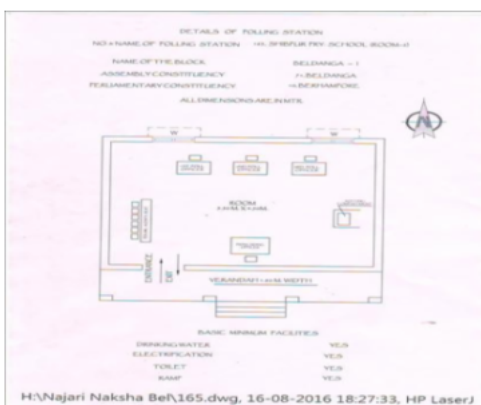

নির্বাচক নিবন্ধন আধিকারিকের স্বাক্ষর

Nazri Naksha

Google Map View

Polling Station Building Front View

Polling Station Front View

Cad View

Key MAP View

1 নাম : আলোয়া বিবি স্বামীর নাম: ইনামুল সেখ বাড়ির নং : n0055 বয়স : 59 লিঙ্গ : মহিলা	RJG2220481 ফটো উপলব্ধ	2 নাম : হাজেরা বিবি স্বামীর নাম: সিদ্দিক সেখ বাড়ির নং : n0055 বয়স : 56 লিঙ্গ : মহিলা	RJG2111847 ফটো উপলব্ধ	3 নাম : মন্টু সেখ পিতার নাম: ছিয়াদোত সেখ বাড়ির নং : n0055 বয়স : 31 লিঙ্গ : পুরুষ	RJG1443167 ফটো উপলব্ধ
4 নাম : মহঃ আজগার সেখ পিতার নাম: ছিয়াদোত সেখ বাড়ির নং : n0055 বয়স : 38 লিঙ্গ : পুরুষ	DTN2976868 ফটো উপলব্ধ	5 নাম : পরিসোন বিবি স্বামীর নাম: ছিয়াদোত সেখ বাড়ির নং : n0055 বয়স : 67 লিঙ্গ : মহিলা	WB/10/064/456537 ফটো উপলব্ধ	6 নাম : ছিয়াদোত সেখ পিতার নাম: ইনছান সেখ বাড়ির নং : n0055 বয়স : 71 লিঙ্গ : পুরুষ	WB/10/064/456536 ফটো উপলব্ধ
7 নাম : রুবিনা বিবি স্বামীর নাম: ইয়াসিন সেখ বাড়ির নং : n0055 বয়স : 50 লিঙ্গ : মহিলা	RJG2111888 ফটো উপলব্ধ	8 নাম : নাসিরুদ্দিন সেখ পিতার নাম: ইনামুল সেখ বাড়ির নং : n0055 বয়স : 29 লিঙ্গ : পুরুষ	RJG1675297 ফটো উপলব্ধ	9 নাম : ইনামুল সেখ পিতার নাম: ছমিরুদ্দীন সেখ বাড়ির নং : n0055 বয়স : 70 লিঙ্গ : পুরুষ	RJG2220523 ফটো উপলব্ধ
10 নাম : নুর আলম সেখ পিতার নাম: ইয়ারনবী সেখ বাড়ির নং : n0054 বয়স : 30 লিঙ্গ : পুরুষ	RJG1573989 ফটো উপলব্ধ	11 নাম : সারবানু বেওয়া স্বামীর নাম: হাবিল বাড়ির নং : n0083 বয়স : 59 লিঙ্গ : মহিলা	WB/10/064/456683 ফটো উপলব্ধ	12 নাম : লাল্টু সেখ পিতার নাম: হিরাজ সেখ বাড়ির নং : n0007 বয়স : 29 লিঙ্গ : পুরুষ	RJG1675222 ফটো উপলব্ধ
13 নাম : মন্টু সেখ পিতার নাম: হিরাজ সেখ বাড়ির নং : n0007 বয়স : 29 লিঙ্গ : পুরুষ	RJG1675230 ফটো উপলব্ধ	14 নাম : জুমাতন বিবি স্বামীর নাম: নুরইসলাম সেখ বাড়ির নং : n0007 বয়স : 34 লিঙ্গ : মহিলা	RJG1128289 ফটো উপলব্ধ	15 নাম : নীহারোন বেওয়া স্বামীর নাম: হিরাজ বাড়ির নং : n0007 বয়স : 66 লিঙ্গ : মহিলা	RJG2141422 ফটো উপলব্ধ
16 নাম : বাহারুল বিবি স্বামীর নাম: ইব্রিস সেখ বাড়ির নং : n0004 বয়স : 47 লিঙ্গ : মহিলা	DTN2544260 ফটো উপলব্ধ	17 নাম : নুরজাহান বিবি স্বামীর নাম: সাজ্জিদ সেখ বাড়ির নং : n0004 বয়স : 48 লিঙ্গ : মহিলা	DTN2544252 ফটো উপলব্ধ	18 নাম : জামিয়া বিবি স্বামীর নাম: ইসরাইল সেখ বাড়ির নং : n0004 বয়স : 61 লিঙ্গ : মহিলা	WB/10/064/456296 ফটো উপলব্ধ
19 নাম : আনারুল সেখ পিতার নাম: মানাই সেখ বাড়ির নং : n0023 বয়স : 39 লিঙ্গ : পুরুষ	RJG1443092 ফটো উপলব্ধ	20 নাম : রিন্টু সেখ পিতার নাম: জুলমত সেখ বাড়ির নং : n0023 বয়স : 34 লিঙ্গ : পুরুষ	RJG1573781 ফটো উপলব্ধ	21 নাম : মিনারুল সেখ পিতার নাম: জুলমত সেখ বাড়ির নং : n0023 বয়স : 40 লিঙ্গ : পুরুষ	RJG0604025 ফটো উপলব্ধ
22 নাম : উর্মিলা বিবি স্বামীর নাম: ইয়াত সেখ বাড়ির নং : n0023 বয়স : 33 লিঙ্গ : মহিলা	RJG1443001 ফটো উপলব্ধ	23 নাম : রুবিনা বিবি স্বামীর নাম: চাঁদ মহাম্মদ সেখ বাড়ির নং : n0021 বয়স : 31 লিঙ্গ : মহিলা	RJG1573823 ফটো উপলব্ধ	24 নাম : চাঁদমহাম্মদ সেখ পিতার নাম: আফাজুদ্দিন সেখ বাড়ির নং : n0021 বয়স : 33 লিঙ্গ : পুরুষ	RJG1337443 ফটো উপলব্ধ
25 নাম : রেহেনা বিবি স্বামীর নাম: ইয়াছদ্দিন সেখ বাড়ির নং : n0021 বয়স : 57 লিঙ্গ : মহিলা	WB/10/064/456364 ফটো উপলব্ধ	26 নাম : সাহেবা বিবি স্বামীর নাম: আফেজুদ্দিন সেখ বাড়ির নং : n0021 বয়স : 63 লিঙ্গ : মহিলা	WB/10/064/456362 ফটো উপলব্ধ	27 নাম : আফেজুদ্দিন সেখ পিতার নাম: আমোদ সেখ বাড়ির নং : n0021 বয়স : 69 লিঙ্গ : পুরুষ	DTN2544153 ফটো উপলব্ধ
28 নাম : সামসুল মীর পিতার নাম: আলম মীর বাড়ির নং : n0020 বয়স : 41 লিঙ্গ : পুরুষ	RJG1127661 ফটো উপলব্ধ	29 নাম : সফিকুল ইসলাম পিতার নাম: রমজান সেখ বাড়ির নং : n0020 বয়স : 33 লিঙ্গ : পুরুষ	RJG1573708 ফটো উপলব্ধ	30 নাম : রফিকুল সেখ পিতার নাম: রমজান সেখ বাড়ির নং : n0020 বয়স : 37 লিঙ্গ : পুরুষ	RJG0602409 ফটো উপলব্ধ