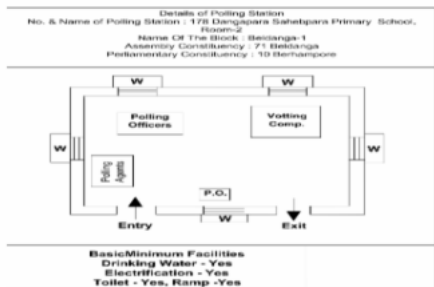

নির্বাচক নিবন্ধন আধিকারিকের স্বাক্ষর

Nazri Naksha

Google Map View

Polling Station Building Front View

Polling Station Front View

Cad View

Key MAP View

1 নাম : রসিদা খাতুন স্বামীর নাম: জয়নুদ্দিন সেখ বাড়ির নং : N0084 বয়স : 30 লিঙ্গ : মহিলা	RJG1676626 ফটো উপলব্ধ	2 নাম : সহিদ আলী সেখ পিতার নাম: হাচেন সেখ বাড়ির নং : n0133 বয়স : 55 লিঙ্গ : পুরুষ	RJG2508737 ফটো উপলব্ধ	3 নাম : মোসাঃ সুমায়াতা খাতুন স্বামীর নাম: কামরুল হুদা বাড়ির নং : N0084 বয়স : 26 লিঙ্গ : মহিলা	RJG2065274 ফটো উপলব্ধ
4 নাম : ইসমাতারা বিবি স্বামীর নাম: আলমাস মীর বাড়ির নং : n0149 বয়স : 28 লিঙ্গ : মহিলা	RJG1769561 ফটো উপলব্ধ	5 নাম : মোহাঃ লক্কর আলী সেখ মায়ের নাম: মৃত মোহাঃ তকছেদ আলী সেখ বাড়ির নং : 0082 বয়স : 42 লিঙ্গ : পুরুষ	DTN2544211 ফটো উপলব্ধ	6 নাম : মকিব সেখ পিতার নাম: সন্দুল সেখ বাড়ির নং : এন0100 বয়স : 45 লিঙ্গ : পুরুষ	DTN2266831 ফটো উপলব্ধ
7 নাম : মনিরা খাতুন স্বামীর নাম: মাইনুদ্দিন সেখ বাড়ির নং : N0084 বয়স : 33 লিঙ্গ : মহিলা	RJG1339902 ফটো উপলব্ধ	8 নাম : সুফিয়া বিবি স্বামীর নাম: সহিদ আলী সেখ বাড়ির নং : n0133 বয়স : 60 লিঙ্গ : মহিলা	DTN2266542 ফটো উপলব্ধ	9 নাম : জয়নুদ্দিন সেখ পিতার নাম: ইব্রাহিম সেখ বাড়ির নং : N0084 বয়স : 38 লিঙ্গ : পুরুষ	DTN2896710 ফটো উপলব্ধ
10 নাম : রহমজান বেওয়া স্বামীর নাম: ইব্রাহিম সেখ বাড়ির নং : N0084 বয়স : 66 লিঙ্গ : মহিলা	RJG2507432 ফটো উপলব্ধ	11 নাম : গাফফার সেখ পিতার নাম: শেরফুল সেখ বাড়ির নং : n0114 বয়স : 33 লিঙ্গ : পুরুষ	RJG1577584 ফটো উপলব্ধ	12 নাম : নয়নতারা বিবি স্বামীর নাম: ছিাদত সেখ বাড়ির নং : n0114 বয়স : 57 লিঙ্গ : মহিলা	RJG2137370 ফটো উপলব্ধ
13 নাম : শাহজামাল সেখ পিতার নাম: ছিাদত সেখ বাড়ির নং : n0114 বয়স : 36 লিঙ্গ : পুরুষ	RJG1259621 ফটো উপলব্ধ	14 নাম : জাব্বারুল সেখ পিতার নাম: সেরফুল সেখ বাড়ির নং : n0114 বয়স : 33 লিঙ্গ : পুরুষ	RJG1002070 ফটো উপলব্ধ	15 নাম : রুবিনা বিবি স্বামীর নাম: সাহজামাল সেখ বাড়ির নং : n0114 বয়স : 31 লিঙ্গ : মহিলা	RJG1446590 ফটো উপলব্ধ
16 নাম : আসরাফুল সেখ পিতার নাম: জিবাদত সেখ বাড়ির নং : n0131 বয়স : 43 লিঙ্গ : পুরুষ	DTN1457746 ফটো উপলব্ধ	17 নাম : রবিরন বিবি স্বামীর নাম: আসরাফুল সেখ বাড়ির নং : n0131 বয়স : 40 লিঙ্গ : মহিলা	DTN2545416 ফটো উপলব্ধ	18 নাম : সালেহার বেওয়া স্বামীর নাম: হাচেন সেখ বাড়ির নং : n0133 বয়স : 78 লিঙ্গ : মহিলা	WB/10/064/459519 ফটো উপলব্ধ
19 নাম : খুতুব আলী মায়ের নাম: সালেহার বেওয়া বাড়ির নং : n0133 বয়স : 39 লিঙ্গ : পুরুষ	DTN2977361 ফটো উপলব্ধ	20 নাম : তাহেরুদ্দিন সেখ পিতার নাম: হাচেন সেখ বাড়ির নং : n0133 বয়স : 42 লিঙ্গ : পুরুষ	DTN2266559 ফটো উপলব্ধ	21 নাম : মরিওন বিবি স্বামীর নাম: তাহেরুদ্দিন সেখ বাড়ির নং : n0133 বয়স : 32 লিঙ্গ : মহিলা	RJG1445972 ফটো উপলব্ধ
22 নাম : মজিবুর সেখ পিতার নাম: খোদাবক্স সেখ বাড়ির নং : n0135 বয়স : 56 লিঙ্গ : পুরুষ	RJG2134799 ফটো উপলব্ধ	23 নাম : মফেজা বিবি স্বামীর নাম: মজিবুর সেখ বাড়ির নং : n0135 বয়স : 50 লিঙ্গ : মহিলা	DTN2266112 ফটো উপলব্ধ	24 নাম : জানেবা বিবি স্বামীর নাম: জুল্লু সেখ বাড়ির নং : n0135 বয়স : 61 লিঙ্গ : মহিলা	WB/10/064/459523 ফটো উপলব্ধ
25 নাম : দিলরুবা বিবি স্বামীর নাম: ইজারুল সেখ বাড়ির নং : n0088 বয়স : 41 লিঙ্গ : মহিলা	DTN2739423 ফটো উপলব্ধ	26 নাম : মনিরুল সেখ পিতার নাম: ছাকাতুল্লা সেখ বাড়ির নং : n0088 বয়স : 64 লিঙ্গ : পুরুষ	RJG2135218 ফটো উপলব্ধ	27 নাম : ইমারুল সেখ পিতার নাম: ছাকাতুল্লা সেখ বাড়ির নং : n0088 বয়স : 54 লিঙ্গ : পুরুষ	RJG2134559 ফটো উপলব্ধ
28 নাম : মুর্শিদা বিবি স্বামীর নাম: ইমারুল সেখ বাড়ির নং : n0088 বয়স : 51 লিঙ্গ : মহিলা	RJG1259456 ফটো উপলব্ধ	29 নাম : ইজারুল সেখ পিতার নাম: ছাকাতুল্লা সেখ বাড়ির নং : n0088 বয়স : 48 লিঙ্গ : পুরুষ	RJG2775682 ফটো উপলব্ধ	30 নাম : ইয়ারলী সেখ পিতার নাম: ছাকাতুল্লা সেখ বাড়ির নং : n0088 বয়স : 41 লিঙ্গ : পুরুষ	DTN2739522 ফটো উপলব্ধ