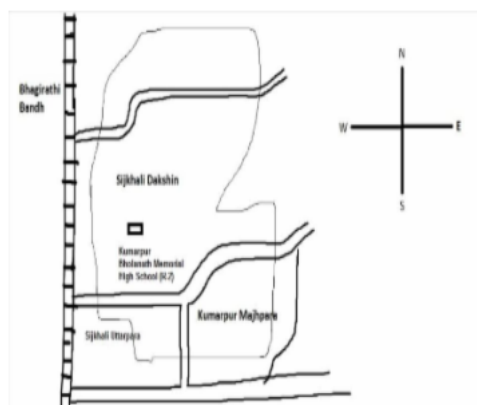

Key MAP View