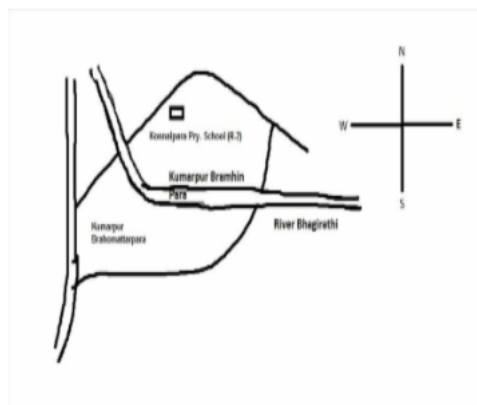

Key MAP View