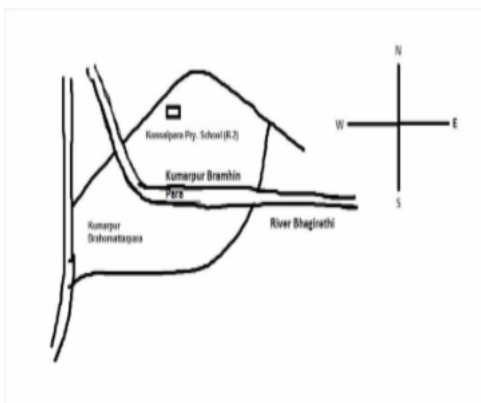

Nazri Naksha