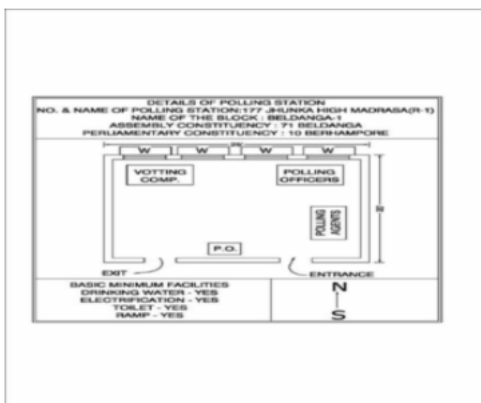

নির্বাচক নিবন্ধন আধিকারিকের স্বাক্ষর

Nazri Naksha

Google Map View

Polling Station Building Front View

Polling Station Front View

Cad View

Key MAP View

বিধানসভা নির্বাচনক্ষেত্রের নং, নাম : 71-বেলডাঙা
ভাগ নং, নাম : 1-পাড়া মহল্লা-কুমারপুর ব্রহ্মসৌর্যপাড়া