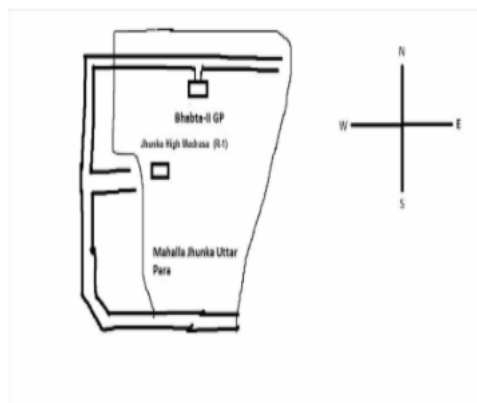

নির্বাচক নিবন্ধন আধিকারিকের স্বাক্ষর

Nazri Naksha

Google Map View

Polling Station Building Front View

Polling Station Front View

Cad View

Key MAP View

বিধানসভা নির্বাচনক্ষেত্রের নং, নাম : 71-বেলডাঙা
ভাগ নং, নাম : 1-পাড়া মহল্লা-কুমারপুর ব্রহ্মসৌর্যপাড়া