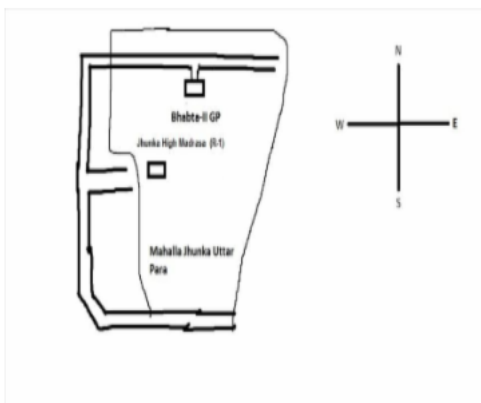

Nazri Naksha