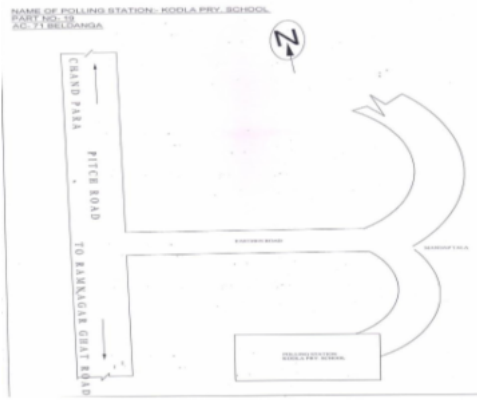

Nazri Naksha