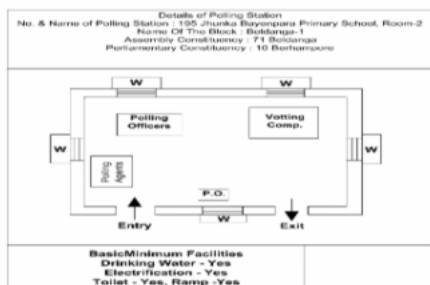

নির্বাচক নিবন্ধন আধিকারিকের স্বাক্ষর

Nazri Naksha

Google Map View

Polling Station Building Front View

Polling Station Front View

Cad View

Key MAP View

1 নাম : মোঃ রবিউল ইসলাম পিতার নাম : ইয়াসিন সেখ বাড়ির নং : n0059 বয়স : 52 লিঙ্গ : পুরুষ	RJG2515617 ফটো উপলব্ধ	2 নাম : সাইদুল সেখ পিতার নাম : জোবেদ সেখ বাড়ির নং : n0102 বয়স : 33 লিঙ্গ : পুরুষ	RJG2513729 ফটো উপলব্ধ	3 নাম : আমেতুন বেওয়া স্বামীর নাম : আলি হোসেন বাড়ির নং : n0115 বয়স : 66 লিঙ্গ : মহিলা	RJG2514065 ফটো উপলব্ধ
4 নাম : আলাউদ্দিন সেখ পিতার নাম : জামালউদ্দিন বাড়ির নং : n0100 বয়স : 39 লিঙ্গ : পুরুষ	DTN2795466 ফটো উপলব্ধ	5 নাম : রসবা বিবি স্বামীর নাম : আব্দুল আলিম বাড়ির নং : n0130 বয়স : 53 লিঙ্গ : মহিলা	RJG2513513 ফটো উপলব্ধ	6 নাম : মোসাঃ জাহানারা বিবি স্বামীর নাম : মোঃ ইসমাইল সেখ বাড়ির নং : n0082 বয়স : 29 লিঙ্গ : মহিলা	DTN2943728 ফটো উপলব্ধ
7 নাম : মোঃ সারোয়ার হোসেন মায়ের নাম : মমতাজ বিবি বাড়ির নং : n0126 বয়স : 36 লিঙ্গ : পুরুষ	RJG1343847 ফটো উপলব্ধ	8 নাম : ইসমাতারা খাতুন পিতার নাম : ইসমাইল সেখ বাড়ির নং : N0082 বয়স : 25 লিঙ্গ : মহিলা	RJG2413722 ফটো উপলব্ধ	9 নাম : আসাদ আলি পিতার নাম : সাইদুল সেখ বাড়ির নং : n0102 বয়স : 32 লিঙ্গ : পুরুষ	RJG1451301 ফটো উপলব্ধ
10 নাম : মোহন সেখ পিতার নাম : আবুবাঈদার সেখ বাড়ির নং : n0111 বয়স : 50 লিঙ্গ : পুরুষ	RJG2513414 ফটো উপলব্ধ	11 নাম : মিজাবুল সেখ পিতার নাম : খেদের আলি সেখ বাড়ির নং : n0075 বয়স : 36 লিঙ্গ : পুরুষ	RJG0687558 ফটো উপলব্ধ	12 নাম : সামগুলা সেখ পিতার নাম : মারফত সেখ বাড়ির নং : n0071 বয়স : 66 লিঙ্গ : পুরুষ	RJG2515179 ফটো উপলব্ধ
13 নাম : রুবিনা বিবি স্বামীর নাম : আওলাদ সেখ বাড়ির নং : n0099 বয়স : 35 লিঙ্গ : মহিলা	RJG1004886 ফটো উপলব্ধ	14 নাম : হাসিনা বিবি স্বামীর নাম : মফেজ আলি বাড়ির নং : 0130 বয়স : 39 লিঙ্গ : মহিলা	RJG1953264 ফটো উপলব্ধ	15 নাম : জরিলা বেওয়া পিতার নাম : বাসের সেখ বাড়ির নং : n0025 বয়স : 71 লিঙ্গ : মহিলা	RJG2592947 ফটো উপলব্ধ
16 নাম : মোসাঃ আফরোজা বিবি স্বামীর নাম : মোহন সখ বাড়ির নং : n0111 বয়স : 40 লিঙ্গ : মহিলা	DTN2681773 ফটো উপলব্ধ	17 নাম : লাজিনা বিবি স্বামীর নাম : নাজিবুর সেখ বাড়ির নং : n0113 বয়স : 29 লিঙ্গ : মহিলা	RJG1679885 ফটো উপলব্ধ	18 নাম : রহেদা বেওয়া স্বামীর নাম : আলাম সেখ বাড়ির নং : n0075 বয়স : 71 লিঙ্গ : মহিলা	RJG2252914 ফটো উপলব্ধ
19 নাম : মোমেনা বিবি স্বামীর নাম : মোহাম্মদ সাইদুল ইসলাম বাড়ির নং : n0102 বয়স : 61 লিঙ্গ : মহিলা	RJG225118 ফটো উপলব্ধ	20 নাম : মোনালিসা বিবি স্বামীর নাম : জাহান নবী সেখ বাড়ির নং : n0025 বয়স : 58 লিঙ্গ : মহিলা	RJG2252930 ফটো উপলব্ধ	21 নাম : সেখ জামাল পিতার নাম : জোবেদ সেখ বাড়ির নং : n0100 বয়স : 75 লিঙ্গ : পুরুষ	RJG2513745 ফটো উপলব্ধ
22 নাম : আবু সুফিয়ান সেখ মায়ের নাম : রফিয়া বেওয়া বাড়ির নং : n0088 বয়স : 38 লিঙ্গ : পুরুষ	DTN2943819 ফটো উপলব্ধ	23 নাম : সামিরুল ইসলাম পিতার নাম : মোঃ শের আলি বাড়ির নং : n0100 বয়স : 28 লিঙ্গ : পুরুষ	RJG1773472 ফটো উপলব্ধ	24 নাম : আতিবুর রহমান পিতার নাম : নুর বক্স বাড়ির নং : n0171 বয়স : 36 লিঙ্গ : পুরুষ	RJG1343706 ফটো উপলব্ধ
25 নাম : তাহমিনা বিবি স্বামীর নাম : মনিরুল সেখ বাড়ির নং : n0181 বয়স : 35 লিঙ্গ : মহিলা	DTN2450104 ফটো উপলব্ধ	26 নাম : পিক্ট সেখ পিতার নাম : নবীসুদ্দিন সেখ বাড়ির নং : n0181 বয়স : 35 লিঙ্গ : পুরুষ	RJG1138973 ফটো উপলব্ধ	27 নাম : কোহিনুর স্বামীর নাম : ছুরাপ বাড়ির নং : n0269 বয়স : 41 লিঙ্গ : মহিলা	DTN2451110 ফটো উপলব্ধ
28 নাম : মোহাঃ জহিরুদ্দিন সেখ পিতার নাম : মোহাঃ হকিতুল্লা সেখ বাড়ির নং : n0269 বয়স : 40 লিঙ্গ : পুরুষ	DTN2164580 ফটো উপলব্ধ	29 নাম : মোহাঃ তোফাজুল ইসলাম পিতার নাম : মোহাঃ আবুল কালাম বাড়ির নং : n0181 বয়স : 30 লিঙ্গ : পুরুষ	RJG1583467 ফটো উপলব্ধ	30 নাম : মোঃ রিয়াজুল হক পিতার নাম : এনামুল হক বাড়ির নং : n0205 বয়স : 28 লিঙ্গ : পুরুষ	RJG1773506 ফটো উপলব্ধ