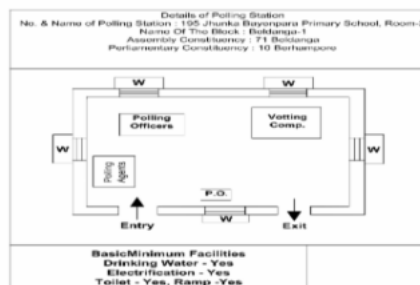

নির্বাচক নিবন্ধন আধিকারিকের স্বাক্ষর

Nazri Naksha

Google Map View

Polling Station Building Front View

Polling Station Front View

Cad View

Key MAP View

1 নাম : মোঃ রবিউল ইসলাম পিতার নাম : ইয়াসিন সেখ বাড়ির নং : n0059 বয়স : 52 লিঙ্গ : পুরুষ	RJG2515617 ফটো উপলব্ধ	2 নাম : সাইদুল সেখ পিতার নাম : জোবেদ সেখ বাড়ির নং : n0102 বয়স : 33 লিঙ্গ : পুরুষ	RJG2513729 ফটো উপলব্ধ	3 নাম : আমেতুন বেওয়া স্বামীর নাম : আলি হোসেন বাড়ির নং : n0115 বয়স : 66 লিঙ্গ : মহিলা	RJG2514065 ফটো উপলব্ধ
4 নাম : আলাউদ্দিন সেখ পিতার নাম : জামালউদ্দিন বাড়ির নং : n0100 বয়স : 39 লিঙ্গ : পুরুষ	DTN2795466 ফটো উপলব্ধ	5 নাম : রসবা বিবি স্বামীর নাম : আব্দুল আলিম বাড়ির নং : n0130 বয়স : 53 লিঙ্গ : মহিলা	RJG2513513 ফটো উপলব্ধ	6 নাম : মোসাঃ জাহানারা বিবি স্বামীর নাম : মোঃ ইসমাইল সেখ বাড়ির নং : n0082 বয়স : 29 লিঙ্গ : মহিলা	DTN2943728 ফটো উপলব্ধ
7 নাম : মোঃ সারোয়ার হোসেন মায়ের নাম : মমতাজ বিবি বাড়ির নং : n0126 বয়স : 36 লিঙ্গ : পুরুষ	RJG1343847 ফটো উপলব্ধ	8 নাম : ইসমাতারা খাতুন পিতার নাম : ইসমাইল সেখ বাড়ির নং : N0082 বয়স : 25 লিঙ্গ : মহিলা	RJG2413722 ফটো উপলব্ধ	9 নাম : আসাদ আলি পিতার নাম : সাইদুল সেখ বাড়ির নং : n0102 বয়স : 32 লিঙ্গ : পুরুষ	RJG1451301 ফটো উপলব্ধ
10 নাম : মোহন সেখ পিতার নাম : আবুবাঈদার সেখ বাড়ির নং : n0111 বয়স : 50 লিঙ্গ : পুরুষ	RJG2513414 ফটো উপলব্ধ	11 নাম : মিজাবুল সেখ পিতার নাম : খেদের আলি সেখ বাড়ির নং : n0075 বয়স : 36 লিঙ্গ : পুরুষ	RJG0687558 ফটো উপলব্ধ	12 নাম : সামগুলা সেখ পিতার নাম : মারফত সেখ বাড়ির নং : n0071 বয়স : 66 লিঙ্গ : পুরুষ	RJG2515179 ফটো উপলব্ধ
13 নাম : রুবিনা বিবি স্বামীর নাম : আওলাদ সেখ বাড়ির নং : n0099 বয়স : 35 লিঙ্গ : মহিলা	RJG1004886 ফটো উপলব্ধ	14 নাম : হাসিনা বিবি স্বামীর নাম : মফেজ আলি বাড়ির নং : 0130 বয়স : 39 লিঙ্গ : মহিলা	RJG1953264 ফটো উপলব্ধ	15 নাম : জরিলা বেওয়া পিতার নাম : বাসের সেখ বাড়ির নং : n0025 বয়স : 71 লিঙ্গ : মহিলা	RJG2592947 ফটো উপলব্ধ
16 নাম : মোসাঃ আফরোজা বিবি স্বামীর নাম : মোহন সখ বাড়ির নং : n0111 বয়স : 40 লিঙ্গ : মহিলা	DTN2681773 ফটো উপলব্ধ	17 নাম : লাজিনা বিবি স্বামীর নাম : নাজিবুর সেখ বাড়ির নং : n0113 বয়স : 29 লিঙ্গ : মহিলা	RJG1679885 ফটো উপলব্ধ	18 নাম : রহেদা বেওয়া স্বামীর নাম : আলাম সেখ বাড়ির নং : n0075 বয়স : 71 লিঙ্গ : মহিলা	RJG2252914 ফটো উপলব্ধ
19 নাম : মোমেনা বিবি স্বামীর নাম : মোহাম্মদ সাইদুল ইসলাম বাড়ির নং : n0102 বয়স : 61 লিঙ্গ : মহিলা	RJG225118 ফটো উপলব্ধ	20 নাম : মোনালিসা বিবি স্বামীর নাম : জাহান নবী সেখ বাড়ির নং : n0025 বয়স : 58 লিঙ্গ : মহিলা	RJG2252930 ফটো উপলব্ধ	21 নাম : সেখ জামাল পিতার নাম : জোবেদ সেখ বাড়ির নং : n0100 বয়স : 75 লিঙ্গ : পুরুষ	RJG2513745 ফটো উপলব্ধ
22 নাম : আবু সুফিয়ান সেখ মায়ের নাম : রফিয়া বেওয়া বাড়ির নং : n0088 বয়স : 38 লিঙ্গ : পুরুষ	DTN2943819 ফটো উপলব্ধ	23 নাম : সামিরুল ইসলাম পিতার নাম : মোঃ শের আলি বাড়ির নং : n0100 বয়স : 28 লিঙ্গ : পুরুষ	RJG1773472 ফটো উপলব্ধ	24 নাম : আতিবুর রহমান পিতার নাম : নুর বক্স বাড়ির নং : n0171 বয়স : 36 লিঙ্গ : পুরুষ	RJG1343706 ফটো উপলব্ধ
25 নাম : তাহমিনা বিবি স্বামীর নাম : মনিরুল সেখ বাড়ির নং : n0181 বয়স : 35 লিঙ্গ : মহিলা	DTN2450104 ফটো উপলব্ধ	26 নাম : পিক্ট সেখ পিতার নাম : নবীসুদ্দিন সেখ বাড়ির নং : n0181 বয়স : 35 লিঙ্গ : পুরুষ	RJG1138973 ফটো উপলব্ধ	27 নাম : কোহিনুর স্বামীর নাম : ছুরাপ বাড়ির নং : n0269 বয়স : 41 লিঙ্গ : মহিলা	DTN2451110 ফটো উপলব্ধ
28 নাম : মোহাঃ জহিরুদ্দিন সেখ পিতার নাম : মোহাঃ হকিতুল্লা সেখ বাড়ির নং : n0269 বয়স : 40 লিঙ্গ : পুরুষ	DTN2164580 ফটো উপলব্ধ	29 নাম : মোহাঃ তোফাজুল ইসলাম পিতার নাম : মোহাঃ আবুল কালাম বাড়ির নং : n0181 বয়স : 30 লিঙ্গ : পুরুষ	RJG1583467 ফটো উপলব্ধ	30 নাম : মোঃ রিয়াজুল হক পিতার নাম : এনামুল হক বাড়ির নং : n0205 বয়স : 28 লিঙ্গ : পুরুষ	RJG1773506 ফটো উপলব্ধ