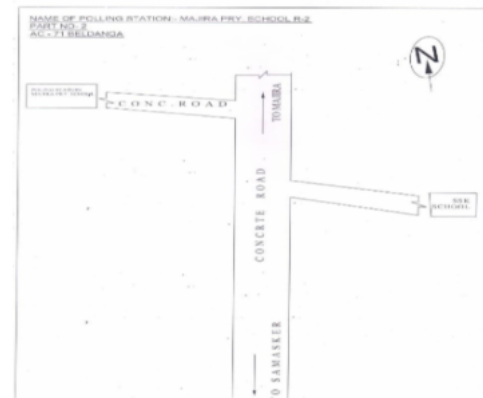

নির্বাচক নিবন্ধন আধিকারিকের স্বাক্ষর

Nazri Naksha

Google Map View

Polling Station Building Front View

Polling Station Front View

Cad View

Key MAP View

1 নাম : আমিরুল খাতুন স্বামীর নাম: খুসিবর রহমান বাড়ির নং : এন0011 বয়স : 25 লিঙ্গ : মহিলা	RJG1967520 ফটো উপলব্ধ	2 নাম : বালিকা বিবি স্বামীর নাম: আদুর হোসেন বাড়ির নং : এন0051 বয়স : 31 লিঙ্গ : মহিলা	RJG1502160 ফটো উপলব্ধ	3 নাম : রাফিকা খাতুন পিতার নাম: আব্দুল মান্নান বাড়ির নং : n0028 বয়স : 39 লিঙ্গ : মহিলা	LQR3019114 ফটো উপলব্ধ
4 নাম : আব্দুল কুদ্দুস পিতার নাম: আজিজুর রহমান বাড়ির নং : n0141 বয়স : 58 লিঙ্গ : পুরুষ	LQR3229887 ফটো উপলব্ধ	5 নাম : মরিয়ম বেগম স্বামীর নাম: নবাব জান আলি বাড়ির নং : এন0103 বয়স : 39 লিঙ্গ : মহিলা	RJG1028059 ফটো উপলব্ধ	6 নাম : আজবাহারুল সেখ পিতার নাম: ইসানবী বাড়ির নং : এন0068 বয়স : 26 লিঙ্গ : পুরুষ	RJG1967702 ফটো উপলব্ধ
7 নাম : মেরিনা খাতুন স্বামীর নাম: সদর আলি বাড়ির নং : এন0144 বয়স : 26 লিঙ্গ : মহিলা	RJG1967835 ফটো উপলব্ধ	8 নাম : রাখিবা বিবি স্বামীর নাম: দেলওয়ার হোসেন বাড়ির নং : n0033 বয়স : 38 লিঙ্গ : মহিলা	LQR2901387 ফটো উপলব্ধ	9 নাম : মুর্শিদ বিবি স্বামীর নাম: সেখ রিয়াজুল বাড়ির নং : n0046 বয়স : 46 লিঙ্গ : মহিলা	RJG2277655 ফটো উপলব্ধ
10 নাম : রূপালী খাতুন স্বামীর নাম: হিরেন সেখ বাড়ির নং : এন0128 বয়স : 27 লিঙ্গ : মহিলা	RJG1967827 ফটো উপলব্ধ	11 নাম : ইয়াসিন সেখ পিতার নাম: ইসা নবী বাড়ির নং : এন0068 বয়স : 31 লিঙ্গ : পুরুষ	RJG1967744 ফটো উপলব্ধ	12 নাম : রোজিফা খাতুন স্বামীর নাম: মোঃ মসাদুল আলম বিশ্বাস বাড়ির নং : এন0066 বয়স : 26 লিঙ্গ : মহিলা	RJG1967793 ফটো উপলব্ধ
13 নাম : দিন মহম্মদ পিতার নাম: মফিজুল বাড়ির নং : এন0568 বয়স : 31 লিঙ্গ : পুরুষ	RJG1967470 ফটো উপলব্ধ	14 নাম : নবাবজান আলী পিতার নাম: সাইদ আলী বাড়ির নং : n0062 বয়স : 46 লিঙ্গ : পুরুষ	LQR2517241 ফটো উপলব্ধ	15 নাম : হীরেন সেখ পিতার নাম: সওকত আলী বাড়ির নং : n0128 বয়স : 34 লিঙ্গ : পুরুষ	RJG1035088 ফটো উপলব্ধ
16 নাম : সেখ মোস্তফা পিতার নাম: কাফিতুল্লা সেখ বাড়ির নং : n0051 বয়স : 61 লিঙ্গ : পুরুষ	RJG2277721 ফটো উপলব্ধ	17 নাম : কবিরন নেসা স্বামীর নাম: মহম্মদ মহাসীন আলী বাড়ির নং : n0081 বয়স : 56 লিঙ্গ : মহিলা	RJG0014654 ফটো উপলব্ধ	18 নাম : কিবরিয়া হোসেন পিতার নাম: কুবাদ সেখ বাড়ির নং : n0095 বয়স : 30 লিঙ্গ : পুরুষ	RJG1498872 ফটো উপলব্ধ
19 নাম : হাজরা বিবি স্বামীর নাম: রশিদ সেখ বাড়ির নং : 219 বয়স : 80 লিঙ্গ : মহিলা	RJG2277853 ফটো উপলব্ধ	20 নাম : মাহেলা বিবি স্বামীর নাম: এসমাইল হক বাড়ির নং : n0090 বয়স : 51 লিঙ্গ : মহিলা	WB/10/065/543653 ফটো উপলব্ধ	21 নাম : জানেবা বিবি স্বামীর নাম: গোলাম মোস্তাফা বাড়ির নং : n0087 বয়স : 53 লিঙ্গ : মহিলা	WB/10/065/543645 ফটো উপলব্ধ
22 নাম : মুরসালিম সেখ পিতার নাম: গোলাম মোস্তাফা বাড়ির নং : n0087 বয়স : 30 লিঙ্গ : পুরুষ	RJG1636034 ফটো উপলব্ধ	23 নাম : গোলাম মোস্তাফা পিতার নাম: আব্বাক্কর সেখ বাড়ির নং : n0087 বয়স : 61 লিঙ্গ : পুরুষ	WB/10/065/543644 ফটো উপলব্ধ	24 নাম : অজিজুল্লাহ বিবি স্বামীর নাম: ফরমান আলী বাড়ির নং : n0103 বয়স : 53 লিঙ্গ : মহিলা	RJG2277390 ফটো উপলব্ধ
25 নাম : ইসমোতারা বেগম স্বামীর নাম: ইস্তাক আহমেদ বাড়ির নং : n0075 বয়স : 49 লিঙ্গ : মহিলা	RJG2277325 ফটো উপলব্ধ	26 নাম : মোঃ ইউসুফ সেখ পিতার নাম: মোঃ মহাসিন আলী বাড়ির নং : n0081 বয়স : 33 লিঙ্গ : পুরুষ	RJG1498757 ফটো উপলব্ধ	27 নাম : জানমহম্মদ সেখ পিতার নাম: কাফিতুল্লা সেখ বাড়ির নং : n0064 বয়স : 46 লিঙ্গ : পুরুষ	RJG2277598 ফটো উপলব্ধ
28 নাম : তোজকিরা খাতুন স্বামীর নাম: আসমত আলী বাড়ির নং : এন0103 বয়স : 25 লিঙ্গ : মহিলা	RJG1967504 ফটো উপলব্ধ	29 নাম : হাবিবা বেওয়া স্বামীর নাম: আরতুজ সেখ বাড়ির নং : n0081 বয়স : 36 লিঙ্গ : মহিলা	LQR3293479 ফটো উপলব্ধ	30 নাম : আকসারুল ইসলাম পিতার নাম: এসমাইল হক বাড়ির নং : n0090 বয়স : 33 লিঙ্গ : পুরুষ	RJG1635952 ফটো উপলব্ধ