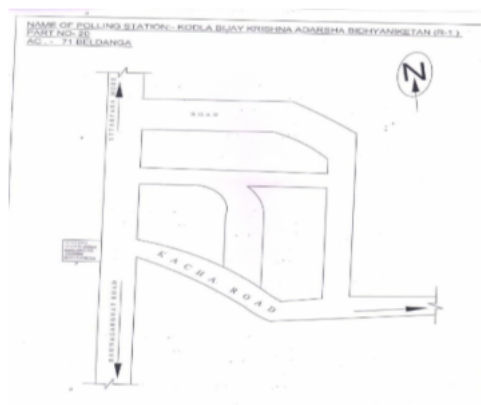

নির্বাচক নিবন্ধন আধিকারিকের স্বাক্ষর

Nazri Naksha

Google Map View

Polling Station Building Front View

Polling Station Front View

Cad View

Key MAP View

1 নাম : জয়দেব দলুই পিতার নাম: বনমালী দলুই বাড়ির নং : n0002 বয়স : 65 লিঙ্গ : পুরুষ	WB/10/065/570003	ফটো উপলব্ধ	2 নাম : রেখা দলুই মায়ের নাম: নারীগোপাল দলুই বাড়ির নং : n0019 বয়স : 49 লিঙ্গ : মহিলা	WB/10/065/570029	ফটো উপলব্ধ	3 নাম : প্রসেনজিৎ দলুই পিতার নাম: শ্রী উত্তম দলুই বাড়ির নং : n0002 বয়স : 28 লিঙ্গ : পুরুষ	RJG1719947	ফটো উপলব্ধ
4 নাম : মঙ্গল দলুই পিতার নাম: গোলাপ দলুই বাড়ির নং : n0015 বয়স : 29 লিঙ্গ : পুরুষ	RJG1719939	ফটো উপলব্ধ	5 নাম : ধনঞ্জয় দলুই পিতার নাম: নারী গোপাল দলুই বাড়ির নং : n0019 বয়স : 28 লিঙ্গ : পুরুষ	RJG1719921	ফটো উপলব্ধ	6 নাম : বাপন দলুই পিতার নাম: সুধীর দলুই বাড়ির নং : n0003 বয়স : 31 লিঙ্গ : পুরুষ	RJG1719905	ফটো উপলব্ধ
7 নাম : দেবরাজ দলুই পিতার নাম: স্বাধীন দলুই বাড়ির নং : n0004 বয়স : 28 লিঙ্গ : পুরুষ	RJG1719897	ফটো উপলব্ধ	8 নাম : ফুলোন দলুই স্বামীর নাম: সুনীল দলুই বাড়ির নং : n0008 বয়স : 32 লিঙ্গ : মহিলা	RJG1719863	ফটো উপলব্ধ	9 নাম : মুনতলা দলুই স্বামীর নাম: খোকন দলুই বাড়ির নং : n0003 বয়স : 38 লিঙ্গ : মহিলা	RJG1719822	ফটো উপলব্ধ
10 নাম : লীলা দলুই স্বামীর নাম: পবন দলুই বাড়ির নং : n0015 বয়স : 28 লিঙ্গ : মহিলা	RJG1719806	ফটো উপলব্ধ	11 নাম : শঙ্করী দলুই পিতার নাম: দিলীপ দলুই বাড়ির নং : 11 বয়স : 28 লিঙ্গ : মহিলা	RJG1939859	ফটো উপলব্ধ	12 নাম : কালিকুমার দলুই পিতার নাম: ধনপতি দলুই বাড়ির নং : n0005 বয়স : 61 লিঙ্গ : পুরুষ	WB/10/065/570009	ফটো উপলব্ধ
13 নাম : প্রতিমা দলুই স্বামীর নাম: স্বাধীন দলুই বাড়ির নং : n0004 বয়স : 47 লিঙ্গ : মহিলা	WB/10/065/570015	ফটো উপলব্ধ	14 নাম : স্বাধীন দলুই পিতার নাম: ধনপতি দলুই বাড়ির নং : n0004 বয়স : 49 লিঙ্গ : পুরুষ	WB/10/065/570014	ফটো উপলব্ধ	15 নাম : খোকন দলুই পিতার নাম: সুধীর দলুই বাড়ির নং : n0003 বয়স : 32 লিঙ্গ : পুরুষ	RJG1383579	ফটো উপলব্ধ
16 নাম : পাতাসি দলুই স্বামীর নাম: সুধীর দলুই বাড়ির নং : n0003 বয়স : 42 লিঙ্গ : মহিলা	LQR2920163	ফটো উপলব্ধ	17 নাম : সুধীর দলুই পিতার নাম: বনমালী দলুই বাড়ির নং : n0003 বয়স : 61 লিঙ্গ : পুরুষ	WB/10/065/570005	ফটো উপলব্ধ	18 নাম : আহুদী দলুই স্বামীর নাম: উত্তম দলুই বাড়ির নং : n0002 বয়স : 47 লিঙ্গ : মহিলা	LQR2920205	ফটো উপলব্ধ
19 নাম : সুকুমারী দলুই স্বামীর নাম: অমল দলুই বাড়ির নং : n0002 বয়স : 41 লিঙ্গ : মহিলা	LQR3021680	ফটো উপলব্ধ	20 নাম : অমল দলুই পিতার নাম: জয়দেব দলুই বাড়ির নং : n0002 বয়স : 40 লিঙ্গ : পুরুষ	LQR3021748	ফটো উপলব্ধ	21 নাম : আদুরী দলুই স্বামীর নাম: শ্যামল দলুই বাড়ির নং : n0002 বয়স : 35 লিঙ্গ : মহিলা	RJG1302447	ফটো উপলব্ধ
22 নাম : শ্যামল দলুই পিতার নাম: জয়দেব দলুই বাড়ির নং : n0002 বয়স : 41 লিঙ্গ : পুরুষ	LQR3021672	ফটো উপলব্ধ	23 নাম : শ্রীউত্তম দলুই পিতার নাম: জয়দেব দলুই বাড়ির নং : n0002 বয়স : 47 লিঙ্গ : পুরুষ	LQR2920197	ফটো উপলব্ধ	24 নাম : আকালী দলুই স্বামীর নাম: জয়দেব দলুই বাড়ির নং : n0002 বয়স : 60 লিঙ্গ : মহিলা	WB/10/065/570004	ফটো উপলব্ধ
25 নাম : সোনালী দলুই মায়ের নাম: আনন্দ দলুই বাড়ির নং : এন00 বয়স : 25 লিঙ্গ : মহিলা	RJG1983188	ফটো উপলব্ধ	26 নাম : বন্দনা দলুই স্বামীর নাম: রাজ্যধর দলুই বাড়ির নং : 1 বয়স : 26 লিঙ্গ : মহিলা	RJG1939883	ফটো উপলব্ধ	27 নাম : মনদাসী দলুই স্বামীর নাম: মহাদেব দলুই বাড়ির নং : n0001 বয়স : 61 লিঙ্গ : মহিলা	RJG2336790	ফটো উপলব্ধ
28 নাম : উৎপল দলুই পিতার নাম: রাজ কুমার দলুই বাড়ির নং : N0009 বয়স : 25 লিঙ্গ : পুরুষ	RJG2480648	ফটো উপলব্ধ	29 নাম : গোপাল দলুই পিতার নাম: নবকুমার দলুই বাড়ির নং : n0001 বয়স : 40 লিঙ্গ : পুরুষ	RJG1719772	ফটো উপলব্ধ	30 নাম : নয়ন্তি দলুই স্বামীর নাম: গোপাল দলুই বাড়ির নং : n0001 বয়স : 40 লিঙ্গ : মহিলা	RJG1719780	ফটো উপলব্ধ