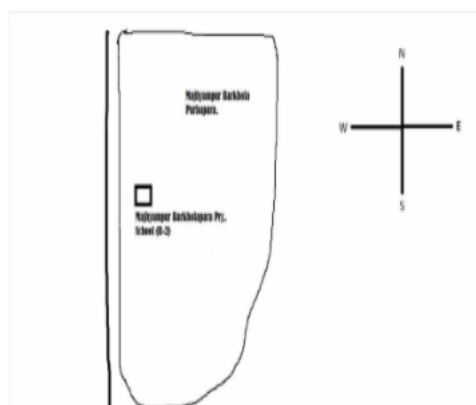

নির্বাচক নিবন্ধন আধিকারিকের স্বাক্ষর

Nazri Naksha

Google Map View

Polling Station Building Front View

Polling Station Front View

Cad View

Key MAP View

বিধানসভা নির্বাচনক্ষেত্রের নং, নাম : 71-বেলডাঙা
ভাগ নং, নাম : 1-পাড়া মহল্লা-মহামপুর বড়খোলা পশ্চিমপাড়া উত্তর