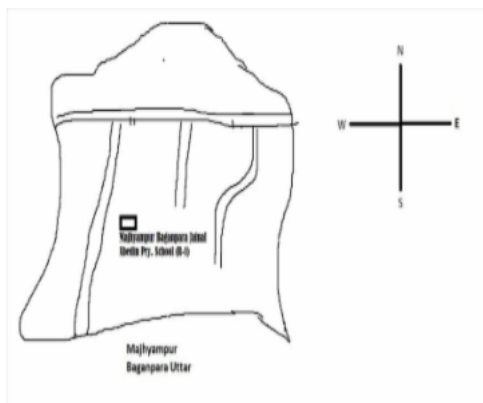

Nazri Naksha