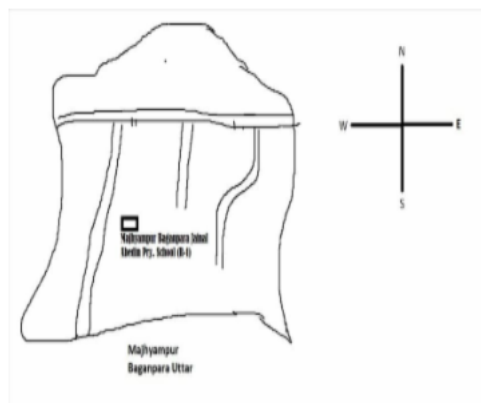

নির্বাচক নিবন্ধন আধিকারিকের স্বাক্ষর

Nazri Naksha

Google Map View

Polling Station Building Front View

Polling Station Front View

Cad View

Key MAP View

1 নাম : মোহাঃ ইসমাইল সেখ পিতার নাম: আজমাইল সেখ বাড়ির নং : n0127 বয়স : 29 লিঙ্গ : পুরুষ	RJG1775352 ফটো উপলব্ধ	2 নাম : মাসতুরা খাতুন স্বামীর নাম: রেজাউল করিম বাড়ির নং : n0021 বয়স : 34 লিঙ্গ : মহিলা	RJG1775303 ফটো উপলব্ধ	3 নাম : মোসাঃ ইসমাতারা খাতুন বিবি স্বামীর নাম: মোঃ রফিকুল সেখ বাড়ির নং : n0037 বয়স : 29 লিঙ্গ : মহিলা	RJG1775212 ফটো উপলব্ধ
4 নাম : সামিরুল হক পিতার নাম: লেকবাস আলি বাড়ির নং : n0115 বয়স : 29 লিঙ্গ : পুরুষ	RJG1775204 ফটো উপলব্ধ	5 নাম : খাদিজা বিবি স্বামীর নাম: আজিজুল হক বাড়ির নং : n0021 বয়স : 33 লিঙ্গ : মহিলা	RJG1775170 ফটো উপলব্ধ	6 নাম : মোসাঃ জামিলা খাতুন পিতার নাম: সানারুল সেখ বাড়ির নং : n0071 বয়স : 29 লিঙ্গ : মহিলা	RJG1775154 ফটো উপলব্ধ
7 নাম : বাসিনা খাতুন পিতার নাম: সানারুল সেখ বাড়ির নং : n0071 বয়স : 28 লিঙ্গ : মহিলা	RJG1775147 ফটো উপলব্ধ	8 নাম : আজেমা বিবি স্বামীর নাম: আব্দুল সেখ বাড়ির নং : n0111 বয়স : 33 লিঙ্গ : মহিলা	RJG1453356 ফটো উপলব্ধ	9 নাম : আব্দুল সেখ পিতার নাম: দাউদ আলী সেখ বাড়ির নং : n0111 বয়স : 38 লিঙ্গ : পুরুষ	RJG1142256 ফটো উপলব্ধ
10 নাম : রসিদ সেখ পিতার নাম: আব্দুল ওহাব সেখ বাড়ির নং : n0110 বয়স : 48 লিঙ্গ : পুরুষ	RJG1141654 ফটো উপলব্ধ	11 নাম : আসিয়া বেওয়া স্বামীর নাম: চাঁদ মহাম্মদ সেখ বাড়ির নং : n0110 বয়স : 63 লিঙ্গ : মহিলা	DTN2509404 ফটো উপলব্ধ	12 নাম : মিলনী বিবি স্বামীর নাম: ইউসুফ আলী বাড়ির নং : n0108 বয়স : 38 লিঙ্গ : মহিলা	DTN2964740 ফটো উপলব্ধ
13 নাম : খাইরুননেসা বিবি স্বামীর নাম: মানছার আলী বাড়ির নং : n0108 বয়স : 53 লিঙ্গ : মহিলা	RJG2251841 ফটো উপলব্ধ	14 নাম : মানছার আলী পিতার নাম: আহাদ আলী বাড়ির নং : n0108 বয়স : 56 লিঙ্গ : পুরুষ	RJG2251833 ফটো উপলব্ধ	15 নাম : আব্দুর বকিম সেখ পিতার নাম: আব্দুল মান্নান বাড়ির নং : n0027 বয়স : 39 লিঙ্গ : পুরুষ	DTN2510220 ফটো উপলব্ধ
16 নাম : রহমান সেখ পিতার নাম: হানিফ সেখ বাড়ির নং : n0027 বয়স : 50 লিঙ্গ : পুরুষ	DTN2231942 ফটো উপলব্ধ	17 নাম : রহিমা বিবি স্বামীর নাম: আবদুল মান্নান বাড়ির নং : n0027 বয়স : 75 লিঙ্গ : মহিলা	RJG2178481 ফটো উপলব্ধ	18 নাম : রাজবানু খাতুন স্বামীর নাম: নূরজাহান বেওয়া বাড়ির নং : n0006 বয়স : 35 লিঙ্গ : মহিলা	RJG1141597 ফটো উপলব্ধ
19 নাম : আবদুল হাসান মল্লিক পিতার নাম: তাজউদ্দীন মল্লিক বাড়ির নং : n0006 বয়স : 50 লিঙ্গ : পুরুষ	WB/10/064/366032 ফটো উপলব্ধ	20 নাম : মজারুল হক পিতার নাম: বাবু মল্লিক বাড়ির নং : n0006 বয়স : 38 লিঙ্গ : পুরুষ	RJG1005297 ফটো উপলব্ধ	21 নাম : নূরনিহার বেগম পিতার নাম: কাছের আলি বাড়ির নং : n0006 বয়স : 38 লিঙ্গ : মহিলা	DTN2814481 ফটো উপলব্ধ
22 নাম : খুসিনা বিবি স্বামীর নাম: বাবু মৌলিক বাড়ির নং : n0006 বয়স : 62 লিঙ্গ : মহিলা	RJG2177954 ফটো উপলব্ধ	23 নাম : বাবু মল্লিক পিতার নাম: তাজউদ্দীন মল্লিক বাড়ির নং : n0006 বয়স : 77 লিঙ্গ : পুরুষ	DTN1452614 ফটো উপলব্ধ	24 নাম : মোঃ আয়ুব নবী পিতার নাম: মুসা করিম বাড়ির নং : n0021 বয়স : 28 লিঙ্গ : পুরুষ	RJG1775121 ফটো উপলব্ধ
25 নাম : সাফিকুল ইসলাম পিতার নাম: রুদ্দুস আলি সেখ বাড়ির নং : n0040 বয়স : 30 লিঙ্গ : পুরুষ	RJG1775113 ফটো উপলব্ধ	26 নাম : জাহিদা বিবি স্বামীর নাম: রফিকুল হক সেখ বাড়ির নং : n0009 বয়স : 35 লিঙ্গ : মহিলা	RJG1141969 ফটো উপলব্ধ	27 নাম : সাদ্দাম সেখ পিতার নাম: মোতু সেখ বাড়ির নং : n0038 বয়স : 37 লিঙ্গ : পুরুষ	RJG0704940 ফটো উপলব্ধ
28 নাম : সামিউন বিবি স্বামীর নাম: মোতু সেখ বাড়ির নং : n0038 বয়স : 61 লিঙ্গ : মহিলা	WB/10/064/366132 ফটো উপলব্ধ	29 নাম : ফুলকলি বিবি স্বামীর নাম: কাদির আলী বাড়ির নং : n0037 বয়স : 31 লিঙ্গ : মহিলা	RJG1453455 ফটো উপলব্ধ	30 নাম : তফিজুল সেখ পিতার নাম: বাবুরালী সেখ বাড়ির নং : n0037 বয়স : 42 লিঙ্গ : পুরুষ	DTN2716942 ফটো উপলব্ধ