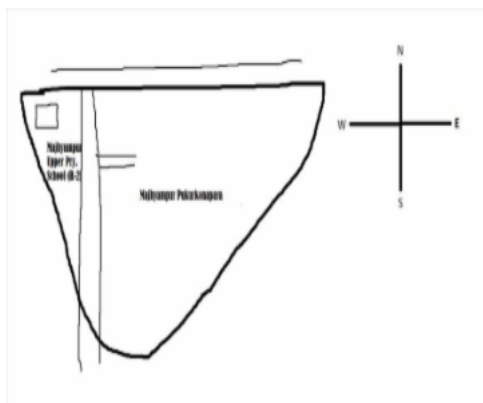

Nazri Naksha