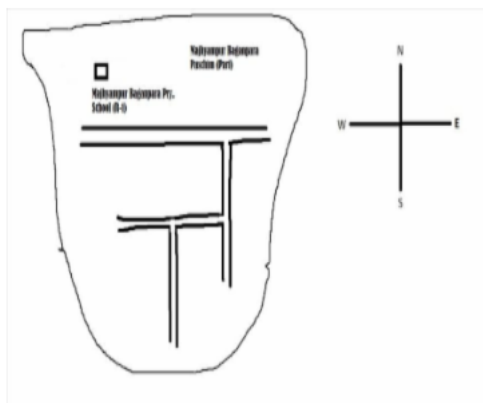

Nazri Naksha