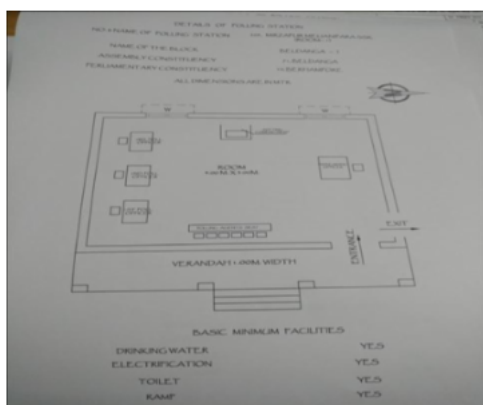

নির্বাচক নিবন্ধন আধিকারিকের স্বাক্ষর

Nazri Naksha

Google Map View

Polling Station Building Front View

Polling Station Front View

Cad View

Key MAP View

1 নাম : মহঃ পিয়ার আলী পিতার নাম: আঃ গফুর সেখ বাড়ির নং : n0016 বয়স : 36 লিঙ্গ : পুরুষ ফটো উপলব্ধ	RJG1006576	2 নাম : নাসুরা খাতুন স্বামীর নাম: সামসুজ্জোহা বাড়ির নং : n0015 বয়স : 30 লিঙ্গ : মহিলা ফটো উপলব্ধ	RJG1589605	3 নাম : সামসুজ্জোহা পিতার নাম: আব্দুল কাদির সেখ বাড়ির নং : n0015 বয়স : 34 লিঙ্গ : পুরুষ ফটো উপলব্ধ	RJG1348028
4 নাম : মোসাঃ আজিজা বিবি স্বামীর নাম: ফজলুল রহমান বাড়ির নং : n0015 বয়স : 38 লিঙ্গ : মহিলা ফটো উপলব্ধ	RJG1347954	5 নাম : ফজলুল রহমান পিতার নাম: মাল্লান সেখ বাড়ির নং : n0015 বয়স : 37 লিঙ্গ : পুরুষ ফটো উপলব্ধ	DTN2888683	6 নাম : ফুলচাঁদ সেখ পিতার নাম: মাল্লান সেখ বাড়ির নং : n0015 বয়স : 39 লিঙ্গ : পুরুষ ফটো উপলব্ধ	RJG1006279
7 নাম : চাঁদনী হাবিব স্বামীর নাম: গাজলুর রহমান বাড়ির নং : n0015 বয়স : 40 লিঙ্গ : মহিলা ফটো উপলব্ধ	RJG0743419	8 নাম : গাজলুর রহমান সেখ পিতার নাম: আবদুল মাল্লান সেখ বাড়ির নং : n0015 বয়স : 50 লিঙ্গ : পুরুষ ফটো উপলব্ধ	WB/10/064/372091	9 নাম : রফিকুল সেখ পিতার নাম: ছাদের সেখ বাড়ির নং : n0015 বয়স : 34 লিঙ্গ : পুরুষ ফটো উপলব্ধ	RJG1347970
10 নাম : নাজমা বিবি স্বামীর নাম: ছাদের সেখ বাড়ির নং : n0015 বয়স : 56 লিঙ্গ : মহিলা ফটো উপলব্ধ	DTN2511822	11 নাম : ছাদের সেখ পিতার নাম: আবদুল মাল্লান সেখ বাড়ির নং : n0015 বয়স : 61 লিঙ্গ : পুরুষ ফটো উপলব্ধ	DTN2511814	12 নাম : হালিমা বিবি স্বামীর নাম: আবদুল কাদির সেখ বাড়ির নং : n0015 বয়স : 56 লিঙ্গ : মহিলা ফটো উপলব্ধ	RJG2194959
13 নাম : মমতাজ বিবি স্বামীর নাম: কামাল সেখ বাড়ির নং : n0052 বয়স : 28 লিঙ্গ : মহিলা ফটো উপলব্ধ	RJG1683515	14 নাম : মোঃ পিয়ারুল সেখ পিতার নাম: শুকুরুল্লা সেখ বাড়ির নং : n0052 বয়স : 29 লিঙ্গ : পুরুষ ফটো উপলব্ধ	RJG1683622	15 নাম : সাহানা জি বিবি স্বামীর নাম: নুরুল্লা সেখ বাড়ির নং : n0052 বয়স : 40 লিঙ্গ : মহিলা ফটো উপলব্ধ	DTN2719300
16 নাম : রুপালি খাতুন স্বামীর নাম: সাদুল্লা সেখ বাড়ির নং : n0052 বয়স : 34 লিঙ্গ : মহিলা ফটো উপলব্ধ	RJG1348127	17 নাম : সাদুল্লা সেখ পিতার নাম: তহুর আলী সেখ বাড়ির নং : n0052 বয়স : 38 লিঙ্গ : পুরুষ ফটো উপলব্ধ	DTN2719292	18 নাম : মোসাঃ নারগিসা খাতুন স্বামীর নাম: আব্দুল্লা সেখ বাড়ির নং : n0052 বয়স : 33 লিঙ্গ : মহিলা ফটো উপলব্ধ	RJG1347939
19 নাম : আব্দুল্লা সেখ পিতার নাম: তহুর আলী সেখ বাড়ির নং : n0052 বয়স : 40 লিঙ্গ : পুরুষ ফটো উপলব্ধ	DTN2815835	20 নাম : নুরুল্লা সেখ পিতার নাম: তহুর আলী সেখ বাড়ির নং : n0052 বয়স : 49 লিঙ্গ : পুরুষ ফটো উপলব্ধ	WB/10/064/372459	21 নাম : মর্জিনা বিবি স্বামীর নাম: আমানুল্লাহ সেখ বাড়ির নং : n0052 বয়স : 49 লিঙ্গ : মহিলা ফটো উপলব্ধ	WB/10/064/372458
22 নাম : আমানুল্লাহ সেখ পিতার নাম: তহুর আলী সেখ বাড়ির নং : n0052 বয়স : 50 লিঙ্গ : পুরুষ ফটো উপলব্ধ	WB/10/064/372457	23 নাম : শুকুরুল্লা সেখ পিতার নাম: তহুর আলী সেখ বাড়ির নং : n0052 বয়স : 55 লিঙ্গ : পুরুষ ফটো উপলব্ধ	RJG2195360	24 নাম : রকিয়া বিবি স্বামীর নাম: তহুর আলী সেখ বাড়ির নং : n0052 বয়স : 71 লিঙ্গ : মহিলা ফটো উপলব্ধ	WB/10/064/372454
25 নাম : মোঃ নাজিমুদ্দিন সেখ পিতার নাম: মোঃ আজিমুদ্দিন বাড়ির নং : n0050 বয়স : 36 লিঙ্গ : পুরুষ ফটো উপলব্ধ	DTN2719623	26 নাম : আজমাইল সেখ পিতার নাম: সবকত সেখ বাড়ির নং : n0049 বয়স : 37 লিঙ্গ : পুরুষ ফটো উপলব্ধ	RJG1006618	27 নাম : আকলিমা বিবি স্বামীর নাম: সবকত আলি সেখ বাড়ির নং : n0049 বয়স : 56 লিঙ্গ : মহিলা ফটো উপলব্ধ	WB/10/064/372446
28 নাম : মোঃ মুসলিম সেখ পিতার নাম: সবকত সেখ বাড়ির নং : n0049 বয়স : 29 লিঙ্গ : পুরুষ ফটো উপলব্ধ	RJG1683549	29 নাম : কদবানু খাতুন পিতার নাম: সবকত সেখ বাড়ির নং : n0049 বয়স : 30 লিঙ্গ : মহিলা ফটো উপলব্ধ	RJG1683523	30 নাম : মোহাঃ ইসমাইল সেখ পিতার নাম: সবকত সেখ বাড়ির নং : n0049 বয়স : 34 লিঙ্গ : পুরুষ ফটো উপলব্ধ	RJG1266949