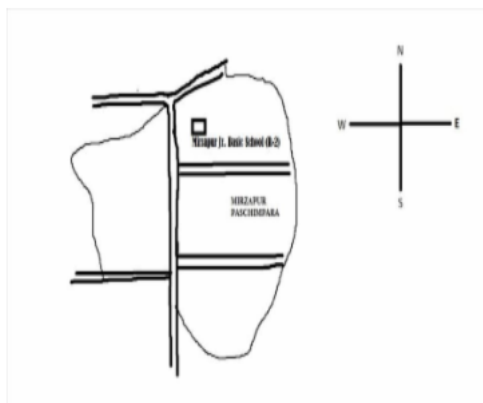

Nazri Naksha