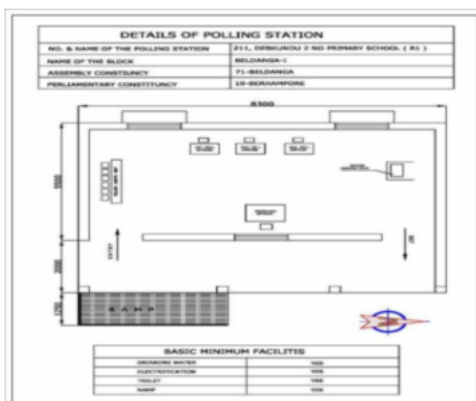

নির্বাচক নিবন্ধন আধিকারিকের স্বাক্ষর

Nazri Naksha

Google Map View

Polling Station Building Front View

Polling Station Front View

Cad View

Key MAP View

বিধানসভা নির্বাচনক্ষেত্রের নং, নাম : 71-বেলডাঙা
ভাগ নং, নাম : 1-পাড়া.মহল্লা-মির্জাপুর শীতলপাড়া দক্ষিন