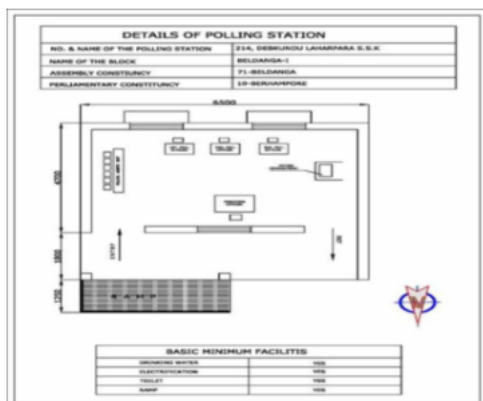

নির্বাচক নিবন্ধন আধিকারিকের স্বাক্ষর

Nazri Naksha

Google Map View

Polling Station Building Front View

Polling Station Front View

Cad View

Key MAP View

বিধানসভা নির্বাচনক্ষেত্রের নং, নাম : 71-বেলডাঙা  
ভাগ নং, নাম : 1-পাড়া.মহল্লা- দেবকুন্ডু দিঘিরধারপাড়া