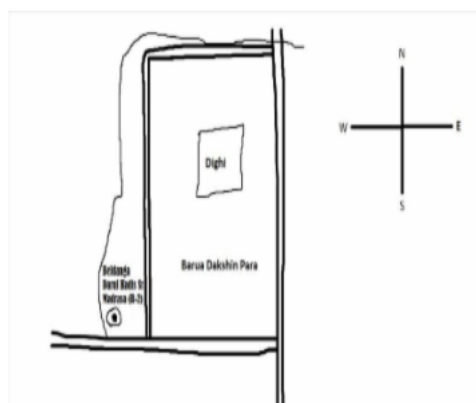

নির্বাচক নিবন্ধন আধিকারিকের স্বাক্ষর

Nazri Naksha

Google Map View

Polling Station Building Front View

Polling Station Front View

Cad View

Key MAP View

1 নাম : মোসাঃ হোসেন স্বামীর নাম : মোঃ আব্দুল মুনিন বাড়ির নং : n0170 বয়স : 30 লিঙ্গ : মহিলা	RJG1624154 ফটো উপলব্ধ	2 নাম : গুলফনুজ্জামা স্বামীর নাম : মাইনুদ্দিন বাড়ির নং : n0168 বয়স : 59 লিঙ্গ : মহিলা	WB/10/064/480884 ফটো উপলব্ধ	3 নাম : সামিম আকতার হোসেন পিতার নাম : মোঃ নাজিমুদ্দিন বাড়ির নং : n0024 বয়স : 31 লিঙ্গ : পুরুষ	RJG1463140 ফটো উপলব্ধ
4 নাম : মোঃ সবুর আলি পিতার নাম : আঃ রহমান বাড়ির নং : n0020 বয়স : 33 লিঙ্গ : পুরুষ	RJG1463306 ফটো উপলব্ধ	5 নাম : কিসমোতারা খাতুন স্বামীর নাম : আলিম সেখ বাড়ির নং : n0020 বয়স : 33 লিঙ্গ : মহিলা	RJG1595404 ফটো উপলব্ধ	6 নাম : নাজিমা বিবি স্বামীর নাম : মুজিবুর সেখ বাড়ির নং : n0020 বয়স : 49 লিঙ্গ : মহিলা	RJG2189215 ফটো উপলব্ধ
7 নাম : মুজিবুর সেখ পিতার নাম : আব্দুর রহমান বাড়ির নং : n0020 বয়স : 53 লিঙ্গ : পুরুষ	DTN1464742 ফটো উপলব্ধ	8 নাম : হাসিনা খাতুন স্বামীর নাম : সাগির হোসেন বাড়ির নং : n0012 বয়স : 33 লিঙ্গ : মহিলা	RJG1270255 ফটো উপলব্ধ	9 নাম : সাগির হোসেন পিতার নাম : আব্দুল বাকি সেখ বাড়ির নং : n0012 বয়স : 38 লিঙ্গ : পুরুষ	RJG0782102 ফটো উপলব্ধ
10 নাম : কাবির হোসেন পিতার নাম : আব্দুল বাকী বাড়ির নং : n0012 বয়স : 39 লিঙ্গ : পুরুষ	DTN2900074 ফটো উপলব্ধ	11 নাম : বদরুন বিবি স্বামীর নাম : আঃ বাকী সেখ বাড়ির নং : n0012 বয়স : 56 লিঙ্গ : মহিলা	RJG2188266 ফটো উপলব্ধ	12 নাম : নয়ন তারা বিবি স্বামীর নাম : মোঃ পিয়ার আলি বাড়ির নং : n0037 বয়স : 40 লিঙ্গ : মহিলা	RJG1462654 ফটো উপলব্ধ
13 নাম : আব্দুর সেখ পিতার নাম : আব্দুস সাত্তার সেখ বাড়ির নং : n0037 বয়স : 45 লিঙ্গ : পুরুষ	DTN2744985 ফটো উপলব্ধ	14 নাম : আমিরুন নেসা স্বামীর নাম : লুৎফল রহমান বাড়ির নং : n0167 বয়স : 37 লিঙ্গ : মহিলা	RJG1686831 ফটো উপলব্ধ	15 নাম : লুৎফল রহমান মোল্লা পিতার নাম : আঃ সালাম বাড়ির নং : n0167 বয়স : 57 লিঙ্গ : পুরুষ	RJG1686823 ফটো উপলব্ধ
16 নাম : বিলকিস বিবি স্বামীর নাম : সাদ্দাম হোসেন বাড়ির নং : n0156 বয়স : 34 লিঙ্গ : মহিলা	RJG1595552 ফটো উপলব্ধ	17 নাম : দানেশ সেখ পিতার নাম : হজরত সেখ বাড়ির নং : n0258 বয়স : 73 লিঙ্গ : পুরুষ	RJG1595693 ফটো উপলব্ধ	18 নাম : রিনা বিবি স্বামীর নাম : আকসার আলী বাড়ির নং : n0257 বয়স : 40 লিঙ্গ : মহিলা	DTN2745552 ফটো উপলব্ধ
19 নাম : মোসাঃ শহর বানু স্বামীর নাম : মোঃ আবু রাইহান বাড়ির নং : n0248 বয়স : 31 লিঙ্গ : মহিলা	RJG1436302 ফটো উপলব্ধ	20 নাম : মোঃ ইউসুফ আলী পিতার নাম : ফরজুল্লা সেখ বাড়ির নং : n0247 বয়স : 34 লিঙ্গ : পুরুষ	RJG1269497 ফটো উপলব্ধ	21 নাম : মমিনুল হক পিতার নাম : সেরফুল ইসলাম বাড়ির নং : n0074 বয়স : 50 লিঙ্গ : পুরুষ	WB/10/064/480669 ফটো উপলব্ধ
22 নাম : তুপাজুল হক মায়ের নাম : সরিফা বিবি বাড়ির নং : n0074 বয়স : 37 লিঙ্গ : পুরুষ	RJG1595677 ফটো উপলব্ধ	23 নাম : গুননিহার বেগম স্বামীর নাম : আনোয়ার হোসেন সেখ বাড়ির নং : n0071 বয়স : 45 লিঙ্গ : মহিলা	DTN2744654 ফটো উপলব্ধ	24 নাম : আনোয়ার হোসেন সেখ মায়ের নাম : মোঃ হাসিনা বেওয়া বাড়ির নং : n0071 বয়স : 47 লিঙ্গ : পুরুষ	DTN2744662 ফটো উপলব্ধ
25 নাম : হিলালউদ্দিন সেখ মায়ের নাম : আসিয়া বেওয়া বাড়ির নং : n0064 বয়স : 42 লিঙ্গ : পুরুষ	DTN2745073 ফটো উপলব্ধ	26 নাম : জামাল সেখ পিতার নাম : আব্দুল জলিল বাড়ির নং : n0064 বয়স : 60 লিঙ্গ : পুরুষ	DTN2277309 ফটো উপলব্ধ	27 নাম : মুর্শিদা বিবি স্বামীর নাম : আইজুদ্দিন সেখ বাড়ির নং : n0052 বয়স : 38 লিঙ্গ : মহিলা	RJG1154780 ফটো উপলব্ধ
28 নাম : মো আব্দুল্লাহ সেখ পিতার নাম : মোঃ শেরফুল ইসলাম বাড়ির নং : n0052 বয়স : 39 লিঙ্গ : পুরুষ	DTN2900009 ফটো উপলব্ধ	29 নাম : মানোয়ারা বিবি স্বামীর নাম : মোঃ শেরফুল ইসলাম বাড়ির নং : বয়স : 61 লিঙ্গ : মহিলা	RJG2629921 ফটো উপলব্ধ	30 নাম : মোঃ শেরফুল ইসলাম পিতার নাম : জোবেদ আলী সেখ বাড়ির নং : n0052 বয়স : 69 লিঙ্গ : পুরুষ	RJG2629939 ফটো উপলব্ধ