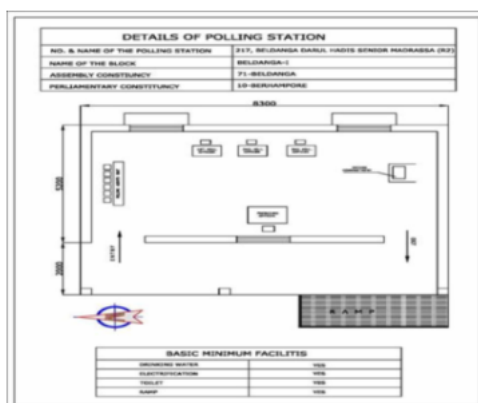

নির্বাচক নিবন্ধন আধিকারিকের স্বাক্ষর

Nazri Naksha

Google Map View

Polling Station Building Front View

Polling Station Front View

Cad View

Key MAP View

1 নাম : মোসাঃ হোসেন স্বামীর নাম : মোঃ আব্দুল মুনিন বাড়ির নং : n0170 বয়স : 30 লিঙ্গ : মহিলা	RJG1624154 ফটো উপলব্ধ	2 নাম : গুলফনুজ্জামা স্বামীর নাম : মাইনুদ্দিন বাড়ির নং : n0168 বয়স : 59 লিঙ্গ : মহিলা	WB/10/064/480884 ফটো উপলব্ধ	3 নাম : সামিম আকতার হোসেন পিতার নাম : মোঃ নাজিমুদ্দিন বাড়ির নং : n0024 বয়স : 31 লিঙ্গ : পুরুষ	RJG1463140 ফটো উপলব্ধ
4 নাম : মোঃ সবুর আলি পিতার নাম : আঃ রহমান বাড়ির নং : n0020 বয়স : 33 লিঙ্গ : পুরুষ	RJG1463306 ফটো উপলব্ধ	5 নাম : কিসমোতারা খাতুন স্বামীর নাম : আলিম সেখ বাড়ির নং : n0020 বয়স : 33 লিঙ্গ : মহিলা	RJG1595404 ফটো উপলব্ধ	6 নাম : নাজিমা বিবি স্বামীর নাম : মুজিবুর সেখ বাড়ির নং : n0020 বয়স : 49 লিঙ্গ : মহিলা	RJG2189215 ফটো উপলব্ধ
7 নাম : মুজিবুর সেখ পিতার নাম : আব্দুর রহমান বাড়ির নং : n0020 বয়স : 53 লিঙ্গ : পুরুষ	DTN1464742 ফটো উপলব্ধ	8 নাম : হাসিনা খাতুন স্বামীর নাম : সাগির হোসেন বাড়ির নং : n0012 বয়স : 33 লিঙ্গ : মহিলা	RJG1270255 ফটো উপলব্ধ	9 নাম : সাগির হোসেন পিতার নাম : আব্দুল বাকি সেখ বাড়ির নং : n0012 বয়স : 38 লিঙ্গ : পুরুষ	RJG0782102 ফটো উপলব্ধ
10 নাম : কাবির হোসেন পিতার নাম : আব্দুল বাকী বাড়ির নং : n0012 বয়স : 39 লিঙ্গ : পুরুষ	DTN2900074 ফটো উপলব্ধ	11 নাম : বদরুন বিবি স্বামীর নাম : আঃ বাকী সেখ বাড়ির নং : n0012 বয়স : 56 লিঙ্গ : মহিলা	RJG2188266 ফটো উপলব্ধ	12 নাম : নয়ন তারা বিবি স্বামীর নাম : মোঃ পিয়ার আলি বাড়ির নং : n0037 বয়স : 40 লিঙ্গ : মহিলা	RJG1462654 ফটো উপলব্ধ
13 নাম : আব্দুর সেখ পিতার নাম : আব্দুস সাত্তার সেখ বাড়ির নং : n0037 বয়স : 45 লিঙ্গ : পুরুষ	DTN2744985 ফটো উপলব্ধ	14 নাম : আমিরুন নেসা স্বামীর নাম : লুৎফল রহমান বাড়ির নং : n0167 বয়স : 37 লিঙ্গ : মহিলা	RJG1686831 ফটো উপলব্ধ	15 নাম : লুৎফল রহমান মোল্লা পিতার নাম : আঃ সালাম বাড়ির নং : n0167 বয়স : 57 লিঙ্গ : পুরুষ	RJG1686823 ফটো উপলব্ধ
16 নাম : বিলকিস বিবি স্বামীর নাম : সাদ্দাম হোসেন বাড়ির নং : n0156 বয়স : 34 লিঙ্গ : মহিলা	RJG1595552 ফটো উপলব্ধ	17 নাম : দানেশ সেখ পিতার নাম : হজরত সেখ বাড়ির নং : n0258 বয়স : 73 লিঙ্গ : পুরুষ	RJG1595693 ফটো উপলব্ধ	18 নাম : রিনা বিবি স্বামীর নাম : আকসার আলী বাড়ির নং : n0257 বয়স : 40 লিঙ্গ : মহিলা	DTN2745552 ফটো উপলব্ধ
19 নাম : মোসাঃ শহর বানু স্বামীর নাম : মোঃ আবু রাইহান বাড়ির নং : n0248 বয়স : 31 লিঙ্গ : মহিলা	RJG1436302 ফটো উপলব্ধ	20 নাম : মোঃ ইউসুফ আলী পিতার নাম : ফরজুল্লা সেখ বাড়ির নং : n0247 বয়স : 34 লিঙ্গ : পুরুষ	RJG1269497 ফটো উপলব্ধ	21 নাম : মমিনুল হক পিতার নাম : সেরফুল ইসলাম বাড়ির নং : n0074 বয়স : 50 লিঙ্গ : পুরুষ	WB/10/064/480669 ফটো উপলব্ধ
22 নাম : তুপাজুল হক মায়ের নাম : সরিফা বিবি বাড়ির নং : n0074 বয়স : 37 লিঙ্গ : পুরুষ	RJG1595677 ফটো উপলব্ধ	23 নাম : গুননিহার বেগম স্বামীর নাম : আনোয়ার হোসেন সেখ বাড়ির নং : n0071 বয়স : 45 লিঙ্গ : মহিলা	DTN2744654 ফটো উপলব্ধ	24 নাম : আনোয়ার হোসেন সেখ মায়ের নাম : মোঃ হাসিনা বেওয়া বাড়ির নং : n0071 বয়স : 47 লিঙ্গ : পুরুষ	DTN2744662 ফটো উপলব্ধ
25 নাম : হিলালউদ্দিন সেখ মায়ের নাম : আসিয়া বেওয়া বাড়ির নং : n0064 বয়স : 42 লিঙ্গ : পুরুষ	DTN2745073 ফটো উপলব্ধ	26 নাম : জামাল সেখ পিতার নাম : আব্দুল জলিল বাড়ির নং : n0064 বয়স : 60 লিঙ্গ : পুরুষ	DTN2277309 ফটো উপলব্ধ	27 নাম : মুর্শিদা বিবি স্বামীর নাম : আইজুদ্দিন সেখ বাড়ির নং : n0052 বয়স : 38 লিঙ্গ : মহিলা	RJG1154780 ফটো উপলব্ধ
28 নাম : মো আব্দুল্লাহ সেখ পিতার নাম : মোঃ শেরফুল ইসলাম বাড়ির নং : n0052 বয়স : 39 লিঙ্গ : পুরুষ	DTN2900009 ফটো উপলব্ধ	29 নাম : মানোয়ারা বিবি স্বামীর নাম : মোঃ শেরফুল ইসলাম বাড়ির নং : বয়স : 61 লিঙ্গ : মহিলা	RJG2629921 ফটো উপলব্ধ	30 নাম : মোঃ শেরফুল ইসলাম পিতার নাম : জোবেদ আলী সেখ বাড়ির নং : n0052 বয়স : 69 লিঙ্গ : পুরুষ	RJG2629939 ফটো উপলব্ধ