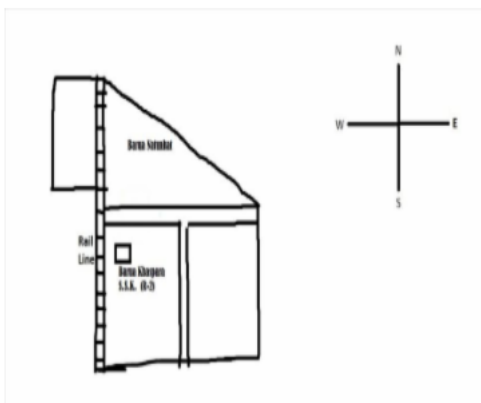

Nazri Naksha