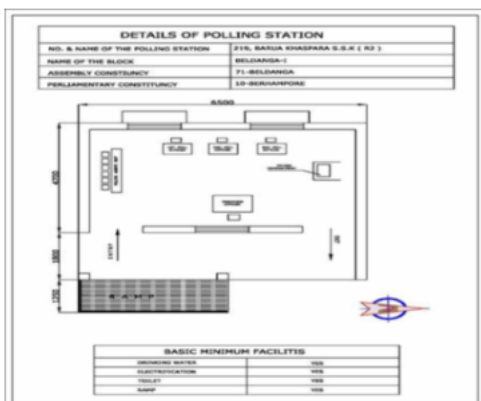

নির্বাচক নিবন্ধন আধিকারিকের স্বাক্ষর

Nazri Naksha

Google Map View

Polling Station Building Front View

Polling Station Front View

Cad View

Key MAP View

বিধানসভা নির্বাচনক্ষেত্রের নং, নাম : 71-বেলডাঙা
ভাগ নং, নাম : 1-পাড়া.মহল্লা-বড়ুয়া উত্তরপাড়া