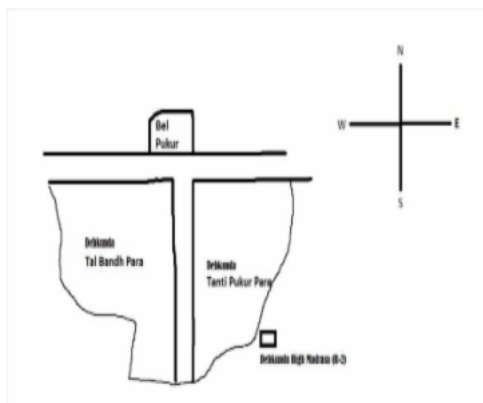

Nazri Naksha