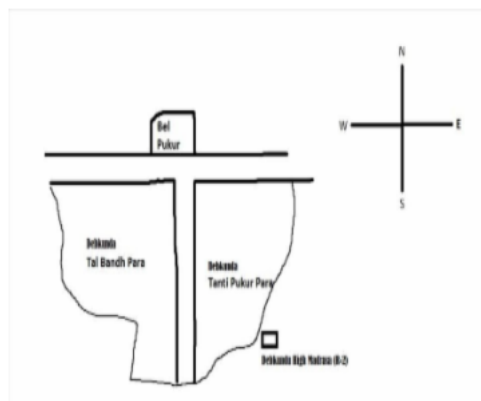

নির্বাচক নিবন্ধন আধিকারিকের স্বাক্ষর

Nazri Naksha

Google Map View

Polling Station Building Front View

Polling Station Front View

Cad View

Key MAP View

1 নাম : বেদানা বিবি স্বামীর নাম: সেখ জামশেদ বাড়ির নং : n0194 বয়স : 56 লিঙ্গ : মহিলা	RJG2885804 ফটো উপলব্ধ	2 নাম : জাহান্নারা বিবি স্বামীর নাম: ইসমাইল সেখ বাড়ির নং : n0187 বয়স : 34 লিঙ্গ : মহিলা	RJG1352731 ফটো উপলব্ধ	3 নাম : মোঃ হোসেন আলি পিতার নাম: মোঃ জাবের আলি বাড়ির নং : n0175 বয়স : 33 লিঙ্গ : পুরুষ	RJG1352814 ফটো উপলব্ধ
4 নাম : ফরিদা বিবি স্বামীর নাম: আবুল কাশেম আলি বাড়ির নং : n0174 বয়স : 32 লিঙ্গ : মহিলা	RJG1353002 ফটো উপলব্ধ	5 নাম : আজাহারউদ্দিন পিতার নাম: কুতুবুদ্দিন সেখ বাড়ির নং : এন0172 বয়স : 33 লিঙ্গ : পুরুষ	RJG1352996 ফটো উপলব্ধ	6 নাম : আমির হোসেন পিতার নাম: আবুতালেব সেখ বাড়ির নং : n0170 বয়স : 33 লিঙ্গ : পুরুষ	RJG1352475 ফটো উপলব্ধ
7 নাম : হাসান সেখ পিতার নাম: আবুতালেব সেখ বাড়ির নং : n0169 বয়স : 38 লিঙ্গ : পুরুষ	RJG1352483 ফটো উপলব্ধ	8 নাম : এমিন রসিদ পিতার নাম: জামির সেখ বাড়ির নং : n0168 বয়স : 33 লিঙ্গ : পুরুষ	RJG1352293 ফটো উপলব্ধ	9 নাম : মোঃ ইসরাফিল হক পিতার নাম: এলেকদার সেখ বাড়ির নং : n0163 বয়স : 32 লিঙ্গ : পুরুষ	RJG1352467 ফটো উপলব্ধ
10 নাম : মোসাঃ মুনুফা বিবি স্বামীর নাম: মোঃ মাসুদ আলম বাড়ির নং : n0159 বয়স : 36 লিঙ্গ : মহিলা	RJG1352715 ফটো উপলব্ধ	11 নাম : মোঃ সোহেল রানা পিতার নাম: মোঃ জামালউদ্দিন সেখ বাড়ির নং : বড়ুয়া বয়স : 35 লিঙ্গ : পুরুষ	RJG1158807 ফটো উপলব্ধ	12 নাম : মোসাঃ ফরিদা খাতুন স্বামীর নাম: মোঃ মোসারফ হোসেন বাড়ির নং : n0239 বয়স : 30 লিঙ্গ : মহিলা	RJG1688837 ফটো উপলব্ধ
13 নাম : মোসাঃ দিলরুবা বেগম স্বামীর নাম: মোঃ মুস্তাকিম সেখ বাড়ির নং : n0239 বয়স : 33 লিঙ্গ : মহিলা	RJG1688829 ফটো উপলব্ধ	14 নাম : বিউটি বিবি স্বামীর নাম: ফজলুর রহমান বাড়ির নং : n0178 বয়স : 37 লিঙ্গ : মহিলা	RJG1352749 ফটো উপলব্ধ	15 নাম : মোঃ ইসমাইল সেখ পিতার নাম: মোঃ ইব্রাহিম সেখ বাড়ির নং : n0223 বয়স : 38 লিঙ্গ : পুরুষ	DTN2744407 ফটো উপলব্ধ
16 নাম : আবুল মারজাদ পিতার নাম: কদর আলী সেখ বাড়ির নং : n0222 বয়স : 48 লিঙ্গ : পুরুষ	DTN2744399 ফটো উপলব্ধ	17 নাম : ফুলজান বিবি স্বামীর নাম: আবুল কালাম সেখ বাড়ির নং : n0220 বয়স : 60 লিঙ্গ : মহিলা	DTN2744365 ফটো উপলব্ধ	18 নাম : মাফিজা বিবি স্বামীর নাম: আনুয়ার হোসেন বাড়ির নং : n0216 বয়স : 35 লিঙ্গ : মহিলা	RJG1688795 ফটো উপলব্ধ
19 নাম : আনুয়ার হোসেন পিতার নাম: হজরত আলী বাড়ির নং : n0216 বয়স : 43 লিঙ্গ : পুরুষ	DTN2744308 ফটো উপলব্ধ	20 নাম : হাফিজুল সেখ পিতার নাম: হজরত আলী বাড়ির নং : n0215 বয়স : 44 লিঙ্গ : পুরুষ	DTN2744290 ফটো উপলব্ধ	21 নাম : মোসলিমা বিবি স্বামীর নাম: হজরত আলী বাড়ির নং : n0214 বয়স : 55 লিঙ্গ : মহিলা	DTN2744282 ফটো উপলব্ধ
22 নাম : নুরজামাল সেখ পিতার নাম: হায়াত আলী বাড়ির নং : n0212 বয়স : 40 লিঙ্গ : পুরুষ	DTN2826618 ফটো উপলব্ধ	23 নাম : মঞ্জুর রহমান মায়ের নাম: খুশিনা বেওয়া বাড়ির নং : n0209 বয়স : 42 লিঙ্গ : পুরুষ	DTN2744118 ফটো উপলব্ধ	24 নাম : আনোয়ারা বিবি স্বামীর নাম: সাহাবুদ্দিন সেখ বাড়ির নং : n0191 বয়স : 44 লিঙ্গ : মহিলা	RJG2187888 ফটো উপলব্ধ
25 নাম : ফুলজান বিবি স্বামীর নাম: জামারুল সেখ বাড়ির নং : n0151 বয়স : 55 লিঙ্গ : মহিলা	RJG2629947 ফটো উপলব্ধ	26 নাম : লাজিনা বিবি স্বামীর নাম: শাহজাদিন সেখ বাড়ির নং : n0140 বয়স : 40 লিঙ্গ : মহিলা	DTN2276863 ফটো উপলব্ধ	27 নাম : হালেমা বেওয়া স্বামীর নাম: মুরাদ সেখ বাড়ির নং : n0147 বয়স : 79 লিঙ্গ : মহিলা	DTN2553188 ফটো উপলব্ধ
28 নাম : মোঃ নজিবুর রহমান পিতার নাম: জামালুদ্দিন সেখ বাড়ির নং : n0282 বয়স : 38 লিঙ্গ : পুরুষ	DTN2899250 ফটো উপলব্ধ	29 নাম : কহিনুর স্বামীর নাম: রেজ্জাক সেখ বাড়ির নং : n0281 বয়স : 70 লিঙ্গ : মহিলা	WB/10/064/471607 ফটো উপলব্ধ	30 নাম : সাবিরুদ্দিন পিতার নাম: ইছারুদ্দিন বাড়ির নং : n0446 বয়স : 35 লিঙ্গ : পুরুষ	RJG1598929 ফটো উপলব্ধ