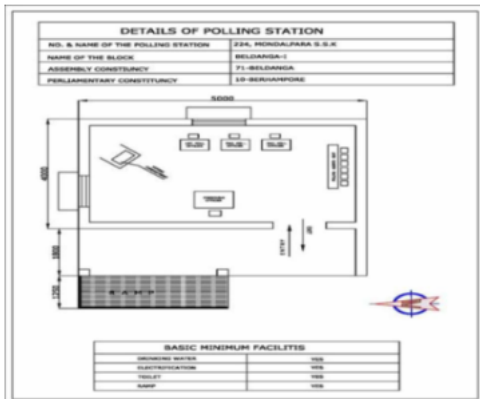

নির্বাচক নিবন্ধন আধিকারিকের স্বাক্ষর

Nazri Naksha

Google Map View

Polling Station Building Front View

Polling Station Front View

Cad View

Key MAP View

1 নাম : মোসাঃ সেলিনা খাতুন পিতার নাম: রবিউল সেখ বাড়ির নং : n0184 বয়স : 28 লিঙ্গ : মহিলা	RJG1787662 ফটো উপলব্ধ	2 নাম : সোমা মান্নান স্বামীর নাম: মোহাঃ ফিরোজ আলি বাড়ির নং : n0234 বয়স : 34 লিঙ্গ : মহিলা	RJG1787670 ফটো উপলব্ধ	3 নাম : মোঃবাহারুল্লাহ সেখ পিতার নাম: ইয়াসুদ্দিন বাড়ির নং : n0338 বয়স : 41 লিঙ্গ : পুরুষ	DTN2901932 ফটো উপলব্ধ
4 নাম : সেখ মোঃ সামসুদ্দিন পিতার নাম: সেখ মোঃ সাহাবুদ্দিন বাড়ির নং : n0143 বয়স : 40 লিঙ্গ : পুরুষ	DTN2561207 ফটো উপলব্ধ	5 নাম : আজহারউদ্দিন পিতার নাম: শহিদুল হক বাড়ির নং : n0097 বয়স : 30 লিঙ্গ : পুরুষ	RJG1599521 ফটো উপলব্ধ	6 নাম : ফেঙ্গি খাতুন স্বামীর নাম: তারিমহিম সেখ বাড়ির নং : N0101 বয়স : 29 লিঙ্গ : মহিলা	RJG2447126 ফটো উপলব্ধ
7 নাম : নাজমিরা খাতুন পিতার নাম: নাজমুল হক বাড়ির নং : N0220 বয়স : 25 লিঙ্গ : মহিলা	RJG2445716 ফটো উপলব্ধ	8 নাম : রুমেল্লা খাতুন স্বামীর নাম: মোঃ রেজাউল হক বাড়ির নং : N063 বয়স : 35 লিঙ্গ : মহিলা	SAF1722347 ফটো উপলব্ধ	9 নাম : মোঃ সাবির সেখ পিতার নাম: খোদাবক্স সেখ বাড়ির নং : n0234 বয়স : 28 লিঙ্গ : পুরুষ	RJG1787787 ফটো উপলব্ধ
10 নাম : মোঃ রেজাউল হক পিতার নাম: মোঃ মতিউর রহমান বাড়ির নং : n0063 বয়স : 37 লিঙ্গ : পুরুষ	RJG0815035 ফটো উপলব্ধ	11 নাম : সায়ের্তা বিবি স্বামীর নাম: খোদাবক্স সেখ বাড়ির নং : n0234 বয়স : 60 লিঙ্গ : মহিলা	RJG2276004 ফটো উপলব্ধ	12 নাম : সোনাতন বিবি স্বামীর নাম: সেখ ইয়াসুদ্দিন বাড়ির নং : n0338 বয়স : 68 লিঙ্গ : মহিলা	RJG2495273 ফটো উপলব্ধ
13 নাম : সামসুন নাহার বিবি স্বামীর নাম: আইদুল সেখ বাড়ির নং : n0184 বয়স : 71 লিঙ্গ : মহিলা	RJG2494979 ফটো উপলব্ধ	14 নাম : হাসিনা বিবি স্বামীর নাম: মোঃমতিউর রহমান বাড়ির নং : n0063 বয়স : 47 লিঙ্গ : মহিলা	DTN2901825 ফটো উপলব্ধ	15 নাম : আনোয়ারা বিবি স্বামীর নাম: উজির হোসেন বাড়ির নং : n0190 বয়স : 45 লিঙ্গ : মহিলা	DTN2747558 ফটো উপলব্ধ
16 নাম : মোঃ মতিউর রহমান পিতার নাম: তছুদক হোসেন বাড়ির নং : n0063 বয়স : 52 লিঙ্গ : পুরুষ	RJG2186112 ফটো উপলব্ধ	17 নাম : আবু তালেব পিতার নাম: তছুদক হোসেন বাড়ির নং : n0063 বয়স : 61 লিঙ্গ : পুরুষ	RJG2496628 ফটো উপলব্ধ	18 নাম : আবুতাহের সেখ পিতার নাম: তছুদক হোসেন বাড়ির নং : n0063 বয়স : 53 লিঙ্গ : পুরুষ	RJG2239515 ফটো উপলব্ধ
19 নাম : গুলসান নাহার বিবি স্বামীর নাম: আবু তালেব বাড়ির নং : n0063 বয়স : 49 লিঙ্গ : মহিলা	RJG0814996 ফটো উপলব্ধ	20 নাম : সুমাইয়া সুলতানা স্বামীর নাম: সাজারুল সেখ বাড়ির নং : এন0033 বয়স : 23 লিঙ্গ : মহিলা	RJG2563096 ফটো উপলব্ধ	21 নাম : আবুল কালাম আজাদ পিতার নাম: আব্দুল গফুর সেখ বাড়ির নং : এন0033 বয়স : 58 লিঙ্গ : পুরুষ	RJG2495406 ফটো উপলব্ধ
22 নাম : আসলাতুন বিবি স্বামীর নাম: আবুল কালাম আজাদ বাড়ির নং : এন0033 বয়স : 51 লিঙ্গ : মহিলা	RJG2186047 ফটো উপলব্ধ	23 নাম : মোঃ ইউসুফ সেখ পিতার নাম: আবুল কালাম আজাদ বাড়ির নং : এন0033 বয়স : 34 লিঙ্গ : পুরুষ	RJG1273291 ফটো উপলব্ধ	24 নাম : সাজারুল সেখ পিতার নাম: আবুল কালাম আজাদ বাড়ির নং : এন0033 বয়স : 31 লিঙ্গ : পুরুষ	RJG1690189 ফটো উপলব্ধ
25 নাম : ইমতিয়াজ আলম পিতার নাম: আবুল কালাম আজাদ বাড়ির নং : এন0033 বয়স : 29 লিঙ্গ : পুরুষ	RJG1689876 ফটো উপলব্ধ	26 নাম : মাফরুজা খাতুন স্বামীর নাম: মোহাঃ ইউসুফ সেখ বাড়ির নং : এন0033 বয়স : 29 লিঙ্গ : মহিলা	RJG2443992 ফটো উপলব্ধ	27 নাম : রুমা সুলতানা স্বামীর নাম: ইমতিয়াজ আলম বাড়ির নং : এন0033 বয়স : 26 লিঙ্গ : মহিলা	RJG2446672 ফটো উপলব্ধ
28 নাম : মাসুদ আলম পিতার নাম: আবুল কালাম আজাদ বাড়ির নং : এন0033 বয়স : 23 লিঙ্গ : পুরুষ	RJG2563104 ফটো উপলব্ধ	29 নাম : রেখা খাতুন স্বামীর নাম: আনিসুর রহমান বাড়ির নং : এন0009 বয়স : 23 লিঙ্গ : মহিলা	RJG2562908 ফটো উপলব্ধ	30 নাম : সাবির আলি পিতার নাম: নিয়াকত সেখ বাড়ির নং : এন0245 বয়স : 23 লিঙ্গ : পুরুষ	RJG2563039 ফটো উপলব্ধ