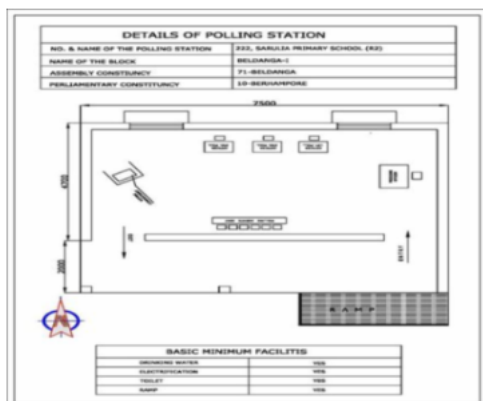

নির্বাচক নিবন্ধন আধিকারিকের স্বাক্ষর

Nazri Naksha

Google Map View

Polling Station Building Front View

Polling Station Front View

Cad View

Key MAP View

বিধানসভা নির্বাচনক্ষেত্রের নং, নাম : 71-বেলডাঙা
ভাগ নং, নাম : 1-দেবকান্দু তালবান্ধপাড়া