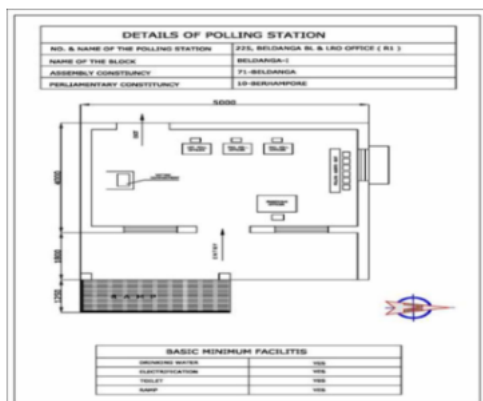

নির্বাচক নিবন্ধন আধিকারিকের স্বাক্ষর

Nazri Naksha

Google Map View

Polling Station Building Front View

Polling Station Front View

Cad View

Key MAP View

1 নাম : জেহেমা বিবি স্বামীর নাম: ফুলচাঁদ সেখ বাড়ির নং : n0138 বয়স : 39 লিঙ্গ : মহিলা	DTN2748234 ফটো উপলব্ধ	2 নাম : মোস্তাকিম সেখ পিতার নাম: আব্দুল মালেক বাড়ির নং : n0142 বয়স : 38 লিঙ্গ : পুরুষ	DTN2902211 ফটো উপলব্ধ	3 নাম : আতিবুর রহমান পিতার নাম: সাইদুল ইসলাম বাড়ির নং : n0142 বয়স : 34 লিঙ্গ : পুরুষ	RJG1162304 ফটো উপলব্ধ
4 নাম : সাকিউর রহমান পিতার নাম: মজিবুর রহমান বাড়ির নং : n0081 বয়স : 35 লিঙ্গ : পুরুষ	RJG1274232 ফটো উপলব্ধ	5 নাম : মীর হোসেন পিতার নাম: আব্দুল মালেক বাড়ির নং : n0240 বয়স : 48 লিঙ্গ : পুরুষ	DTN1460658 ফটো উপলব্ধ	6 নাম : মোঃ বাবর আলী পিতার নাম: মোঃ আনছার আলী বাড়ির নং : 3 বয়স : 75 লিঙ্গ : পুরুষ	DTN2284404 ফটো উপলব্ধ
7 নাম : আসান বানু বিবি স্বামীর নাম: ইয়াসিন সেখ বাড়ির নং : n0237 বয়স : 45 লিঙ্গ : মহিলা	RJG1283324 ফটো উপলব্ধ	8 নাম : সামিমা বিবি স্বামীর নাম: বস্তো সেখ বাড়ির নং : n0181 বয়স : 43 লিঙ্গ : মহিলা	RJG1162510 ফটো উপলব্ধ	9 নাম : মুরসালিম সেখ পিতার নাম: মজিবুর রহমান বাড়ির নং : n0179 বয়স : 36 লিঙ্গ : পুরুষ	RJG1162635 ফটো উপলব্ধ
10 নাম : ফারসিয়া বিবি স্বামীর নাম: ইব্রাহিম সেখ বাড়ির নং : n0177 বয়স : 30 লিঙ্গ : মহিলা	RJG1690700 ফটো উপলব্ধ	11 নাম : ইব্রাহিম সেখ পিতার নাম: মহিম সেখ বাড়ির নং : n0177 বয়স : 35 লিঙ্গ : পুরুষ	RJG1162221 ফটো উপলব্ধ	12 নাম : মছরা বেওয়া স্বামীর নাম: নবী সেখ বাড়ির নং : n0161 বয়স : 70 লিঙ্গ : মহিলা	WB/10/064/399092 ফটো উপলব্ধ
13 নাম : মোসাঃ তারজাফুল খাতুন স্বামীর নাম: জাগির সেখ বাড়ির নং : n0282 বয়স : 28 লিঙ্গ : মহিলা	RJG1870666 ফটো উপলব্ধ	14 নাম : মাফিজুল সেখ পিতার নাম: লেকার আলী বাড়ির নং : n0277 বয়স : 27 লিঙ্গ : পুরুষ	RJG1870617 ফটো উপলব্ধ	15 নাম : মোঃ রাকেশ পিতার নাম: মোঃ বুরজান বাড়ির নং : n0272 বয়স : 27 লিঙ্গ : পুরুষ	RJG1870567 ফটো উপলব্ধ
16 নাম : উজদার সেখ পিতার নাম: আইজদ্দিন সেখ বাড়ির নং : n0023 বয়স : 30 লিঙ্গ : পুরুষ	RJG1601152 ফটো উপলব্ধ	17 নাম : নাজিবুল সেখ পিতার নাম: আইজদ্দিন সেখ বাড়ির নং : n0023 বয়স : 32 লিঙ্গ : পুরুষ	RJG1353846 ফটো উপলব্ধ	18 নাম : শরিফুদ্দিন সেখ পিতার নাম: আইজদ্দিন সেখ বাড়ির নং : n0023 বয়স : 49 লিঙ্গ : পুরুষ	WB/10/064/495231 ফটো উপলব্ধ
19 নাম : বিলকিস বিবি স্বামীর নাম: ফরজ আলি বাড়ির নং : n0148 বয়স : 54 লিঙ্গ : মহিলা	DTN2561363 ফটো উপলব্ধ	20 নাম : মোহাঃ তুকাজ্জামান সেখ পিতার নাম: মোহাঃ নাদের সেখ বাড়ির নং : n0108 বয়স : 35 লিঙ্গ : পুরুষ	RJG1469360 ফটো উপলব্ধ	21 নাম : সাবিনা বিবি স্বামীর নাম: ইয়াসিন সেখ বাড়ির নং : n0108 বয়স : 39 লিঙ্গ : মহিলা	DTN2902443 ফটো উপলব্ধ
22 নাম : খতেজা বিবি স্বামীর নাম: নাদের হোসেন বাড়ির নং : n0108 বয়স : 66 লিঙ্গ : মহিলা	WB/10/064/495360 ফটো উপলব্ধ	23 নাম : রহমান সেখ পিতার নাম: নাদের হোসেন সেখ বাড়ির নং : n0108 বয়স : 38 লিঙ্গ : পুরুষ	RJG0825604 ফটো উপলব্ধ	24 নাম : মোহাঃ সিরাজুল হক পিতার নাম: মোহাঃ ফাইজুর রহমান বাড়ির নং : n0143 বয়স : 33 লিঙ্গ : পুরুষ	RJG1469170 ফটো উপলব্ধ
25 নাম : হাসনাবানু বিবি স্বামীর নাম: ফাইজুর রহমান বাড়ির নং : n0123 বয়স : 58 লিঙ্গ : মহিলা	RJG2270486 ফটো উপলব্ধ	26 নাম : বিলকিস বিবি স্বামীর নাম: ইকবাল সেখ বাড়ির নং : n0067 বয়স : 30 লিঙ্গ : মহিলা	RJG2446995 ফটো উপলব্ধ	27 নাম : ইকবাল সেখ পিতার নাম: রফিকুল ইসলাম বাড়ির নং : N097 বয়স : 24 লিঙ্গ : পুরুষ	RJG2444156 ফটো উপলব্ধ
28 নাম : সহিমা বিবি স্বামীর নাম: মহিবুল ইসলাম বাড়ির নং : n0233 বয়স : 62 লিঙ্গ : মহিলা	RJG2447175 ফটো উপলব্ধ	29 নাম : গিলুফা খাতুন স্বামীর নাম: পিয়ার বক্স বাড়ির নং : N018 বয়স : 26 লিঙ্গ : মহিলা	RJG2444339 ফটো উপলব্ধ	30 নাম : মাসফুকা খাতুন স্বামীর নাম: মোঃ আব্দুল আলিম বাড়ির নং : N00150 বয়স : 26 লিঙ্গ : মহিলা	RJG2444834 ফটো উপলব্ধ