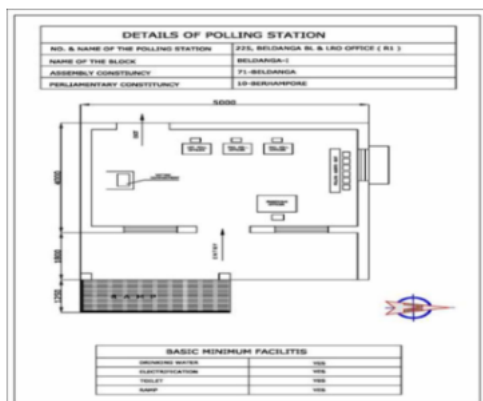

নির্বাচক নিবন্ধন আধিকারিকের স্বাক্ষর

Nazri Naksha

Google Map View

Polling Station Building Front View

Polling Station Front View

Cad View

Key MAP View

1 নাম : মোজাম্মেল সেখ পিতার নাম: আক্রম মোল্লা বাড়ির নং : n0094 বয়স : 85 লিঙ্গ : পুরুষ	RJG2629467 ফটো উপলব্ধ	2 নাম : তাসলিমা বিবি স্বামীর নাম: মোজাম্মেল সেখ বাড়ির নং : n0094 বয়স : 75 লিঙ্গ : মহিলা	RJG2629459 ফটো উপলব্ধ	3 নাম : আলামিন হক পিতার নাম: আজিজুল হক বাড়ির নং : n0094 বয়স : 29 লিঙ্গ : পুরুষ	RJG1691047 ফটো উপলব্ধ
4 নাম : সাহেন আলি পিতার নাম: মোজাম্মেল সেখ বাড়ির নং : n0094 বয়স : 57 লিঙ্গ : পুরুষ	RJG2163749 ফটো উপলব্ধ	5 নাম : মালকাশ সেখ পিতার নাম: মোজাম্মেল সেখ বাড়ির নং : n0094 বয়স : 54 লিঙ্গ : পুরুষ	WB/10/064/498352 ফটো উপলব্ধ	6 নাম : ফতেমা বিবি স্বামীর নাম: সাহেন আলি বাড়ির নং : n0094 বয়স : 50 লিঙ্গ : মহিলা	RJG2163756 ফটো উপলব্ধ
7 নাম : ফুলবানু বিবি স্বামীর নাম: সফিকুল সেখ বাড়ির নং : n0094 বয়স : 40 লিঙ্গ : মহিলা	RJG1163724 ফটো উপলব্ধ	8 নাম : জেসমিনা বিবি স্বামীর নাম: মালকাশ সেখ বাড়ির নং : n0094 বয়স : 37 লিঙ্গ : মহিলা	DTN2902922 ফটো উপলব্ধ	9 নাম : সারজিনা বিবি স্বামীর নাম: ইসলাম হক সেখ বাড়ির নং : n0118 বয়স : 38 লিঙ্গ : মহিলা	RJG0832725 ফটো উপলব্ধ
10 নাম : ইসলাম হক সেখ পিতার নাম: আরফান সেখ বাড়ির নং : n0118 বয়স : 49 লিঙ্গ : পুরুষ	DTN2286136 ফটো উপলব্ধ	11 নাম : জ্যোৎস্না বিবি স্বামীর নাম: সাহাজাহান সেখ বাড়ির নং : n0118 বয়স : 39 লিঙ্গ : মহিলা	RJG0832717 ফটো উপলব্ধ	12 নাম : সাহাজাহান সেখ পিতার নাম: আরফান সেখ বাড়ির নং : n0118 বয়স : 59 লিঙ্গ : পুরুষ	DTN1462092 ফটো উপলব্ধ
13 নাম : রজিফা বিবি স্বামীর নাম: মিজাকুল সেখ বাড়ির নং : n0106 বয়স : 43 লিঙ্গ : মহিলা	RJG0829200 ফটো উপলব্ধ	14 নাম : মইনুল ইসলাম পিতার নাম: মোহাঃ হায়দার আলি বাড়ির নং : n0097 বয়স : 29 লিঙ্গ : পুরুষ	RJG1690932 ফটো উপলব্ধ	15 নাম : ইসমাইল সেখ পিতার নাম: সওকত আলী বাড়ির নং : n0097 বয়স : 31 লিঙ্গ : পুরুষ	RJG1601947 ফটো উপলব্ধ
16 নাম : সাদ্দাম হোসেন পিতার নাম: আব্দুল মান্নান সেখ বাড়ির নং : n0097 বয়স : 35 লিঙ্গ : পুরুষ	RJG1163138 ফটো উপলব্ধ	17 নাম : মুশিদা খাতুন বিবি স্বামীর নাম: আঃ কুদ্দুস সেখ বাড়ির নং : n0097 বয়স : 30 লিঙ্গ : মহিলা	RJG1691245 ফটো উপলব্ধ	18 নাম : ফরিদা বিবি স্বামীর নাম: রবিউল হক বাড়ির নং : n0097 বয়স : 35 লিঙ্গ : মহিলা	RJG1602184 ফটো উপলব্ধ
19 নাম : রবিউল হক পিতার নাম: নিজামুদ্দিন বাড়ির নং : n0097 বয়স : 42 লিঙ্গ : পুরুষ	DTN2748812 ফটো উপলব্ধ	20 নাম : আনজিরা বিবি স্বামীর নাম: মোহাঃ হায়দার আলি বাড়ির নং : n0097 বয়স : 50 লিঙ্গ : মহিলা	RJG2163608 ফটো উপলব্ধ	21 নাম : মানুয়ারা বিবি স্বামীর নাম: তাহিবুল সেখ বাড়ির নং : n0097 বয়স : 44 লিঙ্গ : মহিলা	RJG1469972 ফটো উপলব্ধ
22 নাম : শামিমা বিবি স্বামীর নাম: মোহাঃ নাসিরুদ্দিন সেখ বাড়ির নং : n0097 বয়স : 42 লিঙ্গ : মহিলা	DTN2286318 ফটো উপলব্ধ	23 নাম : হাবিবুল সেখ পিতার নাম: মারজুল হোসেন বাড়ির নং : n0093 বয়স : 38 লিঙ্গ : পুরুষ	RJG0831503 ফটো উপলব্ধ	24 নাম : রহমত সেখ পিতার নাম: বাবুরালী সেখ বাড়ির নং : n0093 বয়স : 48 লিঙ্গ : পুরুষ	DTN2748713 ফটো উপলব্ধ
25 নাম : নুরজাহান স্বামীর নাম: ফিরোজ সেখ বাড়ির নং : n0093 বয়স : 56 লিঙ্গ : মহিলা	WB/10/064/498366 ফটো উপলব্ধ	26 নাম : ফিরোজ সেখ পিতার নাম: মারজুল হক বাড়ির নং : n0093 বয়স : 59 লিঙ্গ : পুরুষ	WB/10/064/498365 ফটো উপলব্ধ	27 নাম : জামেনা বিবি স্বামীর নাম: মারজুল হক বাড়ির নং : n0093 বয়স : 76 লিঙ্গ : মহিলা	WB/10/064/498364 ফটো উপলব্ধ
28 নাম : ফতেমা বিবি স্বামীর নাম: আহাদ আলী বাড়ির নং : n0083 বয়স : 76 লিঙ্গ : মহিলা	DTN1460708 ফটো উপলব্ধ	29 নাম : নুরবানু বিবি স্বামীর নাম: জাহেরুদ্দিন সেখ বাড়ির নং : n0076 বয়স : 68 লিঙ্গ : মহিলা	WB/10/064/498264 ফটো উপলব্ধ	30 নাম : মোসারফ, হোসেন পিতার নাম: ফুলসের আলী বাড়ির নং : n0070 বয়স : 31 লিঙ্গ : পুরুষ	RJG1470004 ফটো উপলব্ধ