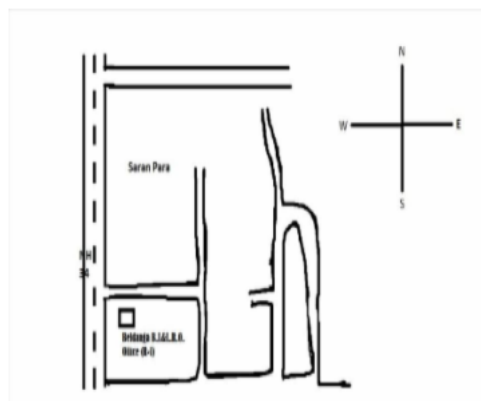

নির্বাচক নিবন্ধন আধিকারিকের স্বাক্ষর

Nazri Naksha

Google Map View

Polling Station Building Front View

Polling Station Front View

Cad View

Key MAP View

1 নাম : মোজাম্মেল সেখ পিতার নাম: আক্রম মোল্লা বাড়ির নং : n0094 বয়স : 85 লিঙ্গ : পুরুষ	RJG2629467 ফটো উপলব্ধ	2 নাম : তাসলিমা বিবি স্বামীর নাম: মোজাম্মেল সেখ বাড়ির নং : n0094 বয়স : 75 লিঙ্গ : মহিলা	RJG2629459 ফটো উপলব্ধ	3 নাম : আলামিন হক পিতার নাম: আজিজুল হক বাড়ির নং : n0094 বয়স : 29 লিঙ্গ : পুরুষ	RJG1691047 ফটো উপলব্ধ
4 নাম : সাহেন আলি পিতার নাম: মোজাম্মেল সেখ বাড়ির নং : n0094 বয়স : 57 লিঙ্গ : পুরুষ	RJG2163749 ফটো উপলব্ধ	5 নাম : মালকাশ সেখ পিতার নাম: মোজাম্মেল সেখ বাড়ির নং : n0094 বয়স : 54 লিঙ্গ : পুরুষ	WB/10/064/498352 ফটো উপলব্ধ	6 নাম : ফতেমা বিবি স্বামীর নাম: সাহেন আলি বাড়ির নং : n0094 বয়স : 50 লিঙ্গ : মহিলা	RJG2163756 ফটো উপলব্ধ
7 নাম : ফুলবানু বিবি স্বামীর নাম: সফিকুল সেখ বাড়ির নং : n0094 বয়স : 40 লিঙ্গ : মহিলা	RJG1163724 ফটো উপলব্ধ	8 নাম : জেসমিনা বিবি স্বামীর নাম: মালকাশ সেখ বাড়ির নং : n0094 বয়স : 37 লিঙ্গ : মহিলা	DTN2902922 ফটো উপলব্ধ	9 নাম : সারজিনা বিবি স্বামীর নাম: ইসলাম হক সেখ বাড়ির নং : n0118 বয়স : 38 লিঙ্গ : মহিলা	RJG0832725 ফটো উপলব্ধ
10 নাম : ইসলাম হক সেখ পিতার নাম: আরফান সেখ বাড়ির নং : n0118 বয়স : 49 লিঙ্গ : পুরুষ	DTN2286136 ফটো উপলব্ধ	11 নাম : জ্যোৎস্না বিবি স্বামীর নাম: সাহাজাহান সেখ বাড়ির নং : n0118 বয়স : 39 লিঙ্গ : মহিলা	RJG0832717 ফটো উপলব্ধ	12 নাম : সাহাজাহান সেখ পিতার নাম: আরফান সেখ বাড়ির নং : n0118 বয়স : 59 লিঙ্গ : পুরুষ	DTN1462092 ফটো উপলব্ধ
13 নাম : রজিফা বিবি স্বামীর নাম: মিজাকুল সেখ বাড়ির নং : n0106 বয়স : 43 লিঙ্গ : মহিলা	RJG0829200 ফটো উপলব্ধ	14 নাম : মইনুল ইসলাম পিতার নাম: মোহাঃ হায়দার আলি বাড়ির নং : n0097 বয়স : 29 লিঙ্গ : পুরুষ	RJG1690932 ফটো উপলব্ধ	15 নাম : ইসমাইল সেখ পিতার নাম: সওকত আলী বাড়ির নং : n0097 বয়স : 31 লিঙ্গ : পুরুষ	RJG1601947 ফটো উপলব্ধ
16 নাম : সাদ্দাম হোসেন পিতার নাম: আব্দুল মান্নান সেখ বাড়ির নং : n0097 বয়স : 35 লিঙ্গ : পুরুষ	RJG1163138 ফটো উপলব্ধ	17 নাম : মুশিদা খাতুন বিবি স্বামীর নাম: আঃ কুদ্দুস সেখ বাড়ির নং : n0097 বয়স : 30 লিঙ্গ : মহিলা	RJG1691245 ফটো উপলব্ধ	18 নাম : ফরিদা বিবি স্বামীর নাম: রবিউল হক বাড়ির নং : n0097 বয়স : 35 লিঙ্গ : মহিলা	RJG1602184 ফটো উপলব্ধ
19 নাম : রবিউল হক পিতার নাম: নিজামুদ্দিন বাড়ির নং : n0097 বয়স : 42 লিঙ্গ : পুরুষ	DTN2748812 ফটো উপলব্ধ	20 নাম : আনজিরা বিবি স্বামীর নাম: মোহাঃ হায়দার আলি বাড়ির নং : n0097 বয়স : 50 লিঙ্গ : মহিলা	RJG2163608 ফটো উপলব্ধ	21 নাম : মানুয়ারা বিবি স্বামীর নাম: তাহিবুল সেখ বাড়ির নং : n0097 বয়স : 44 লিঙ্গ : মহিলা	RJG1469972 ফটো উপলব্ধ
22 নাম : শামিমা বিবি স্বামীর নাম: মোহাঃ নাসিরুদ্দিন সেখ বাড়ির নং : n0097 বয়স : 42 লিঙ্গ : মহিলা	DTN2286318 ফটো উপলব্ধ	23 নাম : হাবিবুল সেখ পিতার নাম: মারজুল হোসেন বাড়ির নং : n0093 বয়স : 38 লিঙ্গ : পুরুষ	RJG0831503 ফটো উপলব্ধ	24 নাম : রহমত সেখ পিতার নাম: বাবুরালী সেখ বাড়ির নং : n0093 বয়স : 48 লিঙ্গ : পুরুষ	DTN2748713 ফটো উপলব্ধ
25 নাম : নুরজাহান স্বামীর নাম: ফিরোজ সেখ বাড়ির নং : n0093 বয়স : 56 লিঙ্গ : মহিলা	WB/10/064/498366 ফটো উপলব্ধ	26 নাম : ফিরোজ সেখ পিতার নাম: মারজুল হক বাড়ির নং : n0093 বয়স : 59 লিঙ্গ : পুরুষ	WB/10/064/498365 ফটো উপলব্ধ	27 নাম : জামেনা বিবি স্বামীর নাম: মারজুল হক বাড়ির নং : n0093 বয়স : 76 লিঙ্গ : মহিলা	WB/10/064/498364 ফটো উপলব্ধ
28 নাম : ফতেমা বিবি স্বামীর নাম: আহাদ আলী বাড়ির নং : n0083 বয়স : 76 লিঙ্গ : মহিলা	DTN1460708 ফটো উপলব্ধ	29 নাম : নুরবানু বিবি স্বামীর নাম: জাহেরুদ্দিন সেখ বাড়ির নং : n0076 বয়স : 68 লিঙ্গ : মহিলা	WB/10/064/498264 ফটো উপলব্ধ	30 নাম : মোসারফ, হোসেন পিতার নাম: ফুলসের আলী বাড়ির নং : n0070 বয়স : 31 লিঙ্গ : পুরুষ	RJG1470004 ফটো উপলব্ধ