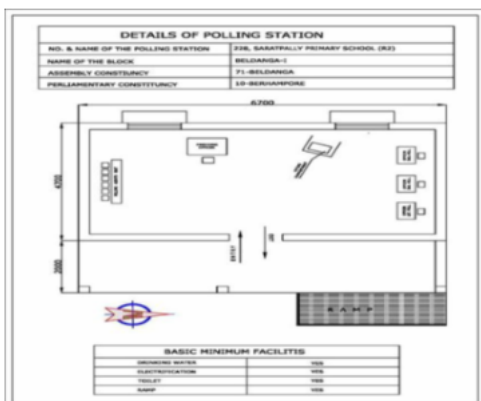

নির্বাচক নিবন্ধন আধিকারিকের স্বাক্ষর

Nazri Naksha

Google Map View

Polling Station Building Front View

Polling Station Front View

Cad View

Key MAP View

1 নাম : সেখ নাফজান পিতার নাম: মোসাকরিম সেখ বাড়ির নং : n0009 বয়স : 76 লিঙ্গ : পুরুষ	DTN2564607 ফটো উপলব্ধ	2 নাম : আবদুল সেখ পিতার নাম: ছামল সেখ বাড়ির নং : n0009 বয়স : 63 লিঙ্গ : পুরুষ	RJG2162352 ফটো উপলব্ধ	3 নাম : মানু বেওয়া স্বামীর নাম: ছমিরুদ্দিন সেখ বাড়ির নং : n0072 বয়স : 81 লিঙ্গ : মহিলা	WB/10/064/501315 ফটো উপলব্ধ
4 নাম : সাহিনুর বিবি স্বামীর নাম: হাসিব সেখ বাড়ির নং : n0024 বয়স : 38 লিঙ্গ : মহিলা	RJG1164847 ফটো উপলব্ধ	5 নাম : হাসিব সেখ পিতার নাম: ছুমেরুদ্দিন সেখ বাড়ির নং : n0024 বয়স : 40 লিঙ্গ : পুরুষ	RJG0841585 ফটো উপলব্ধ	6 নাম : বাবু সেখ পিতার নাম: ওলি মহম্মদ বাড়ির নং : n0024 বয়স : 50 লিঙ্গ : পুরুষ	RJG2162220 ফটো উপলব্ধ
7 নাম : নুরজাহান বিবি স্বামীর নাম: লাল মহম্মদ সেখ বাড়ির নং : n0024 বয়স : 53 লিঙ্গ : মহিলা	WB/10/064/501114 ফটো উপলব্ধ	8 নাম : আফরোজা বিবি স্বামীর নাম: ওলি বাড়ির নং : n0024 বয়স : 78 লিঙ্গ : মহিলা	WB/10/064/501112 ফটো উপলব্ধ	9 নাম : নুরছা বেওয়া স্বামীর নাম: হরফ মন্ডল বাড়ির নং : n0005 বয়স : 91 লিঙ্গ : মহিলা	DTN1548619 ফটো উপলব্ধ
10 নাম : খলিফা হাসিমুদ্দিন পিতার নাম: খলিফা মহসীন বাড়ির নং : n0004 বয়স : 63 লিঙ্গ : পুরুষ	DTN1548908 ফটো উপলব্ধ	11 নাম : সাকিনা বিবি স্বামীর নাম: মহসীন খলিফা বাড়ির নং : n0004 বয়স : 81 লিঙ্গ : মহিলা	WB/10/064/501018 ফটো উপলব্ধ	12 নাম : মোসনাহারা বিবি স্বামীর নাম: গোলাম মোস্তফা বাড়ির নং : n0003 বয়স : 53 লিঙ্গ : মহিলা	WB/10/064/501015 ফটো উপলব্ধ
13 নাম : নুরনেহার বিবি স্বামীর নাম: আ ওয়াহেদ সেখ বাড়ির নং : n0002 বয়স : 71 লিঙ্গ : মহিলা	WB/10/064/501008 ফটো উপলব্ধ	14 নাম : বিলকিস বেগম স্বামীর নাম: নাসিম আক্রম বাড়ির নং : n0002 বয়স : 35 লিঙ্গ : মহিলা	RJG1275320 ফটো উপলব্ধ	15 নাম : ওয়াসিম আক্রাম পিতার নাম: মোঃ নুরুজ্জামান বাড়ির নং : n0002 বয়স : 35 লিঙ্গ : পুরুষ	RJG1164839 ফটো উপলব্ধ
16 নাম : সাফিকুল সেখ পিতার নাম: নুর মহম্মদ বাড়ির নং : n0020 বয়স : 40 লিঙ্গ : পুরুষ	DTN2903011 ফটো উপলব্ধ	17 নাম : জেসমিনা বিবি স্বামীর নাম: সাফিকুল সেখ বাড়ির নং : n0020 বয়স : 34 লিঙ্গ : মহিলা	RJG1275338 ফটো উপলব্ধ	18 নাম : আজমিরা খাতুন (বিবি) স্বামীর নাম: তোফাজুল হক বাড়ির নং : n0155 বয়স : 34 লিঙ্গ : মহিলা	RJG1286327 ফটো উপলব্ধ
19 নাম : মোঃ সাহাবুদ্দিন সেখ পিতার নাম: আনারুল সেখ বাড়ির নং : n0149 বয়স : 37 লিঙ্গ : পুরুষ	RJG0842773 ফটো উপলব্ধ	20 নাম : সাহিমা বিবি স্বামীর নাম: জুল হক সেখ বাড়ির নং : n0148 বয়স : 34 লিঙ্গ : মহিলা	RJG1164623 ফটো উপলব্ধ	21 নাম : জুলহক সেখ পিতার নাম: রহমান সেখ বাড়ির নং : n0148 বয়স : 38 লিঙ্গ : পুরুষ	RJG0840090 ফটো উপলব্ধ
22 নাম : বিল্লাল সেখ পিতার নাম: সালেমা বেওয়া বাড়ির নং : n0145 বয়স : 36 লিঙ্গ : পুরুষ	RJG0840165 ফটো উপলব্ধ	23 নাম : আজিজুল হক পিতার নাম: নোজির হোসেন বাড়ির নং : n0143 বয়স : 46 লিঙ্গ : পুরুষ	RJG0839845 ফটো উপলব্ধ	24 নাম : সুফিয়া বেগম খাতুন স্বামীর নাম: মোঃ সিরাজদৌল্লা সেখ বাড়ির নং : n0136 বয়স : 37 লিঙ্গ : মহিলা	DTN2983286 ফটো উপলব্ধ
25 নাম : মো সিরাজ দৌল্লা পিতার নাম: রাইহান আলি বাড়ির নং : n0136 বয়স : 43 লিঙ্গ : পুরুষ	DTN2242634 ফটো উপলব্ধ	26 নাম : জাব্বারুল সেখ মায়ের নাম: সামসুননাহার বেওয়া বাড়ির নং : n0088 বয়স : 37 লিঙ্গ : পুরুষ	RJG0838516 ফটো উপলব্ধ	27 নাম : ইছানবী সেখ পিতার নাম: ইমামুদ্দিন সেখ বাড়ির নং : n0088 বয়স : 50 লিঙ্গ : পুরুষ	RJG2843761 ফটো উপলব্ধ
28 নাম : নুছ নবী সেখ পিতার নাম: ইমামুদ্দিন সেখ বাড়ির নং : n0088 বয়স : 54 লিঙ্গ : পুরুষ	WB/10/064/501363 ফটো উপলব্ধ	29 নাম : সামসুল্লাহর স্বামীর নাম: ইয়ারনবী বাড়ির নং : n0088 বয়স : 55 লিঙ্গ : মহিলা	RJG2799328 ফটো উপলব্ধ	30 নাম : আজিজ তারিফ পিতার নাম: আরমান সেখ বাড়ির নং : n0087 বয়স : 42 লিঙ্গ : পুরুষ	RJG0837658 ফটো উপলব্ধ