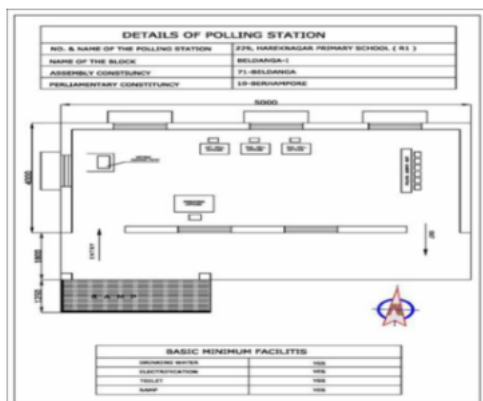

নির্বাচক নিবন্ধন আধিকারিকের স্বাক্ষর

Nazri Naksha

Google Map View

Polling Station Building Front View

Polling Station Front View

Cad View

Key MAP View

1 নাম : আসারুল হক মায়ের নাম: খুশিনা বিবি বাড়ির নং : n0009 বয়স : 38 লিঙ্গ : পুরুষ	RJG0838102 ফটো উপলব্ধ	2 নাম : মেনকা বিবি স্বামীর নাম: সেখ নাসিরুদ্দিন বাড়ির নং : n0011 বয়স : 61 লিঙ্গ : মহিলা	RJG2183770 ফটো উপলব্ধ	3 নাম : মর্জিনা বেওয়া স্বামীর নাম: আমিনুল বাড়ির নং : n0054 বয়স : 58 লিঙ্গ : মহিলা	RJG2161974 ফটো উপলব্ধ
4 নাম : শেফালী বিবি স্বামীর নাম: লালচাঁদ সেখ বাড়ির নং : n0112 বয়স : 31 লিঙ্গ : মহিলা	RJG1573021 ফটো উপলব্ধ	5 নাম : জামির হোসেন পিতার নাম: আলমগীর সেখ বাড়ির নং : এন0004 বয়স : 36 লিঙ্গ : পুরুষ	RJG2000511 ফটো উপলব্ধ	6 নাম : মানজারুল হক পিতার নাম: মনিরুল সেখ বাড়ির নং : n0054 বয়স : 34 লিঙ্গ : পুরুষ	RJG1354646 ফটো উপলব্ধ
7 নাম : কাবিরুল সেখ পিতার নাম: ইছব সেখ বাড়ির নং : n0004 বয়স : 28 লিঙ্গ : পুরুষ	RJG1790484 ফটো উপলব্ধ	8 নাম : নূর আলম পিতার নাম: নূর মহম্মদ সেখ বাড়ির নং : n0138 বয়স : 26 লিঙ্গ : পুরুষ	RJG1945443 ফটো উপলব্ধ	9 নাম : মিজানুর রহমান পিতার নাম: মতিউর রহমান সেখ বাড়ির নং : n00025 বয়স : 27 লিঙ্গ : পুরুষ	RJG2448827 ফটো উপলব্ধ
10 নাম : আমিরুননেসা স্বামীর নাম: মো দিলওয়ার হোসেন বাড়ির নং : N0109 বয়স : 40 লিঙ্গ : মহিলা	DTN2903342 ফটো উপলব্ধ	11 নাম : সারজিনা খাতুন পিতার নাম: তাহেদ সেখ বাড়ির নং : n0085 বয়স : 25 লিঙ্গ : মহিলা	RJG2448611 ফটো উপলব্ধ	12 নাম : আফেলা বিবি স্বামীর নাম: বাসারুদ্দিন সেখ বাড়ির নং : n0129 বয়স : 56 লিঙ্গ : মহিলা	WB/10/064/501429 ফটো উপলব্ধ
13 নাম : তানজিলা বিবি খাতুন স্বামীর নাম: তাজিরুল ইসলাম বাড়ির নং : n0127 বয়স : 37 লিঙ্গ : মহিলা	RJG0836825 ফটো উপলব্ধ	14 নাম : তাজমিনা খাতুন পিতার নাম: মানিরুল সেখ বাড়ির নং : N0054 বয়স : 28 লিঙ্গ : মহিলা	RJG2448694 ফটো উপলব্ধ	15 নাম : আসিবুর রহমান পিতার নাম: মোঃ কাইউম সেখ বাড়ির নং : n0061 বয়স : 32 লিঙ্গ : পুরুষ	RJG1470970 ফটো উপলব্ধ
16 নাম : মুর্শিদা বিবি স্বামীর নাম: সাজাহান সেখ বাড়ির নং : n0038 বয়স : 66 লিঙ্গ : মহিলা	RJG2516375 ফটো উপলব্ধ	17 নাম : সকেলা বিবি স্বামীর নাম: কুতুবুদ্দিন বাড়ির নং : n0017 বয়স : 50 লিঙ্গ : মহিলা	RJG2185916 ফটো উপলব্ধ	18 নাম : সাবিরুল হক পিতার নাম: নুরুদ্দিন বাড়ির নং : n0018 বয়স : 45 লিঙ্গ : পুরুষ	DTN2909620 ফটো উপলব্ধ
19 নাম : নওসাদ আলী সেখ পিতার নাম: সান্তার সেখ বাড়ির নং : n0006 বয়স : 51 লিঙ্গ : পুরুষ	RJG2147908 ফটো উপলব্ধ	20 নাম : আলেক সেখ পিতার নাম: হোরসেদ সেখ বাড়ির নং : n0061 বয়স : 47 লিঙ্গ : পুরুষ	RJG1603653 ফটো উপলব্ধ	21 নাম : জ্যোৎস্না বিবি স্বামীর নাম: মোঃ কাইউম সেখ বাড়ির নং : n0061 বয়স : 52 লিঙ্গ : মহিলা	DTN2563989 ফটো উপলব্ধ
22 নাম : মহিরুদ্দিন পিতার নাম: কুতুবুদ্দিন বাড়ির নং : n0017 বয়স : 28 লিঙ্গ : পুরুষ	RJG1811991 ফটো উপলব্ধ	23 নাম : সাহেরা বিবি স্বামীর নাম: আরমান সেখ বাড়ির নং : n0032 বয়স : 38 লিঙ্গ : মহিলা	DTN2983773 ফটো উপলব্ধ	24 নাম : জান মহম্মদ সেখ পিতার নাম: নুরুদ্দিন বাড়ির নং : n0018 বয়স : 55 লিঙ্গ : পুরুষ	RJG2161917 ফটো উপলব্ধ
25 নাম : আয়েসা বিবি স্বামীর নাম: নওসাদ আলী সেখ বাড়ির নং : n0006 বয়স : 43 লিঙ্গ : মহিলা	RJG0839522 ফটো উপলব্ধ	26 নাম : মোমিন সেখ পিতার নাম: মোসাকরিম সেখ বাড়ির নং : n0014 বয়স : 58 লিঙ্গ : পুরুষ	RJG2516078 ফটো উপলব্ধ	27 নাম : হালেমা বিবি স্বামীর নাম: আলাউদ্দিন সেখ বাড়ির নং : n0057 বয়স : 50 লিঙ্গ : মহিলা	RJG2268696 ফটো উপলব্ধ
28 নাম : নয়ন তারা খাতুন স্বামীর নাম: জামির হোসেন বাড়ির নং : n0004 বয়স : 34 লিঙ্গ : মহিলা	RJG1812007 ফটো উপলব্ধ	29 নাম : উমিরায়ী বিবি স্বামীর নাম: মানজারুল হক বাড়ির নং : n0054 বয়স : 31 লিঙ্গ : মহিলা	RJG1871250 ফটো উপলব্ধ	30 নাম : সোহেল রেজা পিতার নাম: রফিকুল ইসলাম সেখ বাড়ির নং : n0036 বয়স : 27 লিঙ্গ : পুরুষ	RJG1871243 ফটো উপলব্ধ