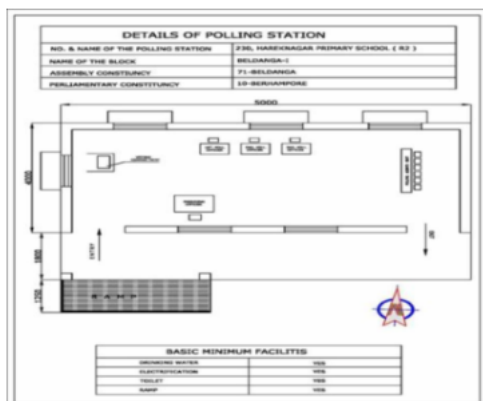

নির্বাচক নিবন্ধন আধিকারিকের স্বাক্ষর

Nazri Naksha

Google Map View

Polling Station Building Front View

Polling Station Front View

Cad View

Key MAP View

1 নাম : কারিমুল্লাহ বিবি স্বামীর নাম: সিরাজুল খাঁন বাড়ির নং : n0003 বয়স : 50 লিঙ্গ : মহিলা	WB/10/064/504012	ফটো উপলব্ধ	2 নাম : রানীফা খাতুন স্বামীর নাম: মোঃ মনিরুল হক বাড়ির নং : n0162 বয়স : 38 লিঙ্গ : মহিলা	DTN2749943	ফটো উপলব্ধ	3 নাম : হারুন আল রাশিদ স্বামীর নাম: মহাভাজ সেখ বাড়ির নং : n0163 বয়স : 37 লিঙ্গ : মহিলা	RJG1010008	ফটো উপলব্ধ
4 নাম : রাজেস সেখ পিতার নাম: সিরাজুল সেখ বাড়ির নং : n0138 বয়স : 35 লিঙ্গ : পুরুষ	RJG1009927	ফটো উপলব্ধ	5 নাম : মাঝিয়া বিবি স্বামীর নাম: সিরাজুল সেখ বাড়ির নং : n0138 বয়স : 51 লিঙ্গ : মহিলা	RJG2185288	ফটো উপলব্ধ	6 নাম : নূরনহার বিবি স্বামীর নাম: কছিমুদ্দীন সেখ বাড়ির নং : n0138 বয়স : 59 লিঙ্গ : মহিলা	RJG2185296	ফটো উপলব্ধ
7 নাম : সিরাজুল সেখ পিতার নাম: যশোন সেখ বাড়ির নং : n0138 বয়স : 63 লিঙ্গ : পুরুষ	RJG2185270	ফটো উপলব্ধ	8 নাম : নয়নতারা খাতুন পিতার নাম: আজিদ সেখ বাড়ির নং : n0027 বয়স : 39 লিঙ্গ : মহিলা	RJG1354869	ফটো উপলব্ধ	9 নাম : রবিউল হক চৌধুরী পিতার নাম: আব্দুল হক চৌধুরী বাড়ির নং : n0014 বয়স : 32 লিঙ্গ : পুরুষ	RJG1471267	ফটো উপলব্ধ
10 নাম : নাসিমা খাতুন স্বামীর নাম: মোঃ আফাজুল চৌধুরী বাড়ির নং : n0014 বয়স : 30 লিঙ্গ : মহিলা	RJG1692359	ফটো উপলব্ধ	11 নাম : মোঃ আফাজুল চৌধুরী পিতার নাম: মোঃ আব্দুল হক চৌধুরী বাড়ির নং : n0014 বয়স : 37 লিঙ্গ : পুরুষ	RJG0843748	ফটো উপলব্ধ	12 নাম : মোসাঃ ফেরদৌসী খাতুন স্বামীর নাম: সামসুল হক চৌধুরী বাড়ির নং : n0014 বয়স : 42 লিঙ্গ : মহিলা	DTN2287720	ফটো উপলব্ধ
13 নাম : রেহেনা বিবি স্বামীর নাম: শাহিদুল চৌধুরী বাড়ির নং : n0014 বয়স : 50 লিঙ্গ : মহিলা	WB/10/064/504077	ফটো উপলব্ধ	14 নাম : শাহিদুল হক চৌধুরী পিতার নাম: আব্দুল চৌধুরী বাড়ির নং : n0014 বয়স : 57 লিঙ্গ : পুরুষ	DTN1460815	ফটো উপলব্ধ	15 নাম : আমজাদ খান পিতার নাম: মওলাবক্স খান বাড়ির নং : n0033 বয়স : 41 লিঙ্গ : পুরুষ	DTN2565083	ফটো উপলব্ধ
16 নাম : কবীর খাঁন পিতার নাম: মওলাবক্স খাঁন বাড়ির নং : n0033 বয়স : 32 লিঙ্গ : পুরুষ	RJG1354935	ফটো উপলব্ধ	17 নাম : কোহিনূর বিবি স্বামীর নাম: মওলাবক্স খাঁন বাড়ির নং : n0033 বয়স : 68 লিঙ্গ : মহিলা	WB/10/064/504048	ফটো উপলব্ধ	18 নাম : বানেরা বিবি স্বামীর নাম: আরোজ খাঁন বাড়ির নং : n0032 বয়স : 45 লিঙ্গ : মহিলা	DTN2564805	ফটো উপলব্ধ
19 নাম : আরোজ খাঁন পিতার নাম: আলিবক্স খাঁন বাড়ির নং : n0032 বয়স : 55 লিঙ্গ : পুরুষ	WB/10/064/504047	ফটো উপলব্ধ	20 নাম : রাজিব খাঁন পিতার নাম: ফিরোজ খাঁন বাড়ির নং : n0032 বয়স : 33 লিঙ্গ : পুরুষ	RJG1355080	ফটো উপলব্ধ	21 নাম : ফিরোজ খাঁন পিতার নাম: আলিবক্স খাঁন বাড়ির নং : n0032 বয়স : 56 লিঙ্গ : পুরুষ	WB/10/064/504045	ফটো উপলব্ধ
22 নাম : সলমান খাঁন পিতার নাম: আজিমুল খাঁন বাড়ির নং : n0031 বয়স : 30 লিঙ্গ : পুরুষ	RJG1692144	ফটো উপলব্ধ	23 নাম : সুখিনা বিবি স্বামীর নাম: আসলামমদিন খান বাড়ির নং : n0031 বয়স : 32 লিঙ্গ : মহিলা	RJG1604156	ফটো উপলব্ধ	24 নাম : আসলাম মদিন খাঁন পিতার নাম: আজিমুল খাঁন বাড়ির নং : n0031 বয়স : 31 লিঙ্গ : পুরুষ	RJG1471192	ফটো উপলব্ধ
25 নাম : সবুরা বিবি স্বামীর নাম: বিনোদ খাঁন বাড়ির নং : n0021 বয়স : 37 লিঙ্গ : মহিলা	RJG1471598	ফটো উপলব্ধ	26 নাম : বিনোদ খাঁন পিতার নাম: সফিউল খাঁন বাড়ির নং : n0021 বয়স : 38 লিঙ্গ : পুরুষ	RJG1165778	ফটো উপলব্ধ	27 নাম : সাহাজুল সেখ পিতার নাম: আনারুল সেখ বাড়ির নং : n0017 বয়স : 39 লিঙ্গ : পুরুষ	RJG0843680	ফটো উপলব্ধ
28 নাম : খুশিনা বিবি স্বামীর নাম: সাজাহান সেখ বাড়ির নং : n0022 বয়স : 57 লিঙ্গ : মহিলা	DTN1461425	ফটো উপলব্ধ	29 নাম : সিপন খান পিতার নাম: আরোজ খান বাড়ির নং : n0032 বয়স : 27 লিঙ্গ : পুরুষ	RJG1871581	ফটো উপলব্ধ	30 নাম : শিখা বিবি স্বামীর নাম: আমানুল্লা সেখ বাড়ির নং : n0019 বয়স : 35 লিঙ্গ : মহিলা	RJG1871532	ফটো উপলব্ধ