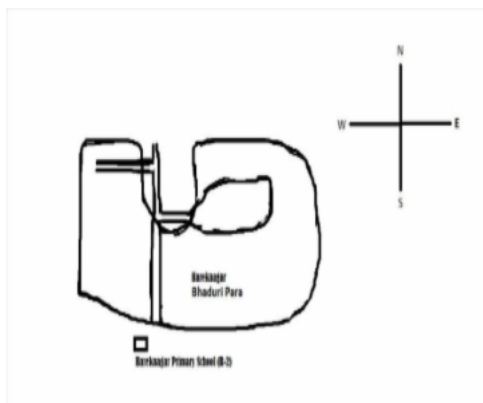

Nazri Naksha