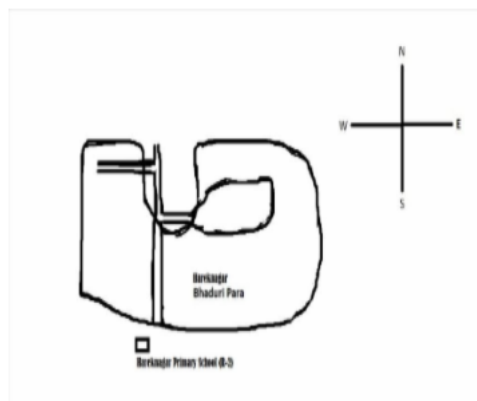

নির্বাচক নিবন্ধন আধিকারিকের স্বাক্ষর

Nazri Naksha

Google Map View

Polling Station Building Front View

Polling Station Front View

Cad View

Key MAP View

1 নাম : কারিমুল্লাহ বিবি স্বামীর নাম: সিরাজুল খাঁন বাড়ির নং : n0003 বয়স : 50 লিঙ্গ : মহিলা	WB/10/064/504012	ফটো উপলব্ধ	2 নাম : রানীফা খাতুন স্বামীর নাম: মোঃ মনিরুল হক বাড়ির নং : n0162 বয়স : 38 লিঙ্গ : মহিলা	DTN2749943	ফটো উপলব্ধ	3 নাম : হারুন আল রাশিদ স্বামীর নাম: মহাভাজ সেখ বাড়ির নং : n0163 বয়স : 37 লিঙ্গ : মহিলা	RJG1010008	ফটো উপলব্ধ
4 নাম : রাজেস সেখ পিতার নাম: সিরাজুল সেখ বাড়ির নং : n0138 বয়স : 35 লিঙ্গ : পুরুষ	RJG1009927	ফটো উপলব্ধ	5 নাম : মাঝিয়া বিবি স্বামীর নাম: সিরাজুল সেখ বাড়ির নং : n0138 বয়স : 51 লিঙ্গ : মহিলা	RJG2185288	ফটো উপলব্ধ	6 নাম : নূরনহার বিবি স্বামীর নাম: কছিমুদ্দীন সেখ বাড়ির নং : n0138 বয়স : 59 লিঙ্গ : মহিলা	RJG2185296	ফটো উপলব্ধ
7 নাম : সিরাজুল সেখ পিতার নাম: যশোন সেখ বাড়ির নং : n0138 বয়স : 63 লিঙ্গ : পুরুষ	RJG2185270	ফটো উপলব্ধ	8 নাম : নয়নতারা খাতুন পিতার নাম: আজিদ সেখ বাড়ির নং : n0027 বয়স : 39 লিঙ্গ : মহিলা	RJG1354869	ফটো উপলব্ধ	9 নাম : রবিউল হক চৌধুরী পিতার নাম: আব্দুল হক চৌধুরী বাড়ির নং : n0014 বয়স : 32 লিঙ্গ : পুরুষ	RJG1471267	ফটো উপলব্ধ
10 নাম : নাসিমা খাতুন স্বামীর নাম: মোঃ আফাজুল চৌধুরী বাড়ির নং : n0014 বয়স : 30 লিঙ্গ : মহিলা	RJG1692359	ফটো উপলব্ধ	11 নাম : মোঃ আফাজুল চৌধুরী পিতার নাম: মোঃ আব্দুল হক চৌধুরী বাড়ির নং : n0014 বয়স : 37 লিঙ্গ : পুরুষ	RJG0843748	ফটো উপলব্ধ	12 নাম : মোসাঃ ফেরদৌসী খাতুন স্বামীর নাম: সামসুল হক চৌধুরী বাড়ির নং : n0014 বয়স : 42 লিঙ্গ : মহিলা	DTN2287720	ফটো উপলব্ধ
13 নাম : রেহেনা বিবি স্বামীর নাম: শাহিদুল চৌধুরী বাড়ির নং : n0014 বয়স : 50 লিঙ্গ : মহিলা	WB/10/064/504077	ফটো উপলব্ধ	14 নাম : শাহিদুল হক চৌধুরী পিতার নাম: আব্দুল চৌধুরী বাড়ির নং : n0014 বয়স : 57 লিঙ্গ : পুরুষ	DTN1460815	ফটো উপলব্ধ	15 নাম : আমজাদ খান পিতার নাম: মওলাবক্স খান বাড়ির নং : n0033 বয়স : 41 লিঙ্গ : পুরুষ	DTN2565083	ফটো উপলব্ধ
16 নাম : কবীর খাঁন পিতার নাম: মওলাবক্স খাঁন বাড়ির নং : n0033 বয়স : 32 লিঙ্গ : পুরুষ	RJG1354935	ফটো উপলব্ধ	17 নাম : কোহিনূর বিবি স্বামীর নাম: মওলাবক্স খাঁন বাড়ির নং : n0033 বয়স : 68 লিঙ্গ : মহিলা	WB/10/064/504048	ফটো উপলব্ধ	18 নাম : বানেরা বিবি স্বামীর নাম: আরোজ খাঁন বাড়ির নং : n0032 বয়স : 45 লিঙ্গ : মহিলা	DTN2564805	ফটো উপলব্ধ
19 নাম : আরোজ খাঁন পিতার নাম: আলিবক্স খাঁন বাড়ির নং : n0032 বয়স : 55 লিঙ্গ : পুরুষ	WB/10/064/504047	ফটো উপলব্ধ	20 নাম : রাজিব খাঁন পিতার নাম: ফিরোজ খাঁন বাড়ির নং : n0032 বয়স : 33 লিঙ্গ : পুরুষ	RJG1355080	ফটো উপলব্ধ	21 নাম : ফিরোজ খাঁন পিতার নাম: আলিবক্স খাঁন বাড়ির নং : n0032 বয়স : 56 লিঙ্গ : পুরুষ	WB/10/064/504045	ফটো উপলব্ধ
22 নাম : সলমান খাঁন পিতার নাম: আজিমুল খাঁন বাড়ির নং : n0031 বয়স : 30 লিঙ্গ : পুরুষ	RJG1692144	ফটো উপলব্ধ	23 নাম : সুখিনা বিবি স্বামীর নাম: আসলামমদিন খান বাড়ির নং : n0031 বয়স : 32 লিঙ্গ : মহিলা	RJG1604156	ফটো উপলব্ধ	24 নাম : আসলাম মদিন খাঁন পিতার নাম: আজিমুল খাঁন বাড়ির নং : n0031 বয়স : 31 লিঙ্গ : পুরুষ	RJG1471192	ফটো উপলব্ধ
25 নাম : সবুরা বিবি স্বামীর নাম: বিনোদ খাঁন বাড়ির নং : n0021 বয়স : 37 লিঙ্গ : মহিলা	RJG1471598	ফটো উপলব্ধ	26 নাম : বিনোদ খাঁন পিতার নাম: সফিউল খাঁন বাড়ির নং : n0021 বয়স : 38 লিঙ্গ : পুরুষ	RJG1165778	ফটো উপলব্ধ	27 নাম : সাহাজুল সেখ পিতার নাম: আনারুল সেখ বাড়ির নং : n0017 বয়স : 39 লিঙ্গ : পুরুষ	RJG0843680	ফটো উপলব্ধ
28 নাম : খুশিনা বিবি স্বামীর নাম: সাজাহান সেখ বাড়ির নং : n0022 বয়স : 57 লিঙ্গ : মহিলা	DTN1461425	ফটো উপলব্ধ	29 নাম : সিপন খান পিতার নাম: আরোজ খান বাড়ির নং : n0032 বয়স : 27 লিঙ্গ : পুরুষ	RJG1871581	ফটো উপলব্ধ	30 নাম : শিখা বিবি স্বামীর নাম: আমানুল্লা সেখ বাড়ির নং : n0019 বয়স : 35 লিঙ্গ : মহিলা	RJG1871532	ফটো উপলব্ধ