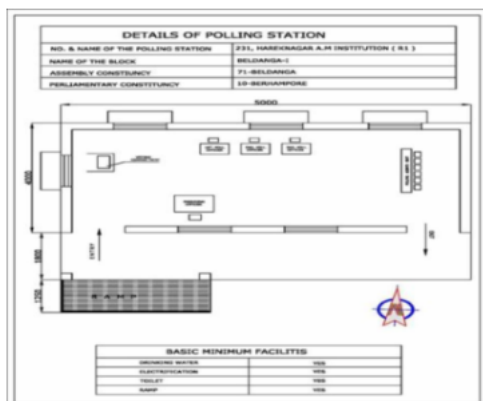

নির্বাচক নিবন্ধন আধিকারিকের স্বাক্ষর

Nazri Naksha

Google Map View

Polling Station Building Front View

Polling Station Front View

Cad View

Key MAP View

1 নাম : সাহআলম সেখ পিতার নাম: মতিবুর সেখ বাড়ির নং : n0123 বয়স : 30 লিঙ্গ : পুরুষ	RJG1692425 ফটো উপলব্ধ	2 নাম : সাদ্দাম সেখ পিতার নাম: মতিবুর সেখ বাড়ির নং : n0123 বয়স : 33 লিঙ্গ : পুরুষ	RJG1692565 ফটো উপলব্ধ	3 নাম : আজ্জেদা বিবি স্বামীর নাম: জিনাকুল সেখ বাড়ির নং : n0090 বয়স : 32 লিঙ্গ : মহিলা	RJG1604636 ফটো উপলব্ধ
4 নাম : মহাসিন সেখ পিতার নাম: সাহানামাজ সেখ বাড়ির নং : n0030 বয়স : 34 লিঙ্গ : পুরুষ	RJG1471663 ফটো উপলব্ধ	5 নাম : ওহিদুল সেখ পিতার নাম: আলাম সেখ বাড়ির নং : n0280 বয়স : 39 লিঙ্গ : পুরুষ	LQR3020559 ফটো উপলব্ধ	6 নাম : সাগরী বিবি স্বামীর নাম: জাহাতাব সেখ বাড়ির নং : n0277 বয়স : 49 লিঙ্গ : মহিলা	WB/10/064/504397 ফটো উপলব্ধ
7 নাম : তাজিলা বিবি স্বামীর নাম: নুর ইসলাম সেখ বাড়ির নং : n0275 বয়স : 52 লিঙ্গ : মহিলা	WB/10/064/498654 ফটো উপলব্ধ	8 নাম : সায়েরা বিবি স্বামীর নাম: আবদুল মনিব সেখ বাড়ির নং : n0274 বয়স : 65 লিঙ্গ : মহিলা	WB/10/064/498655 ফটো উপলব্ধ	9 নাম : পারভিনা খাতুন পিতার নাম: বাবর আলী সেখ বাড়ির নং : n0071 বয়স : 35 লিঙ্গ : মহিলা	RJG1871706 ফটো উপলব্ধ
10 নাম : ববিতা বিবি স্বামীর নাম: মাহাতাব সেখ বাড়ির নং : n0206 বয়স : 51 লিঙ্গ : মহিলা	WB/10/064/504395 ফটো উপলব্ধ	11 নাম : মোহঃ রাজেশ সেখ পিতার নাম: মহঃ নওসাদ সেখ বাড়ির নং : n0013 বয়স : 29 লিঙ্গ : পুরুষ	RJG1692599 ফটো উপলব্ধ	12 নাম : আনারবাসি বিবি স্বামীর নাম: সাইফুল সেখ বাড়ির নং : n0013 বয়স : 32 লিঙ্গ : মহিলা	RJG1471903 ফটো উপলব্ধ
13 নাম : সাইফুল সেখ পিতার নাম: জহুর বক্স বাড়ির নং : n0013 বয়স : 34 লিঙ্গ : পুরুষ	RJG1471820 ফটো উপলব্ধ	14 নাম : জমেলা বিবি স্বামীর নাম: নওসাদ সেখ বাড়ির নং : n0013 বয়স : 41 লিঙ্গ : মহিলা	RJG1166818 ফটো উপলব্ধ	15 নাম : সাকিলা বিবি স্বামীর নাম: আলমগীর হোসেন বাড়ির নং : n0011 বয়স : 35 লিঙ্গ : মহিলা	RJG1604412 ফটো উপলব্ধ
16 নাম : ফুলন বিবি স্বামীর নাম: শুকুর সেখ বাড়ির নং : n0009 বয়স : 84 লিঙ্গ : মহিলা	WB/10/064/504497 ফটো উপলব্ধ	17 নাম : চাঁনিহারা পিতার নাম: জিয়ারত খান বাড়ির নং : n0015 বয়স : 37 লিঙ্গ : মহিলা	RJG1604271 ফটো উপলব্ধ	18 নাম : হুমায়ুন সেখ পিতার নাম: দেলবারি সেখ বাড়ির নং : n0043 বয়স : 35 লিঙ্গ : পুরুষ	RJG1604446 ফটো উপলব্ধ
19 নাম : মেনু বিবি স্বামীর নাম: আজমত সেখ বাড়ির নং : n0142 বয়স : 45 লিঙ্গ : মহিলা	DTN2578011 ফটো উপলব্ধ	20 নাম : মহিবুল সেখ পিতার নাম: নাদের সেখ বাড়ির নং : n0119 বয়স : 47 লিঙ্গ : পুরুষ	DTN2743847 ফটো উপলব্ধ	21 নাম : আলেয়া বিবি স্বামীর নাম: খয়িবুর সেখ বাড়ির নং : n0117 বয়স : 51 লিঙ্গ : মহিলা	WB/10/064/498764 ফটো উপলব্ধ
22 নাম : তাহেরা বিবি স্বামীর নাম: সাহাজামাল সেখ বাড়ির নং : n0087 বয়স : 40 লিঙ্গ : মহিলা	RJG1276104 ফটো উপলব্ধ	23 নাম : চাঁদনীহারা বিবি স্বামীর নাম: আরফান সেখ বাড়ির নং : n0075 বয়স : 42 লিঙ্গ : মহিলা	DTN2830313 ফটো উপলব্ধ	24 নাম : মিনারা বেওয়া স্বামীর নাম: কাসেম আলি সেখ বাড়ির নং : n0075 বয়স : 45 লিঙ্গ : মহিলা	DTN2565471 ফটো উপলব্ধ
25 নাম : মারজিয়া বিবি স্বামীর নাম: মিত্বন সেখ বাড়ির নং : n0030 বয়স : 33 লিঙ্গ : মহিলা	RJG1604248 ফটো উপলব্ধ	26 নাম : রসিনা খাতুন পিতার নাম: মজিবুর সেখ বাড়ির নং : n0030 বয়স : 29 লিঙ্গ : মহিলা	RJG1692557 ফটো উপলব্ধ	27 নাম : গোলাম মুস্তাফা পিতার নাম: মজিবুর সেখ বাড়ির নং : n0030 বয়স : 30 লিঙ্গ : পুরুষ	RJG1692540 ফটো উপলব্ধ
28 নাম : লায়লি বিবি স্বামীর নাম: মজিবুর সেখ বাড়ির নং : সফলিয়া (ভূষিপাড়া) বয়স : 50 লিঙ্গ : মহিলা	RJG2184950 ফটো উপলব্ধ	29 নাম : মজিবুর সেখ পিতার নাম: বরজাহান সেখ বাড়ির নং : n0030 বয়স : 55 লিঙ্গ : পুরুষ	WB/10/064/504532 ফটো উপলব্ধ	30 নাম : আজ্জেমা বিবি স্বামীর নাম: বরজাহান সেখ বাড়ির নং : n0030 বয়স : 76 লিঙ্গ : মহিলা	WB/10/064/504531 ফটো উপলব্ধ