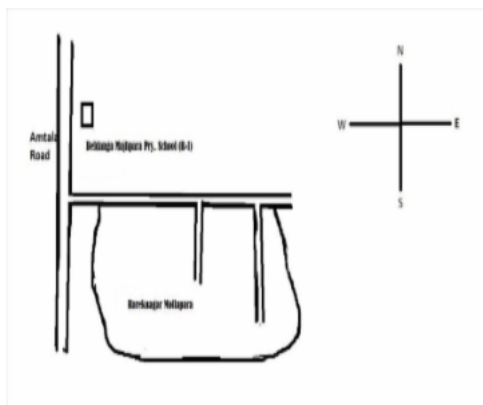

Nazri Naksha