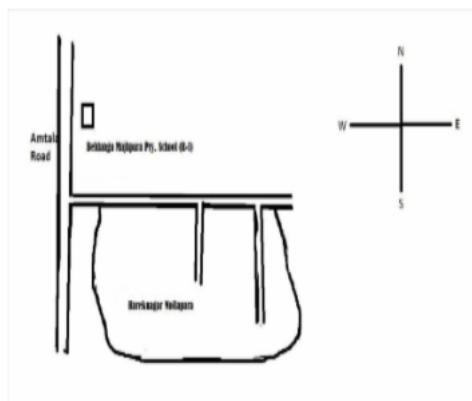

নির্বাচক নিবন্ধন আধিকারিকের স্বাক্ষর

Nazri Naksha

Google Map View

Polling Station Building Front View

Polling Station Front View

Cad View

Key MAP View

1 নাম : সাহআলম সেখ পিতার নাম: মতিবুর সেখ বাড়ির নং : n0123 বয়স : 30 লিঙ্গ : পুরুষ	RJG1692425 ফটো উপলব্ধ	2 নাম : সাদ্দাম সেখ পিতার নাম: মতিবুর সেখ বাড়ির নং : n0123 বয়স : 33 লিঙ্গ : পুরুষ	RJG1692565 ফটো উপলব্ধ	3 নাম : আজ্জেদা বিবি স্বামীর নাম: জিনাকুল সেখ বাড়ির নং : n0090 বয়স : 32 লিঙ্গ : মহিলা	RJG1604636 ফটো উপলব্ধ
4 নাম : মহাসিন সেখ পিতার নাম: সাহানামাজ সেখ বাড়ির নং : n0030 বয়স : 34 লিঙ্গ : পুরুষ	RJG1471663 ফটো উপলব্ধ	5 নাম : ওহিদুল সেখ পিতার নাম: আলাম সেখ বাড়ির নং : n0280 বয়স : 39 লিঙ্গ : পুরুষ	LQR3020559 ফটো উপলব্ধ	6 নাম : সাগরী বিবি স্বামীর নাম: জাহাতাব সেখ বাড়ির নং : n0277 বয়স : 49 লিঙ্গ : মহিলা	WB/10/064/504397 ফটো উপলব্ধ
7 নাম : তাজিলা বিবি স্বামীর নাম: নুর ইসলাম সেখ বাড়ির নং : n0275 বয়স : 52 লিঙ্গ : মহিলা	WB/10/064/498654 ফটো উপলব্ধ	8 নাম : সায়েরা বিবি স্বামীর নাম: আবদুল মনিব সেখ বাড়ির নং : n0274 বয়স : 65 লিঙ্গ : মহিলা	WB/10/064/498655 ফটো উপলব্ধ	9 নাম : পারভিনা খাতুন পিতার নাম: বাবর আলী সেখ বাড়ির নং : n0071 বয়স : 35 লিঙ্গ : মহিলা	RJG1871706 ফটো উপলব্ধ
10 নাম : ববিতা বিবি স্বামীর নাম: মাহাতাব সেখ বাড়ির নং : n0206 বয়স : 51 লিঙ্গ : মহিলা	WB/10/064/504395 ফটো উপলব্ধ	11 নাম : মোহঃ রাজেশ সেখ পিতার নাম: মহঃ নওসাদ সেখ বাড়ির নং : n0013 বয়স : 29 লিঙ্গ : পুরুষ	RJG1692599 ফটো উপলব্ধ	12 নাম : আনারবাসি বিবি স্বামীর নাম: সাইফুল সেখ বাড়ির নং : n0013 বয়স : 32 লিঙ্গ : মহিলা	RJG1471903 ফটো উপলব্ধ
13 নাম : সাইফুল সেখ পিতার নাম: জহুর বক্স বাড়ির নং : n0013 বয়স : 34 লিঙ্গ : পুরুষ	RJG1471820 ফটো উপলব্ধ	14 নাম : জমেলা বিবি স্বামীর নাম: নওসাদ সেখ বাড়ির নং : n0013 বয়স : 41 লিঙ্গ : মহিলা	RJG1166818 ফটো উপলব্ধ	15 নাম : সাকিলা বিবি স্বামীর নাম: আলমগীর হোসেন বাড়ির নং : n0011 বয়স : 35 লিঙ্গ : মহিলা	RJG1604412 ফটো উপলব্ধ
16 নাম : ফুলন বিবি স্বামীর নাম: শুকুর সেখ বাড়ির নং : n0009 বয়স : 84 লিঙ্গ : মহিলা	WB/10/064/504497 ফটো উপলব্ধ	17 নাম : চাঁনিহারা পিতার নাম: জিয়ারত খান বাড়ির নং : n0015 বয়স : 37 লিঙ্গ : মহিলা	RJG1604271 ফটো উপলব্ধ	18 নাম : হুমায়ুন সেখ পিতার নাম: দেলবারি সেখ বাড়ির নং : n0043 বয়স : 35 লিঙ্গ : পুরুষ	RJG1604446 ফটো উপলব্ধ
19 নাম : মেনু বিবি স্বামীর নাম: আজমত সেখ বাড়ির নং : n0142 বয়স : 45 লিঙ্গ : মহিলা	DTN2578011 ফটো উপলব্ধ	20 নাম : মহিবুল সেখ পিতার নাম: নাদের সেখ বাড়ির নং : n0119 বয়স : 47 লিঙ্গ : পুরুষ	DTN2743847 ফটো উপলব্ধ	21 নাম : আলেয়া বিবি স্বামীর নাম: খয়িবুর সেখ বাড়ির নং : n0117 বয়স : 51 লিঙ্গ : মহিলা	WB/10/064/498764 ফটো উপলব্ধ
22 নাম : তাহেরা বিবি স্বামীর নাম: সাহাজামাল সেখ বাড়ির নং : n0087 বয়স : 40 লিঙ্গ : মহিলা	RJG1276104 ফটো উপলব্ধ	23 নাম : চাঁদনীহারা বিবি স্বামীর নাম: আরফান সেখ বাড়ির নং : n0075 বয়স : 42 লিঙ্গ : মহিলা	DTN2830313 ফটো উপলব্ধ	24 নাম : মিনারা বেওয়া স্বামীর নাম: কাসেম আলি সেখ বাড়ির নং : n0075 বয়স : 45 লিঙ্গ : মহিলা	DTN2565471 ফটো উপলব্ধ
25 নাম : মারজিয়া বিবি স্বামীর নাম: মিত্বন সেখ বাড়ির নং : n0030 বয়স : 33 লিঙ্গ : মহিলা	RJG1604248 ফটো উপলব্ধ	26 নাম : রসিনা খাতুন পিতার নাম: মজিবুর সেখ বাড়ির নং : n0030 বয়স : 29 লিঙ্গ : মহিলা	RJG1692557 ফটো উপলব্ধ	27 নাম : গোলাম মুস্তাফা পিতার নাম: মজিবুর সেখ বাড়ির নং : n0030 বয়স : 30 লিঙ্গ : পুরুষ	RJG1692540 ফটো উপলব্ধ
28 নাম : লায়লি বিবি স্বামীর নাম: মজিবুর সেখ বাড়ির নং : সফলিয়া (ভূষিপাড়া) বয়স : 50 লিঙ্গ : মহিলা	RJG2184950 ফটো উপলব্ধ	29 নাম : মজিবুর সেখ পিতার নাম: বরজাহান সেখ বাড়ির নং : n0030 বয়স : 55 লিঙ্গ : পুরুষ	WB/10/064/504532 ফটো উপলব্ধ	30 নাম : আজ্জেমা বিবি স্বামীর নাম: বরজাহান সেখ বাড়ির নং : n0030 বয়স : 76 লিঙ্গ : মহিলা	WB/10/064/504531 ফটো উপলব্ধ