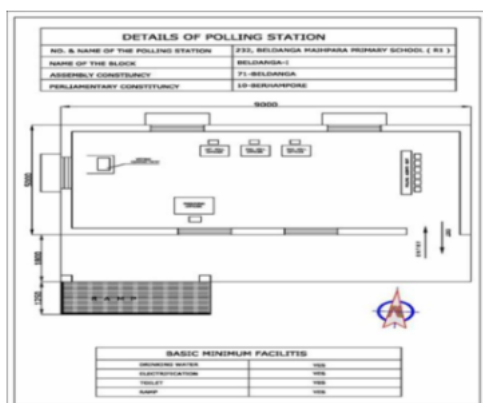

নির্বাচক নিবন্ধন আধিকারিকের স্বাক্ষর

Nazri Naksha

Google Map View

Polling Station Building Front View

Polling Station Front View

Cad View

Key MAP View

বিধানসভা নির্বাচনক্ষেত্রের নং, নাম : 71-বেলডাঙা
ভাগ নং, নাম : 1-পাড়া, মহল্লা- হরেকনগর দিঘীরপাড়া