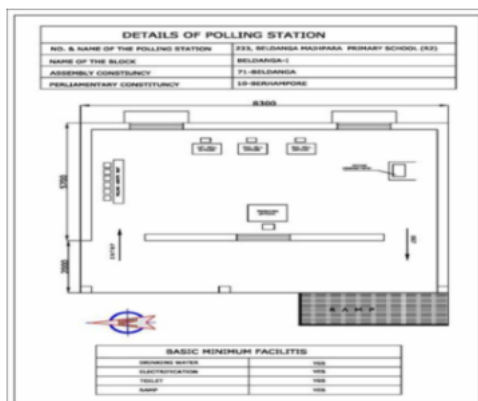

নির্বাচক নিবন্ধন আধিকারিকের স্বাক্ষর

Nazri Naksha

Google Map View

Polling Station Building Front View

Polling Station Front View

Cad View

Key MAP View

1 নাম : শরিফা বিবি স্বামীর নাম: আনিছুর রহমান বাড়ির নং : n0079 বয়স : 56 লিঙ্গ : মহিলা	WB/10/064/510183	ফটো উপলব্ধ	2 নাম : তাজমিনা বিবি স্বামীর নাম: আঃ জুব্বার বাড়ির নং : n0119 বয়স : 35 লিঙ্গ : মহিলা	RJG1168277	ফটো উপলব্ধ	3 নাম : রশিনা বিবি স্বামীর নাম: নবেদ আলি বাড়ির নং : n0119 বয়স : 35 লিঙ্গ : মহিলা	RJG1168236	ফটো উপলব্ধ
4 নাম : কামিরুননেসা বিবি স্বামীর নাম: মাজিত সেখ বাড়ির নং : n0119 বয়স : 43 লিঙ্গ : মহিলা	RJG0857060	ফটো উপলব্ধ	5 নাম : হুমায়ন কবির পিতার নাম: হজরত সেখ বাড়ির নং : n0134 বয়স : 32 লিঙ্গ : পুরুষ	RJG1693191	ফটো উপলব্ধ	6 নাম : দিলরুবা বিবি স্বামীর নাম: ইস্তাজুল সেখ বাড়ির নং : n0134 বয়স : 37 লিঙ্গ : মহিলা	DTN2985356	ফটো উপলব্ধ
7 নাম : মফিজুল সেখ পিতার নাম: হজরত সেখ বাড়ির নং : n0134 বয়স : 40 লিঙ্গ : পুরুষ	DTN2985257	ফটো উপলব্ধ	8 নাম : ইস্তাজুল সেখ পিতার নাম: হজরত সেখ বাড়ির নং : n0134 বয়স : 46 লিঙ্গ : পুরুষ	DTN2985281	ফটো উপলব্ধ	9 নাম : রুমিয়া খাতুন বিবি স্বামীর নাম: হাফিজুল সেখ বাড়ির নং : n0133 বয়স : 41 লিঙ্গ : মহিলা	DTN2750990	ফটো উপলব্ধ
10 নাম : রহমান সেখ পিতার নাম: সিদ্দিক সেখ বাড়ির নং : n0133 বয়স : 39 লিঙ্গ : পুরুষ	RJG2104214	ফটো উপলব্ধ	11 নাম : আজমত সেখ পিতার নাম: লাল সেখ বাড়ির নং : n0154 বয়স : 47 লিঙ্গ : পুরুষ	DTN1485820	ফটো উপলব্ধ	12 নাম : আজমাইল সেখ পিতার নাম: আজমত সেখ বাড়ির নং : n0154 বয়স : 30 লিঙ্গ : পুরুষ	RJG1692995	ফটো উপলব্ধ
13 নাম : রেজিনা বিবি স্বামীর নাম: মারজুল সেখ বাড়ির নং : n0176 বয়স : 34 লিঙ্গ : মহিলা	RJG1168343	ফটো উপলব্ধ	14 নাম : নাজেরা বিবি স্বামীর নাম: আবদুল বাড়ির নং : n0140 বয়স : 66 লিঙ্গ : মহিলা	DTN2830511	ফটো উপলব্ধ	15 নাম : আকমান সেখ পিতার নাম: আব্দুল সেখ বাড়ির নং : n0140 বয়স : 44 লিঙ্গ : পুরুষ	DTN2750800	ফটো উপলব্ধ
16 নাম : কাশমিরা বিবি স্বামীর নাম: আবদুস শুকুর বাড়ির নং : n0140 বয়স : 41 লিঙ্গ : মহিলা	DTN1487651	ফটো উপলব্ধ	17 নাম : জারেনা বিবি স্বামীর নাম: কালাম মন্ডল বাড়ির নং : n0153 বয়স : 41 লিঙ্গ : মহিলা	DTN2910859	ফটো উপলব্ধ	18 নাম : কদবানু বিবি স্বামীর নাম: সাকের আলী বাড়ির নং : n0155 বয়স : 44 লিঙ্গ : মহিলা	WB/10/064/618676	ফটো উপলব্ধ
19 নাম : আহাসান আলি পিতার নাম: জাহিরুদ্দীন বাড়ির নং : n0197 বয়স : 51 লিঙ্গ : পুরুষ	WB/10/064/510527	ফটো উপলব্ধ	20 নাম : সাহাজা বিবি মায়ের নাম: মহিমা বেওয়া বাড়ির নং : n0201 বয়স : 55 লিঙ্গ : মহিলা	WB/10/064/510185	ফটো উপলব্ধ	21 নাম : মহিমা বেওয়া স্বামীর নাম: লইছদ্দিন বাড়ির নং : n0202 বয়স : 84 লিঙ্গ : মহিলা	DTN1487404	ফটো উপলব্ধ
22 নাম : কামিরুননেসা বিবি স্বামীর নাম: খোরসেদ আলী বাড়ির নং : n0210 বয়স : 47 লিঙ্গ : মহিলা	RJG1277086	ফটো উপলব্ধ	23 নাম : নাজমুন্নাহার বিবি স্বামীর নাম: সেয়দ সেখ বাড়ির নং : n0179 বয়স : 43 লিঙ্গ : মহিলা	RJG1168319	ফটো উপলব্ধ	24 নাম : সেখ ইস্তাজুল হক পিতার নাম: আনিসুর রহমান বাড়ির নং : n0079 বয়স : 45 লিঙ্গ : পুরুষ	DTN1483601	ফটো উপলব্ধ
25 নাম : সাইরা বিবি স্বামীর নাম: ইস্তাজুল সেখ বাড়ির নং : n0079 বয়স : 38 লিঙ্গ : মহিলা	RJG1277003	ফটো উপলব্ধ	26 নাম : ফিরোজা বিবি স্বামীর নাম: নইমদ্দিন সেখ বাড়ির নং : n0113 বয়স : 51 লিঙ্গ : মহিলা	RJG2102986	ফটো উপলব্ধ	27 নাম : কালু সেখ পিতার নাম: সামসুল সেখ বাড়ির নং : n0117 বয়স : 38 লিঙ্গ : পুরুষ	RJG0857193	ফটো উপলব্ধ
28 নাম : মিনারুল সেখ পিতার নাম: সামসুল সেখ বাড়ির নং : n0117 বয়স : 35 লিঙ্গ : পুরুষ	RJG1276922	ফটো উপলব্ধ	29 নাম : মোহাঃ মনিরুল হক পিতার নাম: সামসুল সেখ বাড়ির নং : n0117 বয়স : 32 লিঙ্গ : পুরুষ	RJG1355999	ফটো উপলব্ধ	30 নাম : মৃদুন মণ্ডল পিতার নাম: পরিতোষ মণ্ডল বাড়ির নং : n0117 বয়স : 35 লিঙ্গ : পুরুষ	RJG1168111	ফটো উপলব্ধ