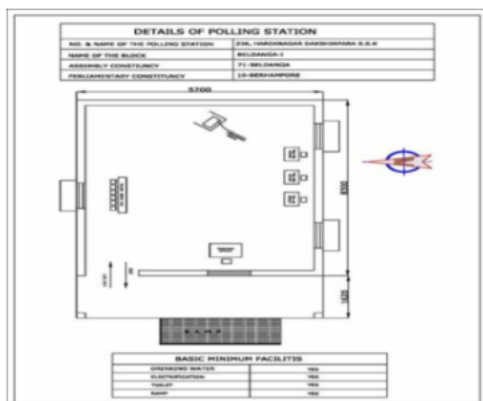

নির্বাচক নিবন্ধন আধিকারিকের স্বাক্ষর

Nazri Naksha

Google Map View

Polling Station Building Front View

Polling Station Front View

Cad View

Key MAP View

বিধানসভা নির্বাচনক্ষেত্রের নং, নাম : 71-বেলডাঙা
ভাগ নং, নাম : 1-পাড়া,মহল্লা-হরেকনগর মাঝপাড়া