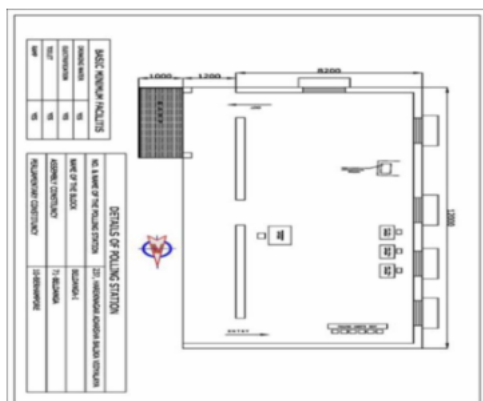

নির্বাচক নিবন্ধন আধিকারিকের স্বাক্ষর

Nazri Naksha

Google Map View

Polling Station Building Front View

Polling Station Front View

Cad View

Key MAP View

বিধানসভা নির্বাচনক্রেতের নং, নাম : 71-বেলডাঙা
ভাগ নং, নাম : 1-পাড়া মহল্লা-হরেকনগর মণ্ডলপাড়া পশ্চিম