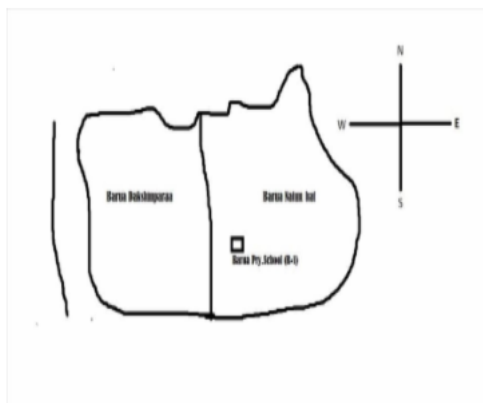

Nazri Naksha