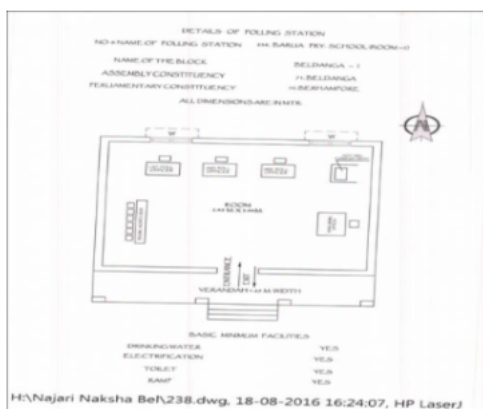

নির্বাচক নিবন্ধন আধিকারিকের স্বাক্ষর

Nazri Naksha

Google Map View

Polling Station Building Front View

Polling Station Front View

Cad View

Key MAP View

বিধানসভা নির্বাচনক্ষেত্রের নং, নাম : 71-বেলডাঙা
ভাগ নং, নাম : 1-পাড়া মহল্লা-হরেকনগর মণ্ডলপাড়া পূর্ব