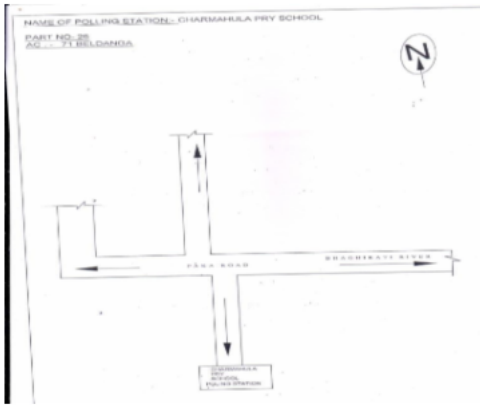

Nazri Naksha