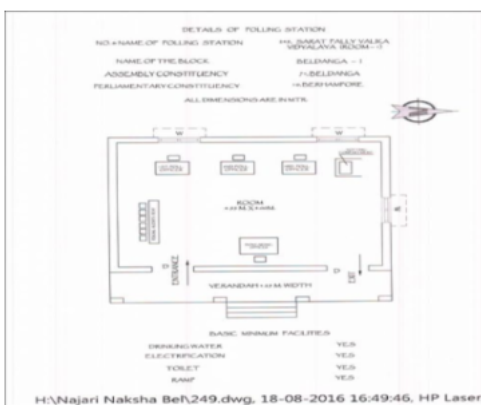

নির্বাচক নিবন্ধন আধিকারিকের স্বাক্ষর

Nazri Naksha

Google Map View

Polling Station Building Front View

Polling Station Front View

Cad View

Key MAP View

1 নাম : পারভিনা বিবি স্বামীর নাম: মতিবুর রহমান বাড়ির নং : n0098 বয়স : 35 লিঙ্গ : মহিলা	RJG1613413 ফটো উপলব্ধ	2 নাম : বেবিনা বিবি স্বামীর নাম: মিরাজুল সেখ বাড়ির নং : n0066 বয়স : 42 লিঙ্গ : মহিলা	RJG1204213 ফটো উপলব্ধ	3 নাম : মিরাজুল সেখ পিতার নাম: রিয়াজুদ্দিন সেখ বাড়ির নং : n0066 বয়স : 39 লিঙ্গ : পুরুষ	DTN2989465 ফটো উপলব্ধ
4 নাম : সুরজ সেখ পিতার নাম: ইয়াজুদ্দিন সেখ বাড়ির নং : n0066 বয়স : 41 লিঙ্গ : পুরুষ	DTN2989481 ফটো উপলব্ধ	5 নাম : শুকতারা বেওয়া স্বামীর নাম: রিয়াজুদ্দিন সেখ বাড়ির নং : n0066 বয়স : 59 লিঙ্গ : মহিলা	RJG2093714 ফটো উপলব্ধ	6 নাম : মোঃ আশাদুল সেখ পিতার নাম: ফজলু সেখ বাড়ির নং : n0065 বয়স : 32 লিঙ্গ : পুরুষ	RJG1479427 ফটো উপলব্ধ
7 নাম : তহিদুল সেখ পিতার নাম: ফজলু সেখ বাড়ির নং : n0065 বয়স : 33 লিঙ্গ : পুরুষ	RJG1479435 ফটো উপলব্ধ	8 নাম : মসিনা বিবি স্বামীর নাম: সাইদুল সেখ বাড়ির নং : n0065 বয়স : 36 লিঙ্গ : মহিলা	RJG1697739 ফটো উপলব্ধ	9 নাম : সাইদুল সেখ পিতার নাম: ফজলু সেখ বাড়ির নং : n0065 বয়স : 42 লিঙ্গ : পুরুষ	DTN2592020 ফটো উপলব্ধ
10 নাম : নুরবানু বিবি স্বামীর নাম: ফজলু সেখ বাড়ির নং : n0065 বয়স : 56 লিঙ্গ : মহিলা	WB/10/064/546227 ফটো উপলব্ধ	11 নাম : মিরাজুল সেখ পিতার নাম: ইয়ানুছ সেখ বাড়ির নং : n0113 বয়স : 44 লিঙ্গ : পুরুষ	DTN2911386 ফটো উপলব্ধ	12 নাম : তেরাবুদ্দিন সেখ পিতার নাম: ইয়ানুছ সেখ বাড়ির নং : n0113 বয়স : 53 লিঙ্গ : পুরুষ	RJG2091114 ফটো উপলব্ধ
13 নাম : কাওসার সেখ পিতার নাম: কালু সেখ বাড়ির নং : n0059 বয়স : 30 লিঙ্গ : পুরুষ	RJG1613330 ফটো উপলব্ধ	14 নাম : রেবা বিবি স্বামীর নাম: মানারুল সেখ বাড়ির নং : n0059 বয়স : 47 লিঙ্গ : মহিলা	RJG2092567 ফটো উপলব্ধ	15 নাম : কোহিনুরবিবি স্বামীর নাম: কালু সেখ বাড়ির নং : n0059 বয়স : 59 লিঙ্গ : মহিলা	WB/10/064/546189 ফটো উপলব্ধ
16 নাম : হোসনেহারা বেওয়া স্বামীর নাম: আতিকুল সেখ বাড়ির নং : n0058 বয়স : 39 লিঙ্গ : মহিলা	RJG1359983 ফটো উপলব্ধ	17 নাম : নুরু সেখ পিতার নাম: বিলা সেখ বাড়ির নং : n0058 বয়স : 51 লিঙ্গ : পুরুষ	WB/10/064/546183 ফটো উপলব্ধ	18 নাম : রহেদা বিবি স্বামীর নাম: বিলা সেখ বাড়ির নং : n0058 বয়স : 55 লিঙ্গ : মহিলা	WB/10/064/546182 ফটো উপলব্ধ
19 নাম : সেনেহারা বিবি স্বামীর নাম: শুকচাঁদ সেখ বাড়ির নং : n0052 বয়স : 34 লিঙ্গ : মহিলা	RJG1479823 ফটো উপলব্ধ	20 নাম : দিলরুবা বিবি স্বামীর নাম: নাশিকুদ্দিন সেখ বাড়ির নং : n0052 বয়স : 36 লিঙ্গ : মহিলা	RJG1360049 ফটো উপলব্ধ	21 নাম : নুরসিমা বিবি স্বামীর নাম: জাকির সেখ বাড়ির নং : n0052 বয়স : 32 লিঙ্গ : মহিলা	RJG1479930 ফটো উপলব্ধ
22 নাম : জাকির সেখ পিতার নাম: মহিদ সেখ বাড়ির নং : n0052 বয়স : 34 লিঙ্গ : পুরুষ	RJG1284066 ফটো উপলব্ধ	23 নাম : মোমেলা বিবি অন্যান্য: মহিদ সেখ বাড়ির নং : n0052 বয়স : 51 লিঙ্গ : মহিলা	WB/10/064/546171 ফটো উপলব্ধ	24 নাম : নাসিদা বিবি স্বামীর নাম: মসিবুল সেখ বাড়ির নং : n0079 বয়স : 36 লিঙ্গ : মহিলা	DTN2989408 ফটো উপলব্ধ
25 নাম : মোঃ মাসিবুল সেখ পিতার নাম: কালু সেখ বাড়ির নং : n0079 বয়স : 40 লিঙ্গ : পুরুষ	RJG1204577 ফটো উপলব্ধ	26 নাম : ফতেমা বিবি স্বামীর নাম: সাজমত সেখ বাড়ির নং : n0079 বয়স : 45 লিঙ্গ : মহিলা	DTN2312957 ফটো উপলব্ধ	27 নাম : সাজমত সেখ পিতার নাম: কালু সেখ বাড়ির নং : n0079 বয়স : 49 লিঙ্গ : পুরুষ	WB/10/064/546258 ফটো উপলব্ধ
28 নাম : কদবানু বিবি স্বামীর নাম: কালু সেখ বাড়ির নং : n0079 বয়স : 66 লিঙ্গ : মহিলা	WB/10/064/546257 ফটো উপলব্ধ	29 নাম : মেহেরা বেওয়া স্বামীর নাম: মুস্তাকিম সেখ বাড়ির নং : n0077 বয়স : 57 লিঙ্গ : মহিলা	RJG2119410 ফটো উপলব্ধ	30 নাম : কাওসার সেখ মায়ের নাম: মেহেরুন বেওয়া বাড়ির নং : n0077 বয়স : 33 লিঙ্গ : পুরুষ	RJG1359744 ফটো উপলব্ধ