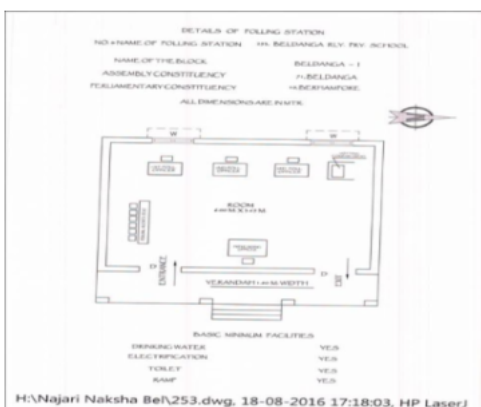

নির্বাচক নিবন্ধন আধিকারিকের স্বাক্ষর

Nazri Naksha

Google Map View

Polling Station Building Front View

Polling Station Front View

Cad View

Key MAP View

বিধানসভা নির্বাচনক্ষেত্রের নং, নাম : 71-বেলডাঙা
ভাগ নং, নাম : 1-পাড়া মহল্লা-সরুলিয়া কলোনী উত্তর