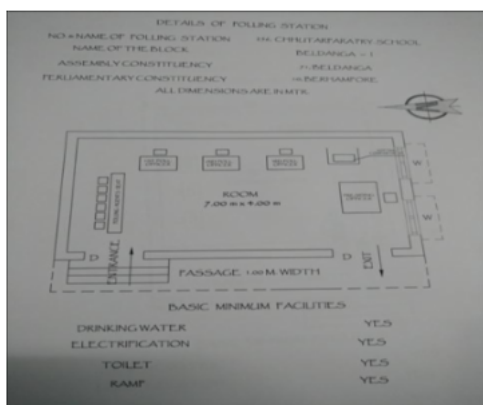

নির্বাচক নিবন্ধন আধিকারিকের স্বাক্ষর

Nazri Naksha

Google Map View

Polling Station Building Front View

Polling Station Front View

Cad View

Key MAP View

বিধানসভা নির্বাচনক্ষেত্রের নং, নাম : 71-বেলডাঙা
ভাগ নং, নাম : 1-পাড়া মহল্লা- বড়ুয়া কলোনী দক্ষিন