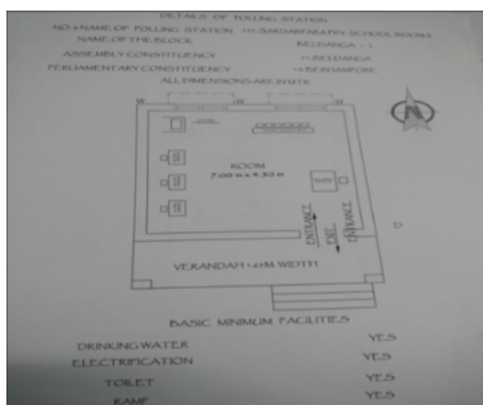

নির্বাচক নিবন্ধন আধিকারিকের স্বাক্ষর

Nazri Naksha

Google Map View

Polling Station Building Front View

Polling Station Front View

Cad View

Key MAP View

বিধানসভা নির্বাচনক্ষেত্রের নং, নাম : 71-বেলডাঙা  
ভাগ নং, নাম : 1-পাড়া.মহল্লা-রেল কোয়ার্টার