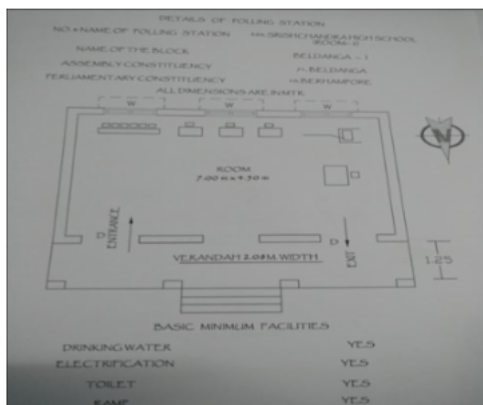

নির্বাচক নিবন্ধন আধিকারিকের স্বাক্ষর

Nazri Naksha

Google Map View

Polling Station Building Front View

Polling Station Front View

Cad View

Key MAP View

1 নাম : পলাতক দাস পিতার নাম: রবীন্দ্র নাথ দাস বাড়ির নং : n0004 বয়স : 45 লিঙ্গ : পুরুষ	DTN1490507	ফটো উপলব্ধ	2 নাম : মৌসুমি দাস স্বামীর নাম: সুভাষ দাস বাড়ির নং : n0004 বয়স : 39 লিঙ্গ : মহিলা	DTN2763332	ফটো উপলব্ধ	3 নাম : সুভাষ দাস পিতার নাম: রবীন্দ্রনাথ দাস বাড়ির নং : n0004 বয়স : 46 লিঙ্গ : পুরুষ	RJG2626612	ফটো উপলব্ধ
4 নাম : রফিনা বিবি পিতার নাম: হজরত আলী সেখ বাড়ির নং : n0218 বয়স : 39 লিঙ্গ : মহিলা	RJG1169978	ফটো উপলব্ধ	5 নাম : কোহিনুর খাতুন স্বামীর নাম: রিপন সেখ বাড়ির নং : এন0084 বয়স : 29 লিঙ্গ : মহিলা	RJG1965441	ফটো উপলব্ধ	6 নাম : সাফিকুল হোসেন পিতার নাম: আলীউদ্দিন সেখ বাড়ির নং : N0154 বয়স : 42 লিঙ্গ : পুরুষ	RJG2392280	ফটো উপলব্ধ
7 নাম : ইজাজ উদ্দিন সেখ পিতার নাম: ইউনুস সেখ বাড়ির নং : N0192 বয়স : 25 লিঙ্গ : পুরুষ	RJG2393759	ফটো উপলব্ধ	8 নাম : সুরমা দাস পিতার নাম: সুভাষ দাস বাড়ির নং : N0196 বয়স : 24 লিঙ্গ : মহিলা	RJG2393858	ফটো উপলব্ধ	9 নাম : আবু সয়েদ সেখ পিতার নাম: সবুর আলী বাড়ির নং : N0167 বয়স : 26 লিঙ্গ : পুরুষ	RJG2392124	ফটো উপলব্ধ
10 নাম : টিটু সেখ পিতার নাম: কামাল স্ক বাড়ির নং : n0084 বয়স : 35 লিঙ্গ : পুরুষ	RJG1185487	ফটো উপলব্ধ	11 নাম : কামাল সেখ পিতার নাম: মজিদ সেখ বাড়ির নং : n0084 বয়স : 49 লিঙ্গ : পুরুষ	RJG2437556	ফটো উপলব্ধ	12 নাম : ওয়াশিম আক্রাম পিতার নাম: মুত মন্টু সেখ বাড়ির নং : এন0201 বয়স : 23 লিঙ্গ : পুরুষ	RJG2575611	ফটো উপলব্ধ
13 নাম : রফিনা খাতুন স্বামীর নাম: সোলমান সেক বাড়ির নং : এন0247 বয়স : 24 লিঙ্গ : মহিলা	RJG2575843	ফটো উপলব্ধ	14 নাম : সাহিন সেখ পিতার নাম: সবুর আলি সেখ বাড়ির নং : এন0167 বয়স : 23 লিঙ্গ : পুরুষ	RJG2575793	ফটো উপলব্ধ	15 নাম : বর্ষিতা হোডু মায়ের নাম: বেনু হোডু বাড়ির নং : এন0098 বয়স : 23 লিঙ্গ : মহিলা	RJG2575868	ফটো উপলব্ধ
16 নাম : তুকারুবান সেখ মায়ের নাম: ফরিদা খাতুন বিবি বাড়ির নং : এন0155 বয়স : 26 লিঙ্গ : পুরুষ	RJG2634087	ফটো উপলব্ধ	17 নাম : আবাসউদ্দিন মায়ের নাম: ফরিদা খাতুন বিবি বাড়ির নং : এন0155 বয়স : 24 লিঙ্গ : পুরুষ	RJG2634095	ফটো উপলব্ধ	18 নাম : রাজদীপ সরকার পিতার নাম: তপন সরকার বাড়ির নং : এন0119 বয়স : 22 লিঙ্গ : পুরুষ	RJG2634103	ফটো উপলব্ধ
19 নাম : সুপ্রতিক সাহা পিতার নাম: সুশিল সাহা বাড়ির নং : এন0015 বয়স : 23 লিঙ্গ : পুরুষ	RJG2634111	ফটো উপলব্ধ	20 নাম : আকিবুর রহমান পিতার নাম: ফরিদা খাতুন বিবি বাড়ির নং : এন0155 বয়স : 22 লিঙ্গ : পুরুষ	RJG2634178	ফটো উপলব্ধ	21 নাম : অর্পণ সান্যাল পিতার নাম: সুবীর কুমার সান্যাল বাড়ির নং : 0001 বয়স : 40 লিঙ্গ : পুরুষ	RJG1878164	ফটো উপলব্ধ
22 নাম : মোঃ আসবার আলি সেখ পিতার নাম: আসমত সেখ বাড়ির নং : N0194 বয়স : 26 লিঙ্গ : পুরুষ	RJG2393809	ফটো উপলব্ধ	23 নাম : বিলকিসুন্নিয়া স্বামীর নাম: মোঃ আসবার আলি সেখ বাড়ির নং : N0194 বয়স : 26 লিঙ্গ : মহিলা	RJG2392140	ফটো উপলব্ধ	24 নাম : মতিলাল কুণ্ডু পিতার নাম: উমাপদ কুণ্ডু বাড়ির নং : n0014 বয়স : 70 লিঙ্গ : পুরুষ	WB/10/064/558006	ফটো উপলব্ধ
25 নাম : বুদ্ধদেব কুণ্ডু পিতার নাম: মতিলাল কুণ্ডু বাড়ির নং : n0014 বয়স : 45 লিঙ্গ : পুরুষ	DTN1490226	ফটো উপলব্ধ	26 নাম : প্রভাতী কুণ্ডু স্বামীর নাম: মতিলাল কুণ্ডু বাড়ির নং : n0014 বয়স : 65 লিঙ্গ : মহিলা	RJG2527984	ফটো উপলব্ধ	27 নাম : সৌরভ কর্মকার পিতার নাম: সনাতন কর্মকার বাড়ির নং : N0022 বয়স : 24 লিঙ্গ : পুরুষ	RJG2392918	ফটো উপলব্ধ
28 নাম : বিউটি কর্মকার স্বামীর নাম: মন্টু কর্মকার বাড়ির নং : n0022 বয়স : 37 লিঙ্গ : মহিলা	RJG0948026	ফটো উপলব্ধ	29 নাম : মণ্টু কর্মকার পিতার নাম: মদনমোহন কর্মকার বাড়ির নং : n0022 বয়স : 49 লিঙ্গ : পুরুষ	WB/10/064/558005	ফটো উপলব্ধ	30 নাম : সম্পা কর্মকার স্বামীর নাম: সনাতন কর্মকার বাড়ির নং : n0022 বয়স : 51 লিঙ্গ : মহিলা	DTN2596146	ফটো উপলব্ধ