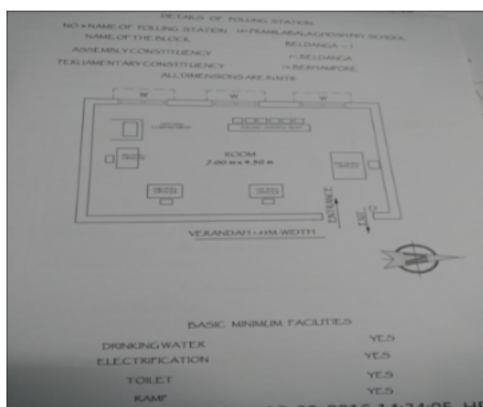

নির্বাচক নিবন্ধন আধিকারিকের স্বাক্ষর

Nazri Naksha

Google Map View

Polling Station Building Front View

Polling Station Front View

Cad View

Key MAP View

1 নাম : সোমানন্দন স্বামীর নাম: তরুণ কুমার নন্দন বাড়ির নং : n0027 বয়স : 44 লিঙ্গ : মহিলা	DTN2839645 ফটো উপলব্ধ	2 নাম : প্রশান্ত দাস পিতার নাম: কৃষ্ণগোপাল দাস বাড়ির নং : n0001 বয়স : 47 লিঙ্গ : পুরুষ	DTN1466382 ফটো উপলব্ধ	3 নাম : নিমাই দাস পিতার নাম: কৃষ্ণগোপাল দাস বাড়ির নং : n0001 বয়স : 49 লিঙ্গ : পুরুষ	WB/10/064/561030 ফটো উপলব্ধ
4 নাম : বিশ্বরূপ দাস পিতার নাম: কৃষ্ণগোপাল দাস বাড়ির নং : n0001 বয়স : 50 লিঙ্গ : পুরুষ	RJG2228328 ফটো উপলব্ধ	5 নাম : অসিত কুমার কুন্ডু পিতার নাম: অজিত কুন্ডু বাড়ির নং : n0217 বয়স : 69 লিঙ্গ : পুরুষ	RJG2088094 ফটো উপলব্ধ	6 নাম : সম্পা ঘোষ স্বামীর নাম: গোবিন্দ ঘোষ বাড়ির নং : n0019 বয়স : 33 লিঙ্গ : মহিলা	RJG1617695 ফটো উপলব্ধ
7 নাম : নিমাই ঘোষ পিতার নাম: সোনাতন ঘোষ বাড়ির নং : n0019 বয়স : 44 লিঙ্গ : পুরুষ	DTN2597300 ফটো উপলব্ধ	8 নাম : মাধবী ঘোষ স্বামীর নাম: নিমাই ঘোষ বাড়ির নং : n0019 বয়স : 38 লিঙ্গ : মহিলা	DTN2912806 ফটো উপলব্ধ	9 নাম : সনাতন ঘোষ পিতার নাম: তারাপদ ঘোষ বাড়ির নং : n0019 বয়স : 67 লিঙ্গ : পুরুষ	WB/10/064/561313 ফটো উপলব্ধ
10 নাম : গোবিন্দ ঘোষ পিতার নাম: সনাতন ঘোষ বাড়ির নং : n0019 বয়স : 40 লিঙ্গ : পুরুষ	DTN2912780 ফটো উপলব্ধ	11 নাম : মাস্পী মিত্রী (দাস) স্বামীর নাম: নিমাই দাস বাড়ির নং : N0001 বয়স : 35 লিঙ্গ : মহিলা	RJG1943174 ফটো উপলব্ধ	12 নাম : পীযুষ কান্তি পাল পিতার নাম: নারায়ন পাল বাড়ির নং : n0250 বয়স : 28 লিঙ্গ : পুরুষ	RJG1877851 ফটো উপলব্ধ
13 নাম : মুনায় দত্ত পিতার নাম: মিলন দত্ত বাড়ির নং : এন0071 বয়স : 27 লিঙ্গ : পুরুষ	RJG2034437 ফটো উপলব্ধ	14 নাম : সুমন্ত সাহা পিতার নাম: বাসুদেব সাহা বাড়ির নং : এন0001 বয়স : 25 লিঙ্গ : পুরুষ	RJG1965375 ফটো উপলব্ধ	15 নাম : পারভিন বিবি স্বামীর নাম: মহঃ আব্দুল আলিম বাড়ির নং : এন0008 বয়স : 38 লিঙ্গ : মহিলা	RJG1483411 ফটো উপলব্ধ
16 নাম : জামিরুল হোসেন পিতার নাম: শিরফুল সেখ বাড়ির নং : এন0001 বয়স : 38 লিঙ্গ : পুরুষ	RJG1186675 ফটো উপলব্ধ	17 নাম : মহঃ আব্দুল আলিম পিতার নাম: মহঃ শুকচাঁদ সেখ বাড়ির নং : এন0001 বয়স : 32 লিঙ্গ : পুরুষ	RJG1483437 ফটো উপলব্ধ	18 নাম : মাইরুফ বিবি স্বামীর নাম: জামিরুল সেখ বাড়ির নং : এন0001 বয়স : 30 লিঙ্গ : মহিলা	RJG1618107 ফটো উপলব্ধ
19 নাম : নৈস্বতা পাল পিতার নাম: নিতাই চন্দ্র পাল বাড়ির নং : n0255 বয়স : 27 লিঙ্গ : মহিলা	RJG1877760 ফটো উপলব্ধ	20 নাম : সাবিনা খাতুন পিতার নাম: আবু বাক্কার সেখ বাড়ির নং : এন0001 বয়স : 28 লিঙ্গ : মহিলা	RJG1965359 ফটো উপলব্ধ	21 নাম : শিবশঙ্কর দাস পিতার নাম: কৃষ্ণগোপাল দাস বাড়ির নং : n0001 বয়স : 53 লিঙ্গ : পুরুষ	RJG2257111 ফটো উপলব্ধ
22 নাম : চিরঞ্জিৎ কুমার দাস পিতার নাম: চঞ্চল কুমার দাস বাড়ির নং : এন0019 বয়স : 39 লিঙ্গ : পুরুষ	RJG0942409 ফটো উপলব্ধ	23 নাম : বিষ্ণুপ্রিয়া দাস হালদার স্বামীর নাম: শিব শংকর দাস বাড়ির নং : n0001 বয়স : 40 লিঙ্গ : মহিলা	JRG3625621 ফটো উপলব্ধ	24 নাম : মদন মোহন দাস পিতার নাম: কৃষ্ণগোপাল দাস বাড়ির নং : n0001 বয়স : 58 লিঙ্গ : পুরুষ	RJG2431757 ফটো উপলব্ধ
25 নাম : মল্লিকা দাস স্বামীর নাম: মদন মোহন দাস বাড়ির নং : n0001 বয়স : 53 লিঙ্গ : মহিলা	RJG2431724 ফটো উপলব্ধ	26 নাম : অমিত কুমার দাস পিতার নাম: কার্তিক দাস বাড়ির নং : n0001 বয়স : 39 লিঙ্গ : পুরুষ	DTN2763837 ফটো উপলব্ধ	27 নাম : সুমিত কুমার দাস পিতার নাম: কার্তিক দাস বাড়ির নং : n0001 বয়স : 36 লিঙ্গ : পুরুষ	RJG0953240 ফটো উপলব্ধ
28 নাম : আল্পনা দাস স্বামীর নাম: কার্তিক দাস বাড়ির নং : n0001 বয়স : 57 লিঙ্গ : মহিলা	RJG2432300 ফটো উপলব্ধ	29 নাম : জয়ন্তী দাস স্বামীর নাম: বিশ্বরূপ দাস বাড়ির নং : n0001 বয়স : 44 লিঙ্গ : মহিলা	DTN2763845 ফটো উপলব্ধ	Q নাম : হরদান দত্ত অন্যান্য: অর্চনা ভট্টাচার্য বাড়ির নং : এন0011 বয়স : 58 লিঙ্গ : পুরুষ	RJG2575397 ফটো উপলব্ধ