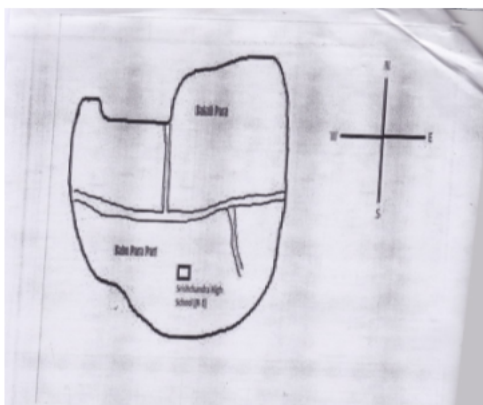

Nazri Naksha