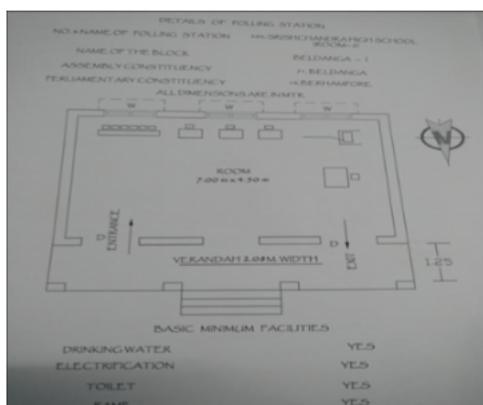

নির্বাচক নিবন্ধন আধিকারিকের স্বাক্ষর

Nazri Naksha

Google Map View

Polling Station Building Front View

Polling Station Front View

Cad View

Key MAP View

বিধানসভা নির্বাচনক্ষেত্রের নং, নাম : 71-বেলডাঙা
ভাগ নং, নাম : 1-পাড়া মহল্লা-বাগদীপাড়া (আংশিক)