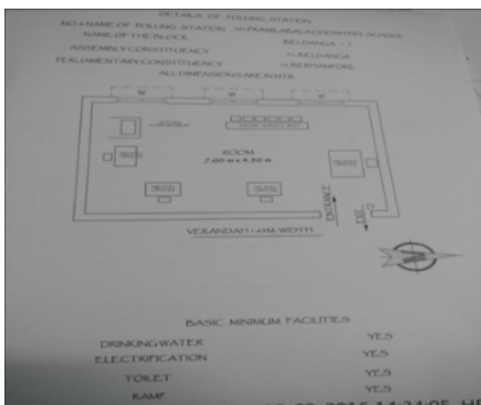

নির্বাচক নিবন্ধন আধিকারিকের স্বাক্ষর

Nazri Naksha

Google Map View

Polling Station Building Front View

Polling Station Front View

Cad View

Key MAP View

1 নাম : আব্দুল হামিদ পিতার নাম: আব্দুল সোভান বাড়ির নং : n0056 বয়স : 66 লিঙ্গ : পুরুষ	RJG1484724 ফটো উপলব্ধ	2 নাম : মৌ দত্ত পিতার নাম: সোমনাথ দত্ত বাড়ির নং : N0101 বয়স : 25 লিঙ্গ : মহিলা	RJG2386399 ফটো উপলব্ধ	3 নাম : সঞ্জীব শীল পিতার নাম: তপন শীল বাড়ির নং : এন00255 বয়স : 23 লিঙ্গ : পুরুষ	RJG2570935 ফটো উপলব্ধ
4 নাম : সৃজন হাজারা পিতার নাম: সমীর হাজারা বাড়ির নং : এন00265 বয়স : 25 লিঙ্গ : পুরুষ	RJG2571024 ফটো উপলব্ধ	5 নাম : রাখী দাস স্বামীর নাম: পরেশ দাস বাড়ির নং : এন00257 বয়স : 25 লিঙ্গ : মহিলা	RJG2570851 ফটো উপলব্ধ	6 নাম : সায়ন্তী সিংহ পিতার নাম: ব্রজ বিহারী সিংহ বাড়ির নং : এন0075 বয়স : 21 লিঙ্গ : মহিলা	RJG2728376 ফটো উপলব্ধ
7 নাম : সাইফুল ইসলাম পিতার নাম: আব্দুল হামিদ বাড়ির নং : - বয়স : 32 লিঙ্গ : পুরুষ	RJG1484740 ফটো উপলব্ধ	8 নাম : কৃষ্ণচন্দ্র ঘোষ পিতার নাম: ভাষরাম ঘোষ বাড়ির নং : n0037 বয়স : 50 লিঙ্গ : পুরুষ	WB/10/064/522011 ফটো উপলব্ধ	9 নাম : মীরা কর্মকার স্বামীর নাম: বাসুদেব কর্মকার বাড়ির নং : n0037 বয়স : 56 লিঙ্গ : মহিলা	RJG1189273 ফটো উপলব্ধ
10 নাম : শুভঙ্কর ঘোষ পিতার নাম: কৃষ্ণ চন্দ্র ঘোষ বাড়ির নং : n0037 বয়স : 28 লিঙ্গ : পুরুষ	RJG1804574 ফটো উপলব্ধ	11 নাম : শান্তনু কর্মকার পিতার নাম: রাজীব কর্মকার বাড়ির নং : এন0154 বয়স : 23 লিঙ্গ : পুরুষ	RJG2615094 ফটো উপলব্ধ	12 নাম : দিপিকা কর্মকার স্বামীর নাম: রাজেশ কর্মকার বাড়ির নং : N0157 বয়স : 32 লিঙ্গ : মহিলা	WSC1520451 ফটো উপলব্ধ
13 নাম : রিনা পাল ঘোষ স্বামীর নাম: শুভঙ্কর ঘোষ বাড়ির নং : N0037 বয়স : 25 লিঙ্গ : মহিলা	RJG2386613 ফটো উপলব্ধ	14 নাম : সৌমেন্দ্র নাথ কর্মকার পিতার নাম: বাসুদেব কর্মকার বাড়ির নং : n0020 বয়স : 31 লিঙ্গ : পুরুষ	RJG1484625 ফটো উপলব্ধ	15 নাম : শ্রবাণী কর্মকার স্বামীর নাম: প্রোসেনজিৎ কর্মকার বাড়ির নং : n0020 বয়স : 24 লিঙ্গ : মহিলা	RJG2386266 ফটো উপলব্ধ
16 নাম : পিন্টু ঘোষ পিতার নাম: খোকন ঘোষ বাড়ির নং : n0020 বয়স : 40 লিঙ্গ : পুরুষ	RJG1189158 ফটো উপলব্ধ	17 নাম : রুপা হালদার কর্মকার স্বামীর নাম: সৌমেন্দ্র নাথ কর্মকার বাড়ির নং : এন0020 বয়স : 27 লিঙ্গ : মহিলা	RJG2570737 ফটো উপলব্ধ	18 নাম : প্রসেনজিৎ কর্মকার পিতার নাম: রবীন্দ্রনাথ কর্মকার বাড়ির নং : n0020 বয়স : 32 লিঙ্গ : পুরুষ	RJG1362698 ফটো উপলব্ধ
19 নাম : ময়না ঘোষ স্বামীর নাম: পিন্টু ঘোষ বাড়ির নং : n0020 বয়স : 33 লিঙ্গ : মহিলা	RJG1362706 ফটো উপলব্ধ	20 নাম : মৃদুলা কর্মকার পিতার নাম: বাসুদেব কর্মকার বাড়ির নং : n0020 বয়স : 29 লিঙ্গ : মহিলা	RJG1702711 ফটো উপলব্ধ	21 নাম : অভিজিৎ কর্মকার পিতার নাম: রবীন্দ্রনাথ কর্মকার বাড়ির নং : n0020 বয়স : 29 লিঙ্গ : পুরুষ	RJG1706431 ফটো উপলব্ধ
22 নাম : বাসুদেব কর্মকার পিতার নাম: বাকারায় কর্মকার বাড়ির নং : n0020 বয়স : 53 লিঙ্গ : পুরুষ	WB/10/064/570005 ফটো উপলব্ধ	23 নাম : অপর্ণা কর্মকার স্বামীর নাম: অভিজিৎ কর্মকার বাড়ির নং : এন0020 বয়স : 23 লিঙ্গ : মহিলা	RJG2832129 ফটো উপলব্ধ	24 নাম : সুমিত্রা কোনাই দাস স্বামীর নাম: ছোটন দাস বাড়ির নং : এন00256 বয়স : 22 লিঙ্গ : মহিলা	RJG2632495 ফটো উপলব্ধ
25 নাম : শান্তি ঘোষ স্বামীর নাম: সুধীর ঘোষ বাড়ির নং : n0029 বয়স : 74 লিঙ্গ : মহিলা	RJG1362722 ফটো উপলব্ধ	26 নাম : তাপসী ঘোষ স্বামীর নাম: যশী ঘোষ বাড়ির নং : n0018 বয়স : 31 লিঙ্গ : মহিলা	RJG1813260 ফটো উপলব্ধ	27 নাম : রিঙ্কু ঘোষ স্বামীর নাম: সুকান্ত ঘোষ বাড়ির নং : n0002 বয়স : 29 লিঙ্গ : মহিলা	RJG1813278 ফটো উপলব্ধ
28 নাম : বাবলু ঘোষ পিতার নাম: ত্রিভঙ্গ ঘোষ বাড়ির নং : n0018 বয়স : 65 লিঙ্গ : পুরুষ	WB/10/064/570011 ফটো উপলব্ধ	29 নাম : রাজা জমাদার পিতার নাম: যতন জমাদার বাড়ির নং : n0005 বয়স : 35 লিঙ্গ : পুরুষ	RJG1189174 ফটো উপলব্ধ	30 নাম : তুলসী ঘোষ স্বামীর নাম: শিবেন্দু ঘোষ বাড়ির নং : n0005 বয়স : 35 লিঙ্গ : মহিলা	RJG1189125 ফটো উপলব্ধ