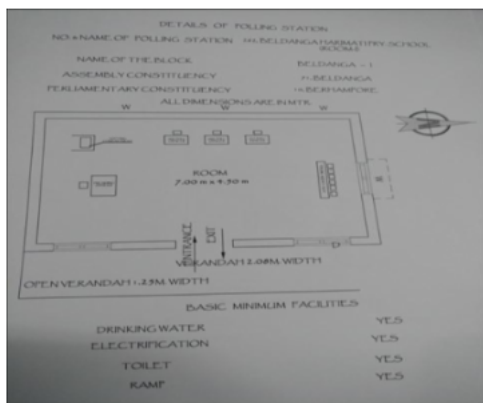

নির্বাচক নিবন্ধন আধিকারিকের স্বাক্ষর

Nazri Naksha

Google Map View

Polling Station Building Front View

Polling Station Front View

Cad View

Key MAP View

|  |                          |  |                                |  |                          |
|--|--------------------------|--|--------------------------------|--|--------------------------|
| 1<br>নাম : বাবলু দাস<br>পিতার নাম: ঋষিপদ দাস<br>বাড়ির নং : n0232<br>বয়স : 72 লিঙ্গ : পুরুষ                 | RJG1620012<br>ফটো উপলব্ধ | 2<br>নাম : উর্মিলা দাস<br>স্বামীর নাম: সেন্দু দাস<br>বাড়ির নং : n0238<br>বয়স : 55 লিঙ্গ : মহিলা                  | RJG1620061<br>ফটো উপলব্ধ       | 3<br>নাম : সেন্দু দাস<br>পিতার নাম: ঋষিপদ দাস<br>বাড়ির নং : n0237<br>বয়স : 62 লিঙ্গ : পুরুষ                    | RJG1620053<br>ফটো উপলব্ধ |
| 4<br>নাম : সাবিনা ইয়াসমিন<br>স্বামীর নাম: ইউনুস সেখ<br>বাড়ির নং : n0110<br>বয়স : 43 লিঙ্গ : মহিলা         | RJG0975599<br>ফটো উপলব্ধ | 5<br>নাম : হোসেনহারা বিবি<br>স্বামীর নাম: কাযুম সেখ<br>বাড়ির নং : n0105<br>বয়স : 50 লিঙ্গ : মহিলা                | RJG0975615<br>ফটো উপলব্ধ       | 6<br>নাম : সমীর হালদার<br>পিতার নাম: নীলা হাজরা<br>বাড়ির নং : n0104<br>বয়স : 39 লিঙ্গ : পুরুষ                  | RJG0975656<br>ফটো উপলব্ধ |
| 7<br>নাম : অরিদ সেখ<br>পিতার নাম: ইসরাইল সেখ<br>বাড়ির নং : এন0098<br>বয়স : 39 লিঙ্গ : পুরুষ                | RJG0975607<br>ফটো উপলব্ধ | 8<br>নাম : রবিরোন বিবি<br>স্বামীর নাম: রশিদ আলী সেখ<br>বাড়ির নং : n0078<br>বয়স : 38 লিঙ্গ : মহিলা                | DTN2767986<br>ফটো উপলব্ধ       | 9<br>নাম : প্রীতম সেন<br>পিতার নাম: রিপন সেন<br>বাড়ির নং : n0063<br>বয়স : 29 লিঙ্গ : পুরুষ                     | RJG1702935<br>ফটো উপলব্ধ |
| 10<br>নাম : কাকলী সেন<br>স্বামীর নাম: রিপন সেন<br>বাড়ির নং : n0063<br>বয়স : 46 লিঙ্গ : মহিলা               | DTN2603850<br>ফটো উপলব্ধ | 11<br>নাম : রিপন সেন<br>পিতার নাম: মহাদেব সেন<br>বাড়ির নং : n0063<br>বয়স : 59 লিঙ্গ : পুরুষ                      | WB/10/064/573206<br>ফটো উপলব্ধ | 12<br>নাম : মোহাঃ নূরুল ইসলাম<br>পিতার নাম: মোহাঃ সামসুজ্জাম সেখ<br>বাড়ির নং : n0114<br>বয়স : 35 লিঙ্গ : পুরুষ | RJG1190131<br>ফটো উপলব্ধ |
| 13<br>নাম : সরস্বতী হালদার<br>স্বামীর নাম: বিবেকানন্দ হালদার<br>বাড়ির নং : n0111<br>বয়স : 40 লিঙ্গ : মহিলা | RJG1190107<br>ফটো উপলব্ধ | 14<br>নাম : মতিউর রহমান<br>পিতার নাম: সামসুমান সেখ<br>বাড়ির নং : n0101<br>বয়স : 44 লিঙ্গ : পুরুষ                 | RJG0975698<br>ফটো উপলব্ধ       | 15<br>নাম : শ্যামল দাস<br>পিতার নাম: সুশান্ত দাস<br>বাড়ির নং : n0236<br>বয়স : 39 লিঙ্গ : পুরুষ                 | RJG1620046<br>ফটো উপলব্ধ |
| 16<br>নাম : বন্দনা দাস<br>স্বামীর নাম: শ্যামল দাস<br>বাড়ির নং : n0236<br>বয়স : 31 লিঙ্গ : মহিলা            | RJG1703016<br>ফটো উপলব্ধ | 17<br>নাম : সুলেখা দাস<br>স্বামীর নাম: তাপস দাস<br>বাড়ির নং : N0157<br>বয়স : 26 লিঙ্গ : মহিলা                    | RJG2385698<br>ফটো উপলব্ধ       | 18<br>নাম : তাপস দাস<br>পিতার নাম: মুক্তি দাস<br>বাড়ির নং : N0157<br>বয়স : 31 লিঙ্গ : পুরুষ                    | RJG2385706<br>ফটো উপলব্ধ |
| 19<br>নাম : সহেল আহমেদ<br>পিতার নাম: কাযুম সেখ<br>বাড়ির নং : N0107<br>বয়স : 24 লিঙ্গ : পুরুষ               | RJG2385631<br>ফটো উপলব্ধ | 20<br>নাম : পরিতোষ দাস<br>পিতার নাম: মুক্তি দাস<br>বাড়ির নং : n0157<br>বয়স : 24 লিঙ্গ : পুরুষ                    | RJG2386233<br>ফটো উপলব্ধ       | 21<br>নাম : সামিনা বিবি<br>স্বামীর নাম: আব্দুল হামিদ সেখ<br>বাড়ির নং : তামালতালা<br>বয়স : 61 লিঙ্গ : মহিলা     | RJG1362938<br>ফটো উপলব্ধ |
| 22<br>নাম : মোঃ রফিকুল ইসলাম<br>পিতার নাম: হক মহাম্মদ<br>বাড়ির নং : n0228<br>বয়স : 55 লিঙ্গ : পুরুষ        | RJG1619980<br>ফটো উপলব্ধ | 23<br>নাম : রাজা দাস<br>পিতার নাম: শক্তি দাস<br>বাড়ির নং : এন0001<br>বয়স : 26 লিঙ্গ : পুরুষ                      | RJG2063618<br>ফটো উপলব্ধ       | 24<br>নাম : পবিত্রা দাস<br>স্বামীর নাম: দুঃখীরাম দাস<br>বাড়ির নং : এন0230<br>বয়স : 48 লিঙ্গ : মহিলা            | RJG1620004<br>ফটো উপলব্ধ |
| 25<br>নাম : সবুরা বিবি<br>স্বামীর নাম: উম্মোর মোল্লা<br>বাড়ির নং : n0111<br>বয়স : 75 লিঙ্গ : মহিলা         | RJG0975672<br>ফটো উপলব্ধ | 26<br>নাম : প্রলয় হালদার<br>পিতার নাম: কার্তিক হালদার<br>বাড়ির নং : এন00152<br>বয়স : 23 লিঙ্গ : পুরুষ           | RJG2570307<br>ফটো উপলব্ধ       | 27<br>নাম : শঙ্কু ঘোষ<br>পিতার নাম: সোমনারায়ান ঘোষ<br>বাড়ির নং : এন00173<br>বয়স : 23 লিঙ্গ : পুরুষ            | RJG2570331<br>ফটো উপলব্ধ |
| 28<br>নাম : বিশ্বজিৎ মন্ডল<br>মায়ের নাম: মঙ্গলী মন্ডল<br>বাড়ির নং : এন00165<br>বয়স : 23 লিঙ্গ : পুরুষ     | RJG2570364<br>ফটো উপলব্ধ | 29<br>নাম : সুপ্রিয় ব্যানার্জী<br>পিতার নাম: বুদ্ধদেব ব্যানার্জী<br>বাড়ির নং : এন0203<br>বয়স : 23 লিঙ্গ : পুরুষ | RJG2570091<br>ফটো উপলব্ধ       | 30<br>নাম : বিক্রম দাস<br>পিতার নাম: শক্তি দাস<br>বাড়ির নং : এন0157<br>বয়স : 23 লিঙ্গ : পুরুষ                  | RJG2570224<br>ফটো উপলব্ধ |