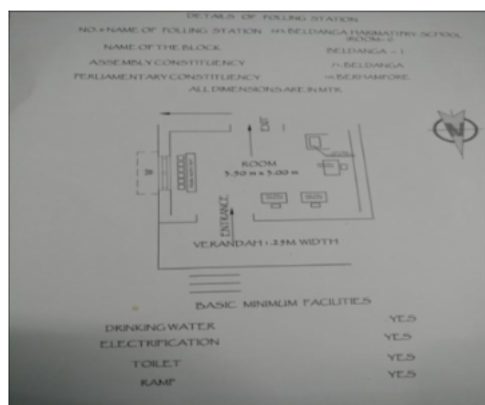

নির্বাচক নিবন্ধন আধিকারিকের স্বাক্ষর

Nazri Naksha

Google Map View

Polling Station Building Front View

Polling Station Front View

Cad View

Key MAP View

1 নাম : মঙ্গলী ঘোষ স্বামীর নাম: সমর ঘোষ বাড়ির নং : n0013 বয়স : 35 লিঙ্গ : মহিলা	RJG1207422 ফটো উপলব্ধ	2 নাম : সমর ঘোষ পিতার নাম: যাদব ঘোষ বাড়ির নং : n0013 বয়স : 44 লিঙ্গ : পুরুষ	RJG0979344 ফটো উপলব্ধ	3 নাম : সোনালী ঘোষ স্বামীর নাম: প্রদীপ ঘোষ বাড়ির নং : n0013 বয়স : 40 লিঙ্গ : মহিলা	DTN2991966 ফটো উপলব্ধ
4 নাম : প্রদীপ ঘোষ পিতার নাম: যাদব ঘোষ বাড়ির নং : n0013 বয়স : 44 লিঙ্গ : পুরুষ	DTN1489517 ফটো উপলব্ধ	5 নাম : অমর ঘোষ পিতার নাম: যাদব ঘোষ বাড়ির নং : n0013 বয়স : 46 লিঙ্গ : পুরুষ	RJG0979336 ফটো উপলব্ধ	6 নাম : শান্তি ঘোষ স্বামীর নাম: যাদব ঘোষ বাড়ির নং : n0013 বয়স : 58 লিঙ্গ : মহিলা	WB/10/064/573445 ফটো উপলব্ধ
7 নাম : গঙ্গাদেবী ঘোষ স্বামীর নাম: অমর ঘোষ বাড়ির নং : এন0013 বয়স : 29 লিঙ্গ : মহিলা	RJG1964667 ফটো উপলব্ধ	8 নাম : বাবাই ঘোষ পিতার নাম: হৃদয় ঘোষ বাড়ির নং : n0013 বয়স : 31 লিঙ্গ : পুরুষ	RJG1620186 ফটো উপলব্ধ	9 নাম : মোঃ আমজাদ আলি পিতার নাম: মোঃ রেজাউল হক বাড়ির নং : n0185 বয়স : 40 লিঙ্গ : পুরুষ	DTN2466399 ফটো উপলব্ধ
10 নাম : মোঃ ইস্তাক আলি পিতার নাম: মোঃ রেজাউল হক বাড়ির নং : n0188 বয়স : 30 লিঙ্গ : পুরুষ	UJM1589555 ফটো উপলব্ধ	11 নাম : পূজা মন্ডল স্বামীর নাম: মুক্তি মন্ডল বাড়ির নং : N0069 বয়স : 27 লিঙ্গ : মহিলা	RJG2384410 ফটো উপলব্ধ	12 নাম : খুশিনা খাতুন পিতার নাম: রহিম সেখ বাড়ির নং : N0091 বয়স : 27 লিঙ্গ : মহিলা	RJG2383636 ফটো উপলব্ধ
13 নাম : সাহেলা বিবি স্বামীর নাম: ফজলুল হক বাড়ির নং : N009 বয়স : 42 লিঙ্গ : মহিলা	RJG2383503 ফটো উপলব্ধ	14 নাম : সুস্মিতা মন্ডল স্বামীর নাম: বাপি মন্ডল বাড়ির নং : N000184 বয়স : 26 লিঙ্গ : মহিলা	RJG2382836 ফটো উপলব্ধ	15 নাম : রোজিনা খাতুন স্বামীর নাম: মোহম্মদ ইস্তাক আলি বাড়ির নং : N000188 বয়স : 26 লিঙ্গ : মহিলা	RJG2382901 ফটো উপলব্ধ
16 নাম : সুকৃতি ঘোষ মায়ের নাম: বাসন্তী ঘোষ বাড়ির নং : N00 বয়স : 24 লিঙ্গ : মহিলা	RJG2381648 ফটো উপলব্ধ	17 নাম : চায়না দাস স্বামীর নাম: দুর্ধন দাস বাড়ির নং : N0002 বয়স : 42 লিঙ্গ : মহিলা	RJG2383941 ফটো উপলব্ধ	18 নাম : শাহনাজ খাতুন স্বামীর নাম: মোঃ কাবির আলি বাড়ির নং : N080 বয়স : 32 লিঙ্গ : মহিলা	RJG2382125 ফটো উপলব্ধ
19 নাম : দেবাশিস প্রামানিক পিতার নাম: বিরেন্দ্র নাথ প্রামানিক বাড়ির নং : n0758 বয়স : 52 লিঙ্গ : পুরুষ	RJG2381358 ফটো উপলব্ধ	20 নাম : ফজলুল হক পিতার নাম: সবকত আলী বাড়ির নং : N0091 বয়স : 49 লিঙ্গ : পুরুষ	RJG2384089 ফটো উপলব্ধ	21 নাম : মৌসুমী ঘোষ স্বামীর নাম: পবিত্র ঘোষ বাড়ির নং : N0067 বয়স : 25 লিঙ্গ : মহিলা	RJG2381655 ফটো উপলব্ধ
22 নাম : সুজাতা ঘোষ মন্ডল স্বামীর নাম: বিদ্যুত মন্ডল বাড়ির নং : N005 বয়স : 31 লিঙ্গ : মহিলা	RJG2382968 ফটো উপলব্ধ	23 নাম : চুমকী প্রামানিক স্বামীর নাম: সোনাতন প্রামানিক বাড়ির নং : N000163 বয়স : 27 লিঙ্গ : মহিলা	RJG2383578 ফটো উপলব্ধ	24 নাম : নূরনিহার বিনা খাতুন স্বামীর নাম: মাহিদুল ইসলাম বাড়ির নং : এন0081 বয়স : 29 লিঙ্গ : মহিলা	RJG2037661 ফটো উপলব্ধ
25 নাম : শংকরী ঘোষ স্বামীর নাম: হৃদয় ঘোষ বাড়ির নং : n0013 বয়স : 51 লিঙ্গ : মহিলা	DTN2605236 ফটো উপলব্ধ	26 নাম : জয়শ্রী ঘোষ পিতার নাম: গৌতম ঘোষ বাড়ির নং : N147 বয়স : 25 লিঙ্গ : মহিলা	RJG2383255 ফটো উপলব্ধ	27 নাম : ইসমাইল সেখ পিতার নাম: আবদুল গনি সেখ বাড়ির নং : N0188 বয়স : 29 লিঙ্গ : পুরুষ	UJM1706761 ফটো উপলব্ধ
28 নাম : রাজেশ দাস পিতার নাম: সুধন দাস বাড়ির নং : N00 বয়স : 29 লিঙ্গ : পুরুষ	RJG2384519 ফটো উপলব্ধ	29 নাম : সঙ্গীতা প্রামানিক স্বামীর নাম: দেবাশিস প্রামানিক বাড়ির নং : 00 বয়স : 55 লিঙ্গ : মহিলা	RJG2381408 ফটো উপলব্ধ	30 নাম : পূজা ঘোষ পিতার নাম: সঞ্জীব ঘোষ বাড়ির নং : N0013 বয়স : 28 লিঙ্গ : মহিলা	RJG2383826 ফটো উপলব্ধ