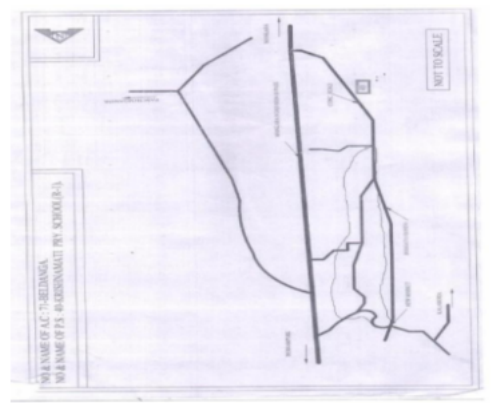

নির্বাচক নিবন্ধন আধিকারিকের স্বাক্ষর

Nazri Naksha

Google Map View

Polling Station Building Front View

Polling Station Front View

Cad View

Key MAP View

1 নাম : রেখা হালদার স্বামীর নাম: রায় মোহন হালদার বাড়ির নং : n0127 বয়স : 65 লিঙ্গ : মহিলা	RJG0986323 ফটো উপলব্ধ	2 নাম : পায়েল সরকার স্বামীর নাম: পোকুল সরকার বাড়ির নং : n0272 বয়স : 28 লিঙ্গ : মহিলা	RJG1824549 ফটো উপলব্ধ	Q 3 নাম : রায় মোহন হালদার পিতার নাম: ভোলানাথ হালদার বাড়ির নং : বয়স : 82 লিঙ্গ : পুরুষ	RJG0986315 ফটো উপলব্ধ
4 নাম : ভাষানী হালদার স্বামীর নাম: প্রদীপ হালদার বাড়ির নং : n0126 বয়স : 35 লিঙ্গ : মহিলা	RJG1930023 ফটো উপলব্ধ	5 নাম : রানি (সর্দার) হাজরা স্বামীর নাম: তিলক হাজরা বাড়ির নং : n0306 বয়স : 46 লিঙ্গ : মহিলা	RDH1518562 ফটো উপলব্ধ	6 নাম : উন্নতি (সেন)হালদার স্বামীর নাম: নরোত্তম হালদার বাড়ির নং : n0116 বয়স : 44 লিঙ্গ : মহিলা	RJG1209394 ফটো উপলব্ধ
7 নাম : নির্মাল অধিকারী পিতার নাম: সাধুচরণ অধিকারী বাড়ির নং : n0315 বয়স : 67 লিঙ্গ : পুরুষ	RJG2330017 ফটো উপলব্ধ	8 নাম : শ্যামলী অধিকারী স্বামীর নাম: নির্মাল অধিকারী বাড়ির নং : নিউ বয়স : 58 লিঙ্গ : মহিলা	WB/10/063/525177 ফটো উপলব্ধ	9 নাম : সোমনাথ অধিকারী পিতার নাম: নির্মাল অধিকারী বাড়ির নং : নিউ বয়স : 39 লিঙ্গ : পুরুষ	RDH1209733 ফটো উপলব্ধ
10 নাম : ফুলটুসি ঘোষ স্বামীর নাম: বুচা ঘোষ বাড়ির নং : n0302 বয়স : 55 লিঙ্গ : মহিলা	WB/10/063/507338 ফটো উপলব্ধ	11 নাম : দুর্গা দাস স্বামীর নাম: চন্দন দাস বাড়ির নং : n0001 বয়স : 59 লিঙ্গ : মহিলা	WB/10/063/132006 ফটো উপলব্ধ	12 নাম : তপন দাস পিতার নাম: চন্দন দাস বাড়ির নং : n0001 বয়স : 32 লিঙ্গ : পুরুষ	RJG1515212 ফটো উপলব্ধ
13 নাম : শঙ্কর দাস পিতার নাম: কমল দাস বাড়ির নং : n0002 বয়স : 42 লিঙ্গ : পুরুষ	JRG3167210 ফটো উপলব্ধ	14 নাম : স্বপ্না সরকার (দাস) স্বামীর নাম: শঙ্কর দাস বাড়ির নং : n0002 বয়স : 41 লিঙ্গ : মহিলা	RJG1220128 ফটো উপলব্ধ	15 নাম : লক্ষী দাস পিতার নাম: কমল দাস বাড়ির নং : n0002 বয়স : 36 লিঙ্গ : মহিলা	RJG1220144 ফটো উপলব্ধ
16 নাম : প্রদীপ কুমার দাস পিতার নাম: সত্যরঞ্জন দাস বাড়ির নং : n0002 বয়স : 59 লিঙ্গ : পুরুষ	JRG4089512 ফটো উপলব্ধ	17 নাম : বন্ধুবিরী দাস পিতার নাম: অমল্য দাস বাড়ির নং : n0052 বয়স : 81 লিঙ্গ : পুরুষ	WB/10/063/132007 ফটো উপলব্ধ	18 নাম : বিশ্বজিত দাস পিতার নাম: হাবল দাস বাড়ির নং : n0087 বয়স : 55 লিঙ্গ : পুরুষ	WB/10/063/132011 ফটো উপলব্ধ
19 নাম : সুরমা দাস স্বামীর নাম: বিশ্বজিত দাস বাড়ির নং : n0087 বয়স : 54 লিঙ্গ : মহিলা	WB/10/063/132012 ফটো উপলব্ধ	20 নাম : সোনালী দাস স্বামীর নাম: স্বপন দাস বাড়ির নং : n0001 বয়স : 33 লিঙ্গ : মহিলা	RJG1726983 ফটো উপলব্ধ	21 নাম : সঞ্জিতা হালদার পিতার নাম: সঞ্জীব হালদার বাড়ির নং : এন0001 বয়স : 23 লিঙ্গ : মহিলা	RJG2580934 ফটো উপলব্ধ
22 নাম : রাজেশ হালদার মায়ের নাম: লক্ষ্মণ হালদার বাড়ির নং : এন0001 বয়স : 23 লিঙ্গ : পুরুষ	RJG2581346 ফটো উপলব্ধ	23 নাম : দেবাসী হালদার পিতার নাম: বাসু হালদার বাড়ির নং : এন0001 বয়স : 23 লিঙ্গ : মহিলা	RJG2580884 ফটো উপলব্ধ	24 নাম : সোমা দাস পিতার নাম: বিশ্বজিত দাস বাড়ির নং : নং087 বয়স : 32 লিঙ্গ : মহিলা	RJG2659456 ফটো উপলব্ধ
25 নাম : চন্দন দাস পিতার নাম: বসন্ত দাস বাড়ির নং : n0001 বয়স : 61 লিঙ্গ : পুরুষ	WB/10/063/132005 ফটো উপলব্ধ	26 নাম : বিদ্যুত দাস পিতার নাম: প্রদীপ কুমার দাস বাড়ির নং : 00 বয়স : 24 লিঙ্গ : পুরুষ	RJG2779585 ফটো উপলব্ধ	27 নাম : রাহুল দাস পিতার নাম: প্রফুল্ল দাস বাড়ির নং : N0136 বয়স : 27 লিঙ্গ : পুরুষ	RJG1930130 ফটো উপলব্ধ
28 নাম : সুমনা হালদার পিতার নাম: সমরেন্দ্র নাথ হালদার বাড়ির নং : এন0001 বয়স : 23 লিঙ্গ : মহিলা	RJG2581478 ফটো উপলব্ধ	29 নাম : বিশ্বজিত দাস পিতার নাম: সুশান্ত দাস বাড়ির নং : N000 বয়স : 27 লিঙ্গ : পুরুষ	RJG1824754 ফটো উপলব্ধ	30 নাম : মলি দাস মন্ডল স্বামীর নাম: সাহেব দাস বাড়ির নং : N000 বয়স : 24 লিঙ্গ : মহিলা	RJG2460327 ফটো উপলব্ধ