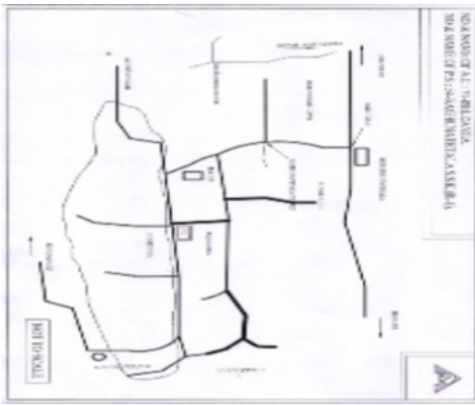

নির্বাচক নিবন্ধন আধিকারিকের স্বাক্ষর

Nazri Naksha

Google Map View

Polling Station Building Front View

Polling Station Front View

Cad View

Key MAP View

বিধানসভা নির্বাচনক্ষেত্রের নং, নাম : 71-বেলডাঙা
ভাগ নং, নাম : 1-মহল্লা-মাজদিয়া রঘুনাথতলা (আংশিক)