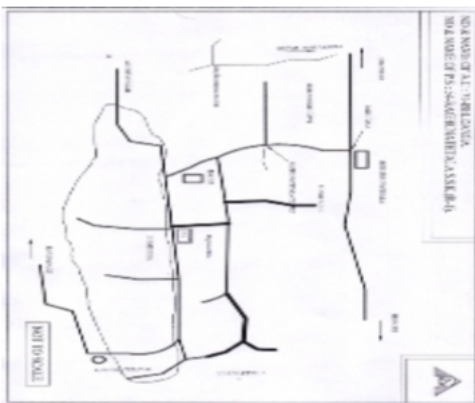

নির্বাচক নিবন্ধন আধিকারিকের স্বাক্ষর

Nazri Naksha

Google Map View

Polling Station Building Front View

Polling Station Front View

Cad View

Key MAP View

বিধানসভা নির্বাচনক্ষেত্রের নং, নাম : 71-বেলডাঙা
ভাগ নং, নাম : 1-মহল্লা-মাজদিয়া রঘুনাথতলা (আংশিক)