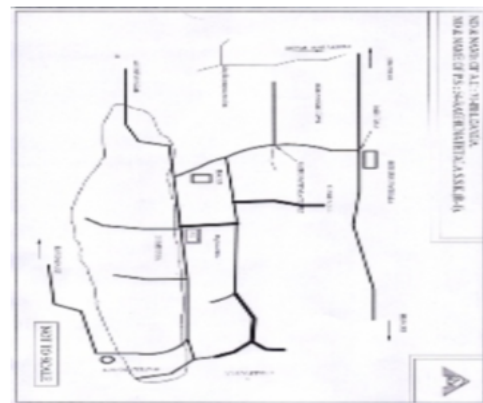

নির্বাচক নিবন্ধন আধিকারিকের স্বাক্ষর

Nazri Naksha

Google Map View

Polling Station Building Front View

Polling Station Front View

Cad View

Key MAP View

বিধানসভা নির্বাচনক্ষেত্রের নং, নাম : 71-বেলডাঙা
ভাগ নং, নাম : 1-মহল্লা-মাজদিয়া রঘুনাথতলা (আংশিক)