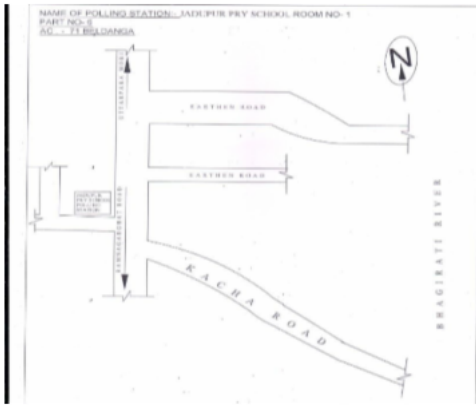

Nazri Naksha