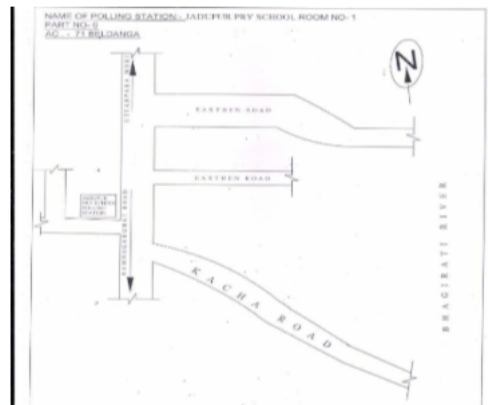

নির্বাচক নিবন্ধন আধিকারিকের স্বাক্ষর

Nazri Naksha

Google Map View

Polling Station Building Front View

Polling Station Front View

Cad View

Key MAP View

1 নাম : মোঃ মাহাদুল হক স্বামীর নাম : সামসুল্লাহর বেওয়া বাড়ির নং : এন0128 বয়স : 33 লিঙ্গ : পুরুষ	RJG1298652 ফটো উপলব্ধ	2 নাম : জুমা বিবি স্বামীর নাম : আহাদ সেখ বাড়ির নং : n0095 বয়স : 63 লিঙ্গ : মহিলা	LQR1831346 ফটো উপলব্ধ	3 নাম : সাজাহান আলি পিতার নাম : রহেদ আলি সেখ বাড়ির নং : n0185 বয়স : 57 লিঙ্গ : পুরুষ	WB/10/065/546545 ফটো উপলব্ধ
4 নাম : ফিরোজা বিবি স্বামীর নাম : মারাজুল সেখ বাড়ির নং : n0182 বয়স : 56 লিঙ্গ : মহিলা	WB/10/065/516100 ফটো উপলব্ধ	5 নাম : নসুদা বিবি স্বামীর নাম : নুহু সেখ বাড়ির নং : n0154 বয়স : 72 লিঙ্গ : মহিলা	WB/10/065/516437 ফটো উপলব্ধ	6 নাম : বাপী দত্ত পিতার নাম : ব্রজেশ্বর দত্ত বাড়ির নং : n0015 বয়স : 35 লিঙ্গ : পুরুষ	RJG1297316 ফটো উপলব্ধ
7 নাম : রাধা দত্ত স্বামীর নাম : ব্রজেশ্বর দত্ত বাড়ির নং : n0015 বয়স : 64 লিঙ্গ : মহিলা	WB/10/065/591014 ফটো উপলব্ধ	8 নাম : ব্রজেশ্বর পিতার নাম : কুটীশ্বর দত্ত বাড়ির নং : n0015 বয়স : 70 লিঙ্গ : পুরুষ	RJG2634434 ফটো উপলব্ধ	9 নাম : তারিফা বিবি স্বামীর নাম : নাজির হোসেন বাড়ির নং : n0096 বয়স : 47 লিঙ্গ : মহিলা	LQR2896579 ফটো উপলব্ধ
10 নাম : সুদীপ্তা ধর স্বামীর নাম : শিবচরন ধর বাড়ির নং : n0057 বয়স : 40 লিঙ্গ : মহিলা	LQR2897759 ফটো উপলব্ধ	11 নাম : পম্পা ধর স্বামীর নাম : মহাদেব ধর বাড়ির নং : n0057 বয়স : 39 লিঙ্গ : মহিলা	LQR3018520 ফটো উপলব্ধ	12 নাম : মহাদেব ধর পিতার নাম : অজিত ধর বাড়ির নং : n0057 বয়স : 46 লিঙ্গ : পুরুষ	LQR1828698 ফটো উপলব্ধ
13 নাম : সরিফা বিবি স্বামীর নাম : বানী ইসরাইল বাড়ির নং : n0188 বয়স : 48 লিঙ্গ : মহিলা	LQR1825645 ফটো উপলব্ধ	14 নাম : সবীউল ইসলাম পিতার নাম : বানী ইসরাইল বাড়ির নং : n0186 বয়স : 29 লিঙ্গ : পুরুষ	RJG1636869 ফটো উপলব্ধ	15 নাম : মোমিন সেখ পিতার নাম : মজিদ সেখ বাড়ির নং : n0166 বয়স : 61 লিঙ্গ : পুরুষ	LQR2873008 ফটো উপলব্ধ
16 নাম : আতিকুল সেখ পিতার নাম : মোমিন সেখ বাড়ির নং : n0164 বয়স : 40 লিঙ্গ : পুরুষ	LQR2873057 ফটো উপলব্ধ	17 নাম : মুরসালিম সেখ পিতার নাম : আঃ রহমান সেখ বাড়ির নং : n0145 বয়স : 71 লিঙ্গ : পুরুষ	LQR0097105 ফটো উপলব্ধ	18 নাম : মোসাফার সেখ পিতার নাম : মুবাসেরিন সেখ বাড়ির নং : n0128 বয়স : 37 লিঙ্গ : পুরুষ	RJG0981233 ফটো উপলব্ধ
19 নাম : শান্তনা বিবি স্বামীর নাম : মোসাফার সেখ বাড়ির নং : n0128 বয়স : 36 লিঙ্গ : মহিলা	RJG0981225 ফটো উপলব্ধ	20 নাম : সারদিন সেখ পিতার নাম : মুবাসেরিন সেখ বাড়ির নং : n0128 বয়স : 34 লিঙ্গ : পুরুষ	RJG1032689 ফটো উপলব্ধ	21 নাম : নুরমহম্মদ সেখ পিতার নাম : ইদ্রিশ সেখ বাড়ির নং : n0131 বয়স : 49 লিঙ্গ : পুরুষ	LQR1793983 ফটো উপলব্ধ
22 নাম : তানজিরা বিবি স্বামীর নাম : মো তফিজুল সেখ বাড়ির নং : n0131 বয়স : 35 লিঙ্গ : মহিলা	RJG1032762 ফটো উপলব্ধ	23 নাম : আনিকুল সাফি পিতার নাম : নুর ইসলাম বাড়ির নং : n0131 বয়স : 30 লিঙ্গ : পুরুষ	RJG1500677 ফটো উপলব্ধ	24 নাম : তছুরা বিবি স্বামীর নাম : নুরমহম্মদ সেখ বাড়ির নং : n0133 বয়স : 57 লিঙ্গ : মহিলা	WB/10/065/510116 ফটো উপলব্ধ
25 নাম : নুরু সেখ পিতার নাম : আজিজ সেখ বাড়ির নং : n0136 বয়স : 64 লিঙ্গ : পুরুষ	LQR0096875 ফটো উপলব্ধ	26 নাম : জামিরুল সেখ পিতার নাম : বাণী ইসরাইল বাড়ির নং : n0161 বয়স : 48 লিঙ্গ : পুরুষ	LQR1809565 ফটো উপলব্ধ	27 নাম : সুচিত্রা রায় স্বামীর নাম : সুরজিৎ রায় বাড়ির নং : এন001৫ বয়স : 27 লিঙ্গ : মহিলা	RJG1969013 ফটো উপলব্ধ
28 নাম : মর্জিনা বিবি স্বামীর নাম : জামিরুল সেখ বাড়ির নং : এন0161 বয়স : 31 লিঙ্গ : মহিলা	RJG1969286 ফটো উপলব্ধ	29 নাম : লীউজা বিবি স্বামীর নাম : মোঃ মাহাদুল হক বাড়ির নং : এন0128 বয়স : 29 লিঙ্গ : মহিলা	RJG1967801 ফটো উপলব্ধ	30 নাম : ফরিজুল সেখ পিতার নাম : জাবের আলী বাড়ির নং : নং131 বয়স : 28 লিঙ্গ : পুরুষ	RJG1967496 ফটো উপলব্ধ