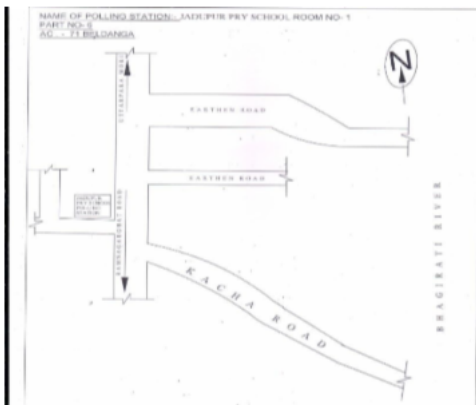

নির্বাচক নিবন্ধন আধিকারিকের স্বাক্ষর

Nazri Naksha

Google Map View

Polling Station Building Front View

Polling Station Front View

Cad View

Key MAP View

1 নাম : মোঃ মাহাদুল হক স্বামীর নাম : সামসুল্লাহর বেওয়া বাড়ির নং : এন0128 বয়স : 33 লিঙ্গ : পুরুষ	RJG1298652 ফটো উপলব্ধ	2 নাম : জুমা বিবি স্বামীর নাম : আহাদ সেখ বাড়ির নং : n0095 বয়স : 63 লিঙ্গ : মহিলা	LQR1831346 ফটো উপলব্ধ	3 নাম : সাজাহান আলি পিতার নাম : রহেদ আলি সেখ বাড়ির নং : n0185 বয়স : 57 লিঙ্গ : পুরুষ	WB/10/065/546545 ফটো উপলব্ধ
4 নাম : ফিরোজা বিবি স্বামীর নাম : মারাজুল সেখ বাড়ির নং : n0182 বয়স : 56 লিঙ্গ : মহিলা	WB/10/065/516100 ফটো উপলব্ধ	5 নাম : নসুদা বিবি স্বামীর নাম : নুহু সেখ বাড়ির নং : n0154 বয়স : 72 লিঙ্গ : মহিলা	WB/10/065/516437 ফটো উপলব্ধ	6 নাম : বাপী দত্ত পিতার নাম : ব্রজেশ্বর দত্ত বাড়ির নং : n0015 বয়স : 35 লিঙ্গ : পুরুষ	RJG1297316 ফটো উপলব্ধ
7 নাম : রাধা দত্ত স্বামীর নাম : ব্রজেশ্বর দত্ত বাড়ির নং : n0015 বয়স : 64 লিঙ্গ : মহিলা	WB/10/065/591014 ফটো উপলব্ধ	8 নাম : ব্রজেশ্বর পিতার নাম : কুটীশ্বর দত্ত বাড়ির নং : n0015 বয়স : 70 লিঙ্গ : পুরুষ	RJG2634434 ফটো উপলব্ধ	9 নাম : তারিফা বিবি স্বামীর নাম : নাজির হোসেন বাড়ির নং : n0096 বয়স : 47 লিঙ্গ : মহিলা	LQR2896579 ফটো উপলব্ধ
10 নাম : সুদীপ্তা ধর স্বামীর নাম : শিবচরন ধর বাড়ির নং : n0057 বয়স : 40 লিঙ্গ : মহিলা	LQR2897759 ফটো উপলব্ধ	11 নাম : পম্পা ধর স্বামীর নাম : মহাদেব ধর বাড়ির নং : n0057 বয়স : 39 লিঙ্গ : মহিলা	LQR3018520 ফটো উপলব্ধ	12 নাম : মহাদেব ধর পিতার নাম : অজিত ধর বাড়ির নং : n0057 বয়স : 46 লিঙ্গ : পুরুষ	LQR1828698 ফটো উপলব্ধ
13 নাম : সরিফা বিবি স্বামীর নাম : বানী ইসরাইল বাড়ির নং : n0188 বয়স : 48 লিঙ্গ : মহিলা	LQR1825645 ফটো উপলব্ধ	14 নাম : সবীউল ইসলাম পিতার নাম : বানী ইসরাইল বাড়ির নং : n0186 বয়স : 29 লিঙ্গ : পুরুষ	RJG1636869 ফটো উপলব্ধ	15 নাম : মোমিন সেখ পিতার নাম : মজিদ সেখ বাড়ির নং : n0166 বয়স : 61 লিঙ্গ : পুরুষ	LQR2873008 ফটো উপলব্ধ
16 নাম : আতিকুল সেখ পিতার নাম : মোমিন সেখ বাড়ির নং : n0164 বয়স : 40 লিঙ্গ : পুরুষ	LQR2873057 ফটো উপলব্ধ	17 নাম : মুরসালিম সেখ পিতার নাম : আঃ রহমান সেখ বাড়ির নং : n0145 বয়স : 71 লিঙ্গ : পুরুষ	LQR0097105 ফটো উপলব্ধ	18 নাম : মোসাফার সেখ পিতার নাম : মুবাসেরিন সেখ বাড়ির নং : n0128 বয়স : 37 লিঙ্গ : পুরুষ	RJG0981233 ফটো উপলব্ধ
19 নাম : শান্তনা বিবি স্বামীর নাম : মোসাফার সেখ বাড়ির নং : n0128 বয়স : 36 লিঙ্গ : মহিলা	RJG0981225 ফটো উপলব্ধ	20 নাম : সারদিন সেখ পিতার নাম : মুবাসেরিন সেখ বাড়ির নং : n0128 বয়স : 34 লিঙ্গ : পুরুষ	RJG1032689 ফটো উপলব্ধ	21 নাম : নুরমহম্মদ সেখ পিতার নাম : ইদ্রিশ সেখ বাড়ির নং : n0131 বয়স : 49 লিঙ্গ : পুরুষ	LQR1793983 ফটো উপলব্ধ
22 নাম : তানজিরা বিবি স্বামীর নাম : মো তফিজুল সেখ বাড়ির নং : n0131 বয়স : 35 লিঙ্গ : মহিলা	RJG1032762 ফটো উপলব্ধ	23 নাম : আনিকুল সাফি পিতার নাম : নুর ইসলাম বাড়ির নং : n0131 বয়স : 30 লিঙ্গ : পুরুষ	RJG1500677 ফটো উপলব্ধ	24 নাম : তছুরা বিবি স্বামীর নাম : নুরমহম্মদ সেখ বাড়ির নং : n0133 বয়স : 57 লিঙ্গ : মহিলা	WB/10/065/510116 ফটো উপলব্ধ
25 নাম : নুরু সেখ পিতার নাম : আজিজ সেখ বাড়ির নং : n0136 বয়স : 64 লিঙ্গ : পুরুষ	LQR0096875 ফটো উপলব্ধ	26 নাম : জামিরুল সেখ পিতার নাম : বাণী ইসরাইল বাড়ির নং : n0161 বয়স : 48 লিঙ্গ : পুরুষ	LQR1809565 ফটো উপলব্ধ	27 নাম : সুচিত্রা রায় স্বামীর নাম : সুরজিৎ রায় বাড়ির নং : এন001৫ বয়স : 27 লিঙ্গ : মহিলা	RJG1969013 ফটো উপলব্ধ
28 নাম : মর্জিনা বিবি স্বামীর নাম : জামিরুল সেখ বাড়ির নং : এন0161 বয়স : 31 লিঙ্গ : মহিলা	RJG1969286 ফটো উপলব্ধ	29 নাম : লীউজা বিবি স্বামীর নাম : মোঃ মাহাদুল হক বাড়ির নং : এন0128 বয়স : 29 লিঙ্গ : মহিলা	RJG1967801 ফটো উপলব্ধ	30 নাম : ফরিজুল সেখ পিতার নাম : জাবের আলী বাড়ির নং : নং131 বয়স : 28 লিঙ্গ : পুরুষ	RJG1967496 ফটো উপলব্ধ