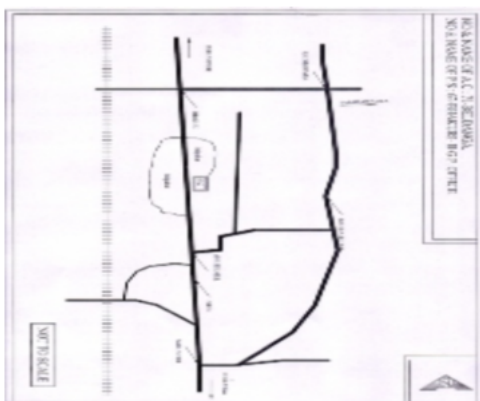

নির্বাচক নিবন্ধন আধিকারিকের স্বাক্ষর

Nazri Naksha

Google Map View

Polling Station Building Front View

Polling Station Front View

Cad View

Key MAP View

1 নাম : বিমল কর পিতার নাম: গোরচাঁদ কর বাড়ির নং : n0002 বয়স : 71 লিঙ্গ : পুরুষ	WB/10/063/198479	ফটো উপলব্ধ	2 নাম : বিশ্বজিৎ কর পিতার নাম: বিমল কর বাড়ির নং : n0002 বয়স : 38 লিঙ্গ : পুরুষ	JRG3984051	ফটো উপলব্ধ	3 নাম : রীতা কর স্বামীর নাম: বিপদভঞ্জন কর বাড়ির নং : n0002 বয়স : 66 লিঙ্গ : মহিলা	WB/10/063/198477	ফটো উপলব্ধ
4 নাম : রাজিব কর পিতার নাম: বিপদভঞ্জন কর বাড়ির নং : n0002 বয়স : 44 লিঙ্গ : পুরুষ	JRG3206570	ফটো উপলব্ধ	5 নাম : সঞ্জিব কর পিতার নাম: বিপদ ভঞ্জন কর বাড়ির নং : n0002 বয়স : 46 লিঙ্গ : পুরুষ	JRG3206000	ফটো উপলব্ধ	6 নাম : সুরজিত কর পিতার নাম: বিপদ ভঞ্জন কর বাড়ির নং : n0002 বয়স : 41 লিঙ্গ : পুরুষ	JRG3206018	ফটো উপলব্ধ
7 নাম : আরতী প্রামাণিক কর পিতার নাম: সুরজিৎ কর বাড়ির নং : n0002 বয়স : 34 লিঙ্গ : মহিলা	RJG1400639	ফটো উপলব্ধ	8 নাম : মাম্পি কর স্বামীর নাম: বিশ্বজিৎ কর বাড়ির নং : n0002 বয়স : 26 লিঙ্গ : মহিলা	RJG2567899	ফটো উপলব্ধ	9 নাম : আশা কর স্বামীর নাম: বিমল কর বাড়ির নং : n0002 বয়স : 61 লিঙ্গ : মহিলা	RJG2635845	ফটো উপলব্ধ
10 নাম : তানিয়া খাতুন পিতার নাম: জাব্বার সেখ বাড়ির নং : এন0160 বয়স : 22 লিঙ্গ : মহিলা	RJG2729853	ফটো উপলব্ধ	11 নাম : মাম্পী মণ্ডল গনাই স্বামীর নাম: গোপাল গনাই বাড়ির নং : n0125 বয়স : 35 লিঙ্গ : মহিলা	RJG1829928	ফটো উপলব্ধ	12 নাম : গোপাল গনাই পিতার নাম: সর্কার গনাই বাড়ির নং : n0115 বয়স : 35 লিঙ্গ : পুরুষ	RJG1063825	ফটো উপলব্ধ
13 নাম : সুকান্ত গনাই পিতার নাম: মৃত সর্কার গনাই বাড়ির নং : n0107 বয়স : 47 লিঙ্গ : পুরুষ	RJG2622942	ফটো উপলব্ধ	14 নাম : টিকু দাস(গনাই) স্বামীর নাম: সুকান্ত গনাই বাড়ির নং : n0106 বয়স : 38 লিঙ্গ : মহিলা	RJG1064229	ফটো উপলব্ধ	15 নাম : জহর লাল গাঙ্গুলী পিতার নাম: বিশ্বনাথ গাঙ্গুলী বাড়ির নং : n0066 বয়স : 57 লিঙ্গ : পুরুষ	WB/10/063/198484	ফটো উপলব্ধ
16 নাম : শুভ্রা চক্রবর্তী (গাঙ্গুলী) স্বামীর নাম: জহর লাল গাঙ্গুলী বাড়ির নং : n0066 বয়স : 37 লিঙ্গ : মহিলা	RJG1400621	ফটো উপলব্ধ	17 নাম : তাপসী ঘোষ স্বামীর নাম: অশোক ঘোষ বাড়ির নং : n0122 বয়স : 41 লিঙ্গ : মহিলা	JRG3212701	ফটো উপলব্ধ	18 নাম : অশোক ঘোষ পিতার নাম: মদন ঘোষ বাড়ির নং : n0121 বয়স : 53 লিঙ্গ : পুরুষ	JRG4097507	ফটো উপলব্ধ
19 নাম : অমিত ঘোষ পিতার নাম: অশোক ঘোষ বাড়ির নং : এন0121 বয়স : 22 লিঙ্গ : পুরুষ	RJG2851822	ফটো উপলব্ধ	20 নাম : দেবশীষ ঘোষ মায়ের নাম: অনুরূপা ঘোষ বাড়ির নং : n0083 বয়স : 38 লিঙ্গ : পুরুষ	JRG3634300	ফটো উপলব্ধ	21 নাম : অনুরূপা ঘোষ স্বামীর নাম: স্বাধীন ঘোষ বাড়ির নং : n0083 বয়স : 67 লিঙ্গ : মহিলা	WB/10/063/198818	ফটো উপলব্ধ
22 নাম : মুনমুন দাস স্বামীর নাম: তাপস দাস বাড়ির নং : n0096 বয়স : 37 লিঙ্গ : মহিলা	JRG4096210	ফটো উপলব্ধ	23 নাম : রূপালী দাস স্বামীর নাম: দুলাল দাস বাড়ির নং : n0096 বয়স : 61 লিঙ্গ : মহিলা	WB/10/063/198497	ফটো উপলব্ধ	24 নাম : দুলাল দাস পিতার নাম: ভূপতি দাস বাড়ির নং : n0096 বয়স : 66 লিঙ্গ : পুরুষ	WB/10/063/198496	ফটো উপলব্ধ
25 নাম : পিন্টু দাস পিতার নাম: বিনু কুমার দাস বাড়ির নং : n0061 বয়স : 36 লিঙ্গ : পুরুষ	RJG1029974	ফটো উপলব্ধ	26 নাম : ঝন্টুকুমার দাস পিতার নাম: কুরান চন্দ্র দাস বাড়ির নং : n0061 বয়স : 69 লিঙ্গ : পুরুষ	JRG2641835	ফটো উপলব্ধ	27 নাম : মিঠু দাস স্বামীর নাম: রামপ্রসাদ দাস বাড়ির নং : n0003 বয়স : 43 লিঙ্গ : মহিলা	JRG1685262	ফটো উপলব্ধ
28 নাম : রামপ্রসাদ দাস পিতার নাম: দুর্গোধন দাস বাড়ির নং : n0003 বয়স : 52 লিঙ্গ : পুরুষ	WB/10/063/198490	ফটো উপলব্ধ	29 নাম : বর্ষা দাস পিতার নাম: রাম প্রসাদ দাস বাড়ির নং : এন0003 বয়স : 26 লিঙ্গ : মহিলা	RJG2047132	ফটো উপলব্ধ	30 নাম : লক্ষ্মীরানী দাস স্বামীর নাম: ঝন্টুকুমার দাস বাড়ির নং : n0061 বয়স : 61 লিঙ্গ : মহিলা	RJG2712875	ফটো উপলব্ধ