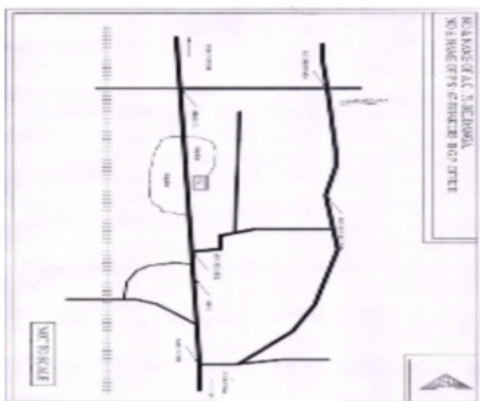

Nazri Naksha