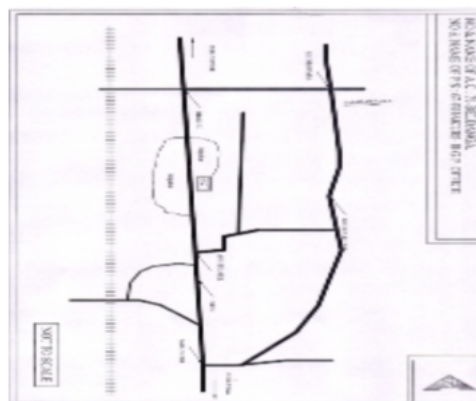

নির্বাচক নিবন্ধন আধিকারিকের স্বাক্ষর

Nazri Naksha

Google Map View

Polling Station Building Front View

Polling Station Front View

Cad View

Key MAP View

1 নাম : বিমল কর পিতার নাম: গোরচাঁদ কর বাড়ির নং : n0002 বয়স : 71 লিঙ্গ : পুরুষ	WB/10/063/198479	ফটো উপলব্ধ	2 নাম : বিশ্বজিৎ কর পিতার নাম: বিমল কর বাড়ির নং : n0002 বয়স : 38 লিঙ্গ : পুরুষ	JRG3984051	ফটো উপলব্ধ	3 নাম : রীতা কর স্বামীর নাম: বিপদভঞ্জন কর বাড়ির নং : n0002 বয়স : 66 লিঙ্গ : মহিলা	WB/10/063/198477	ফটো উপলব্ধ
4 নাম : রাজিব কর পিতার নাম: বিপদভঞ্জন কর বাড়ির নং : n0002 বয়স : 44 লিঙ্গ : পুরুষ	JRG3206570	ফটো উপলব্ধ	5 নাম : সঞ্জিব কর পিতার নাম: বিপদ ভঞ্জন কর বাড়ির নং : n0002 বয়স : 46 লিঙ্গ : পুরুষ	JRG3206000	ফটো উপলব্ধ	6 নাম : সুরজিত কর পিতার নাম: বিপদ ভঞ্জন কর বাড়ির নং : n0002 বয়স : 41 লিঙ্গ : পুরুষ	JRG3206018	ফটো উপলব্ধ
7 নাম : আরতী প্রামাণিক কর পিতার নাম: সুরজিৎ কর বাড়ির নং : n0002 বয়স : 34 লিঙ্গ : মহিলা	RJG1400639	ফটো উপলব্ধ	8 নাম : মাম্পি কর স্বামীর নাম: বিশ্বজিৎ কর বাড়ির নং : n0002 বয়স : 26 লিঙ্গ : মহিলা	RJG2567899	ফটো উপলব্ধ	9 নাম : আশা কর স্বামীর নাম: বিমল কর বাড়ির নং : n0002 বয়স : 61 লিঙ্গ : মহিলা	RJG2635845	ফটো উপলব্ধ
10 নাম : তানিয়া খাতুন পিতার নাম: জাব্বার সেখ বাড়ির নং : এন0160 বয়স : 22 লিঙ্গ : মহিলা	RJG2729853	ফটো উপলব্ধ	11 নাম : মাম্পী মণ্ডল গনাই স্বামীর নাম: গোপাল গনাই বাড়ির নং : n0125 বয়স : 35 লিঙ্গ : মহিলা	RJG1829928	ফটো উপলব্ধ	12 নাম : গোপাল গনাই পিতার নাম: সর্কার গনাই বাড়ির নং : n0115 বয়স : 35 লিঙ্গ : পুরুষ	RJG1063825	ফটো উপলব্ধ
13 নাম : সুকান্ত গনাই পিতার নাম: মৃত সর্কার গনাই বাড়ির নং : n0107 বয়স : 47 লিঙ্গ : পুরুষ	RJG2622942	ফটো উপলব্ধ	14 নাম : টিকু দাস(গনাই) স্বামীর নাম: সুকান্ত গনাই বাড়ির নং : n0106 বয়স : 38 লিঙ্গ : মহিলা	RJG1064229	ফটো উপলব্ধ	15 নাম : জহর লাল গাঙ্গুলী পিতার নাম: বিশ্বনাথ গাঙ্গুলী বাড়ির নং : n0066 বয়স : 57 লিঙ্গ : পুরুষ	WB/10/063/198484	ফটো উপলব্ধ
16 নাম : শুভ্রা চক্রবর্তী (গাঙ্গুলী) স্বামীর নাম: জহর লাল গাঙ্গুলী বাড়ির নং : n0066 বয়স : 37 লিঙ্গ : মহিলা	RJG1400621	ফটো উপলব্ধ	17 নাম : তাপসী ঘোষ স্বামীর নাম: অশোক ঘোষ বাড়ির নং : n0122 বয়স : 41 লিঙ্গ : মহিলা	JRG3212701	ফটো উপলব্ধ	18 নাম : অশোক ঘোষ পিতার নাম: মদন ঘোষ বাড়ির নং : n0121 বয়স : 53 লিঙ্গ : পুরুষ	JRG4097507	ফটো উপলব্ধ
19 নাম : অমিত ঘোষ পিতার নাম: অশোক ঘোষ বাড়ির নং : এন0121 বয়স : 22 লিঙ্গ : পুরুষ	RJG2851822	ফটো উপলব্ধ	20 নাম : দেবশীষ ঘোষ মায়ের নাম: অনুরূপা ঘোষ বাড়ির নং : n0083 বয়স : 38 লিঙ্গ : পুরুষ	JRG3634300	ফটো উপলব্ধ	21 নাম : অনুরূপা ঘোষ স্বামীর নাম: স্বাধীন ঘোষ বাড়ির নং : n0083 বয়স : 67 লিঙ্গ : মহিলা	WB/10/063/198818	ফটো উপলব্ধ
22 নাম : মুনমুন দাস স্বামীর নাম: তাপস দাস বাড়ির নং : n0096 বয়স : 37 লিঙ্গ : মহিলা	JRG4096210	ফটো উপলব্ধ	23 নাম : রূপালী দাস স্বামীর নাম: দুলাল দাস বাড়ির নং : n0096 বয়স : 61 লিঙ্গ : মহিলা	WB/10/063/198497	ফটো উপলব্ধ	24 নাম : দুলাল দাস পিতার নাম: ভূপতি দাস বাড়ির নং : n0096 বয়স : 66 লিঙ্গ : পুরুষ	WB/10/063/198496	ফটো উপলব্ধ
25 নাম : পিন্টু দাস পিতার নাম: বিনু কুমার দাস বাড়ির নং : n0061 বয়স : 36 লিঙ্গ : পুরুষ	RJG1029974	ফটো উপলব্ধ	26 নাম : ঝন্টুকুমার দাস পিতার নাম: কুরান চন্দ্র দাস বাড়ির নং : n0061 বয়স : 69 লিঙ্গ : পুরুষ	JRG2641835	ফটো উপলব্ধ	27 নাম : মিঠু দাস স্বামীর নাম: রামপ্রসাদ দাস বাড়ির নং : n0003 বয়স : 43 লিঙ্গ : মহিলা	JRG1685262	ফটো উপলব্ধ
28 নাম : রামপ্রসাদ দাস পিতার নাম: দুর্গোধন দাস বাড়ির নং : n0003 বয়স : 52 লিঙ্গ : পুরুষ	WB/10/063/198490	ফটো উপলব্ধ	29 নাম : বর্ষা দাস পিতার নাম: রাম প্রসাদ দাস বাড়ির নং : এন0003 বয়স : 26 লিঙ্গ : মহিলা	RJG2047132	ফটো উপলব্ধ	30 নাম : লক্ষ্মীরানী দাস স্বামীর নাম: ঝন্টুকুমার দাস বাড়ির নং : n0061 বয়স : 61 লিঙ্গ : মহিলা	RJG2712875	ফটো উপলব্ধ